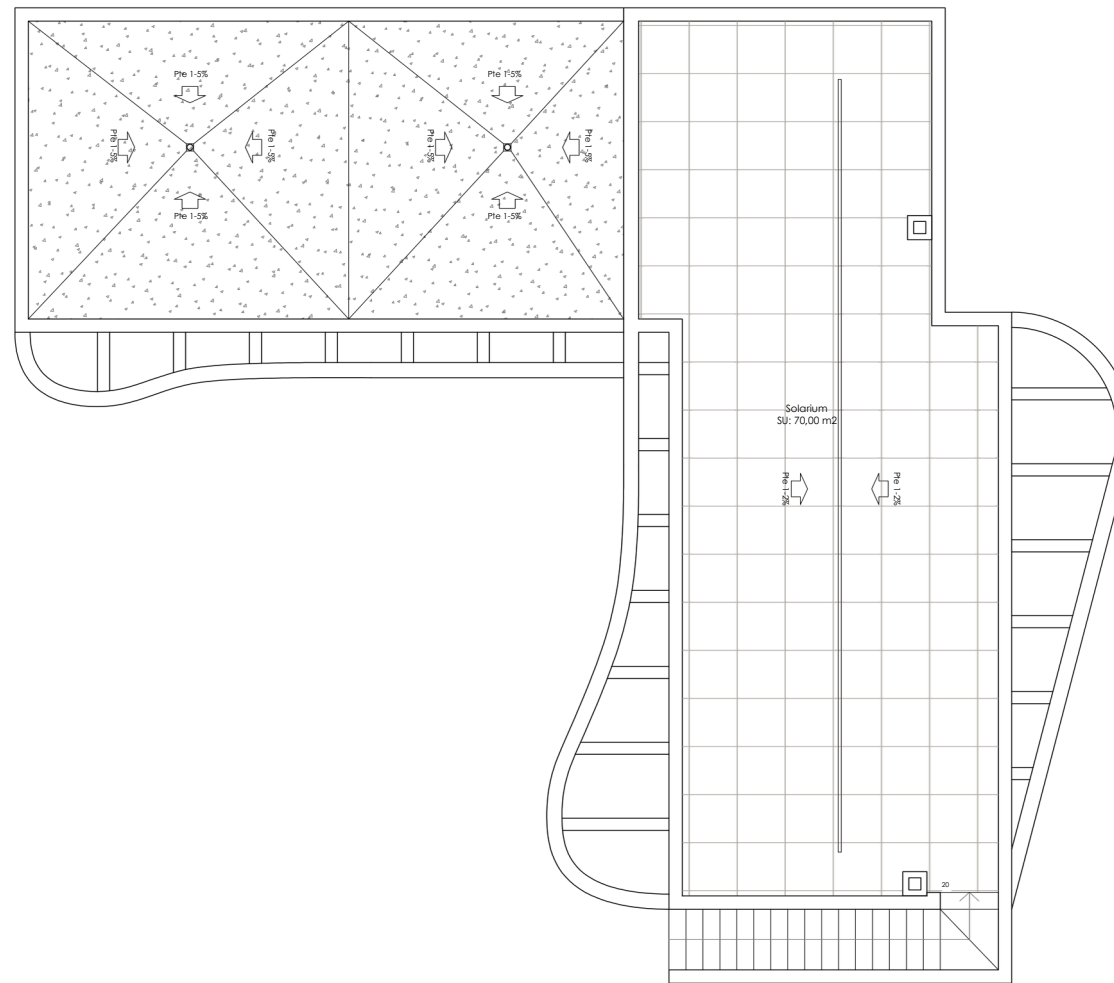

PLANTA BAJA

VIVIENDA 08

SUPERFICIES ÚTILES		
Distribuidor	Salón-	10,50 m2
Comedor-Cocina		44,00 m2
Dormitorio suite 01		20,10 m2
Dormitorio 02	Dormitorio	10,10 m2
03	Baño 01	Baño 02
		10,10 m2
Aseo	Galería	3,65 m2
Terraza		3,65 m2
Trastero		2,90 m2
Garaje		3,50 m2
		8,00 m2
		19,00 m2
		47,60 m2
SUPERFICIE CONST. PB		135,40 m2
SUPERFICIE CONST. SÓTANO		81,60 m2
SUPERFICIE CONSTRUIDA VIVIENDA		217,00 m2
		70,00 m2
SUPERFICIE SOLARIUM		376,40 m2
SUPERFICIE ELEMENTO PRIVATIVO		

PLANTA SÓTANO

PLANTA SOLARIUM

VIVIENDA 08		
SUPERFICIES ÚTILES		
Distribuidor	Salón-	10,50 m2
Comedor-Cocina		44,00 m2
Dormitorio suite 01		20,10 m2
Dormitorio 02	Dormitorio	10,10 m2
03 Baño 01	Baño 02	10,10 m2
Aseo	Galería	3,65 m2
Terraza		3,65 m2
Trastero		2,90 m2
Garaje		3,50 m2
		8,00 m2
		19,00 m2
		47,60 m2
SUPERFICIE CONST. PB		135,40 m2
SUPERFICIE CONST. SÓTANO		81,60 m2
SUPERFICIE CONSTRUIDA VIVIENDA		217,00 m2
		70,00 m2
SUPERFICIE SOLARIUM		376,40 m2
SUPERFICIE ELEMENTO PRIVATIVO		