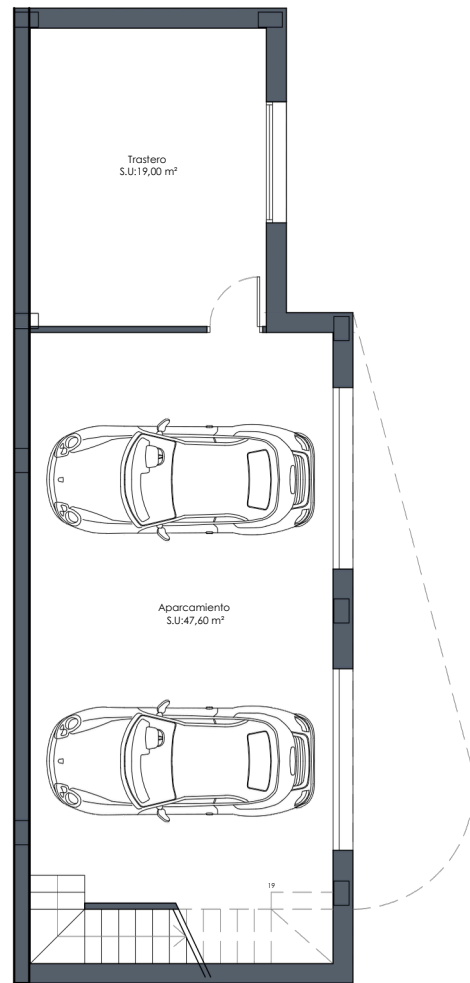

PLANTA BAJA

VIVIENDA 08

SUPERFICIES ÚTILES		
Distribuidor	Salón-	10,50 m2
Comedor-Cocina		44,00 m2
Dormitorio suite 01		20,10 m2
Dormitorio 02	Dormitorio	10,10 m2
03	Baño 01	Baño 02
		10,10 m2
Aseo	Galería	3,65 m2
Terraza		3,65 m2
Trastero		2,90 m2
Garaje		3,50 m2
		8,00 m2
		19,00 m2
		47,60 m2
SUPERFICIE CONST. PB		135,40 m2
SUPERFICIE CONST. SÓTANO		81,60 m2
SUPERFICIE CONSTRUIDA VIVIENDA		217,00 m2
		70,00 m2
SUPERFICIE SOLARIUM		376,40 m2
SUPERFICIE ELEMENTO PRIVATIVO		

PLANTA SÓTANO

PLANTA SOLARIUM

VIVIENDA 08		
SUPERFICIES ÚTILES		
Distribuidor	Salón-	10,50 m2
Comedor-Cocina		44,00 m2
Dormitorio suite 01		20,10 m2
Dormitorio 02	Dormitorio	10,10 m2
03 Baño 01	Baño 02	10,10 m2
Aseo	Galería	3,65 m2
Terraza		3,65 m2
Trastero		2,90 m2
Garaje		3,50 m2
		8,00 m2
		19,00 m2
		47,60 m2
SUPERFICIE CONST. PB		135,40 m2
SUPERFICIE CONST. SÓTANO		81,60 m2
SUPERFICIE CONSTRUIDA VIVIENDA		217,00 m2
		70,00 m2
SUPERFICIE SOLARIUM		376,40 m2
SUPERFICIE ELEMENTO PRIVATIVO		