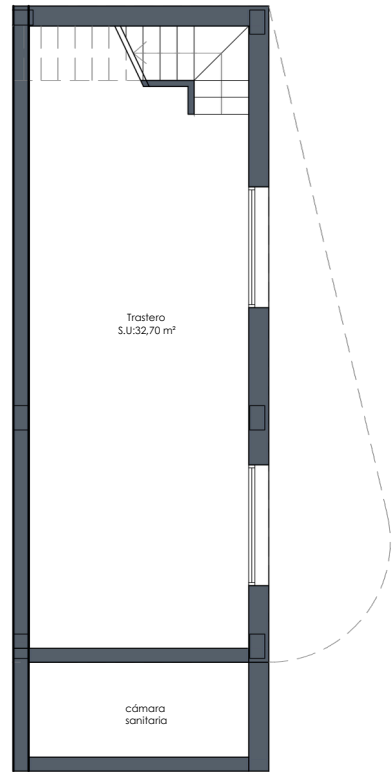

PLANTA BAJA

VIVIENDA 16		
SUPERFICIES ÚTILES		
Distribuidor	Salón-	4,20 m ²
Comedor-Cocina		39,00 m ²
Dormitorio suite 01		18,00 m ²
Dormitorio 02	Dormitorio	10,10 m ²
03	Baño 01	10,10 m ²
Galería	Baño 02	10,10 m ²
Terraza	Terraza	4,50 m ²
Trastero		3,40 m ²
		2,40 m ²
		9,00 m ²
		32,70 m ²
SUPERFICIE CONST. PB		111,70 m ²
SUPERFICIE CONST. SÓTANO		42,60 m ²
SUPERFICIE CONSTRUIDA VIVIENDA		154,30 m ²
SUPERFICIE SOLARIUM		63,00 m ²
SUPERFICIE ELEMENTO PRIVATIVO		292,70 m ²

VIVIENDA 16

PLANTA SÓTANO

PLANTA SOLARIUM

VIVIENDA 16		
SUPERFICIES ÚTILES		
Distribuidor	Salón-	4,20 m ²
Comedor-Cocina		39,00 m ²
Dormitorio suite 01		18,00 m ²
Dormitorio 02	Dormitorio	10,10 m ²
03 Baño 01	Baño 02	10,10 m ²
Galería	Terraza	4,50 m ²
Trastero		3,40 m ²
		2,40 m ²
		9,00 m ²
		32,70 m ²
SUPERFICIE CONST. PB		111,70 m ²
SUPERFICIE CONST. SÓTANO		42,60 m ²
SUPERFICIE CONSTRUIDA VIVIENDA		154,30 m ²
SUPERFICIE SOLARIUM		63,00 m ²
SUPERFICIE ELEMENTO PRIVATIVO		292,70 m ²