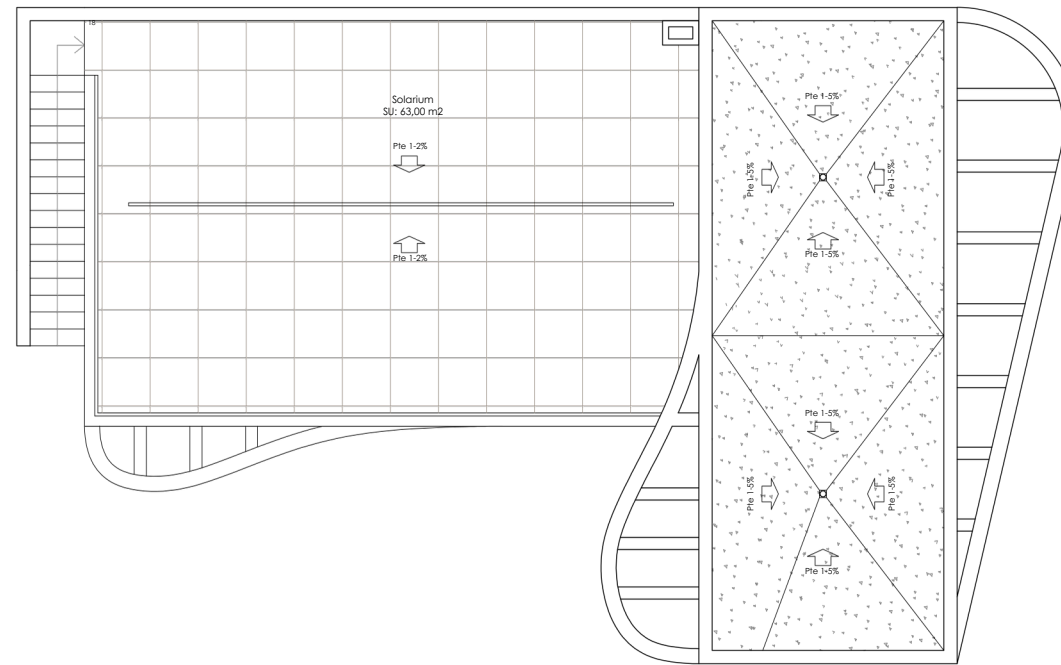

PLANTA BAJA

VIVIENDA 16		
SUPERFICIES ÚTILES		
Distribuidor	Salón-	4,20 m ²
Comedor-Cocina		39,00 m ²
Dormitorio suite 01		18,00 m ²
Dormitorio 02	Dormitorio	10,10 m ²
03	Baño 01	10,10 m ²
Galería	Baño 02	10,10 m ²
Terraza	Terraza	4,50 m ²
Trastero		3,40 m ²
		2,40 m ²
		9,00 m ²
		32,70 m ²
SUPERFICIE CONST. PB		111,70 m ²
SUPERFICIE CONST. SÓTANO		42,60 m ²
SUPERFICIE CONSTRUIDA VIVIENDA		154,30 m ²
SUPERFICIE SOLARIUM		63,00 m ²
SUPERFICIE ELEMENTO PRIVATIVO		292,70 m ²

VIVIENDA 16

PLANTA SÓTANO

PLANTA SOLARIUM

VIVIENDA 16		
SUPERFICIES ÚTILES		
Distribuidor	Salón-	4,20 m ²
Comedor-Cocina		39,00 m ²
Dormitorio suite 01		18,00 m ²
Dormitorio 02	Dormitorio	10,10 m ²
03 Baño 01	Baño 02	10,10 m ²
Galería	Terraza	4,50 m ²
Trastero		3,40 m ²
		2,40 m ²
		9,00 m ²
		32,70 m ²
SUPERFICIE CONST. PB		111,70 m ²
SUPERFICIE CONST. SÓTANO		42,60 m ²
SUPERFICIE CONSTRUIDA VIVIENDA		154,30 m ²
SUPERFICIE SOLARIUM		63,00 m ²
SUPERFICIE ELEMENTO PRIVATIVO		292,70 m ²