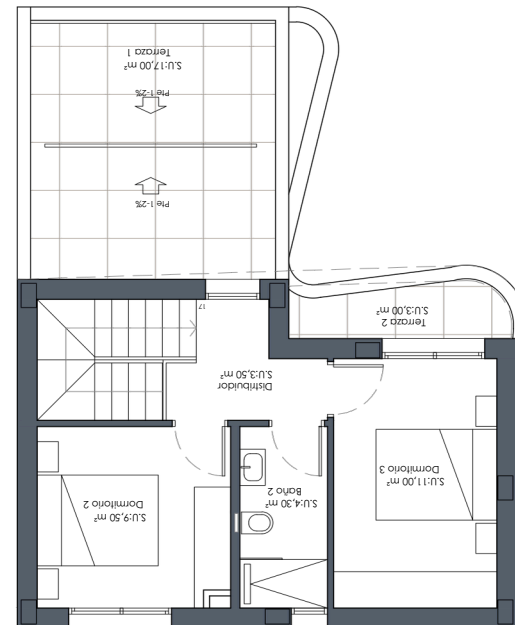

PLANTA SÓTANO

PLANTA BAJA

PLANTA PRIMERA

VIVIENDA 23			
SUPERFICIES ÚTILES	Hall-Distribuidor	Salón-Comedor-Cocina	3,00 m2
	Dormitorio suite 01	Baño 01	28,00 m2
	Vuelo Dormitorio 02		10,90 m2
	Dormitorio 03	Baño 02	3,50 m2
	Distribuidor	Terraza 01	4,00 m2
	Trastero	Cuarto instalaciones	9,50 m2
			11,00 m2
			4,30 m2
			3,50 m2
			17,00 m2
			3,00 m2
			28,50 m2
			16,50 m2
			66,00 m2
			34,20 m2
			59,70 m2
			159,90 m2
			203,52 m2