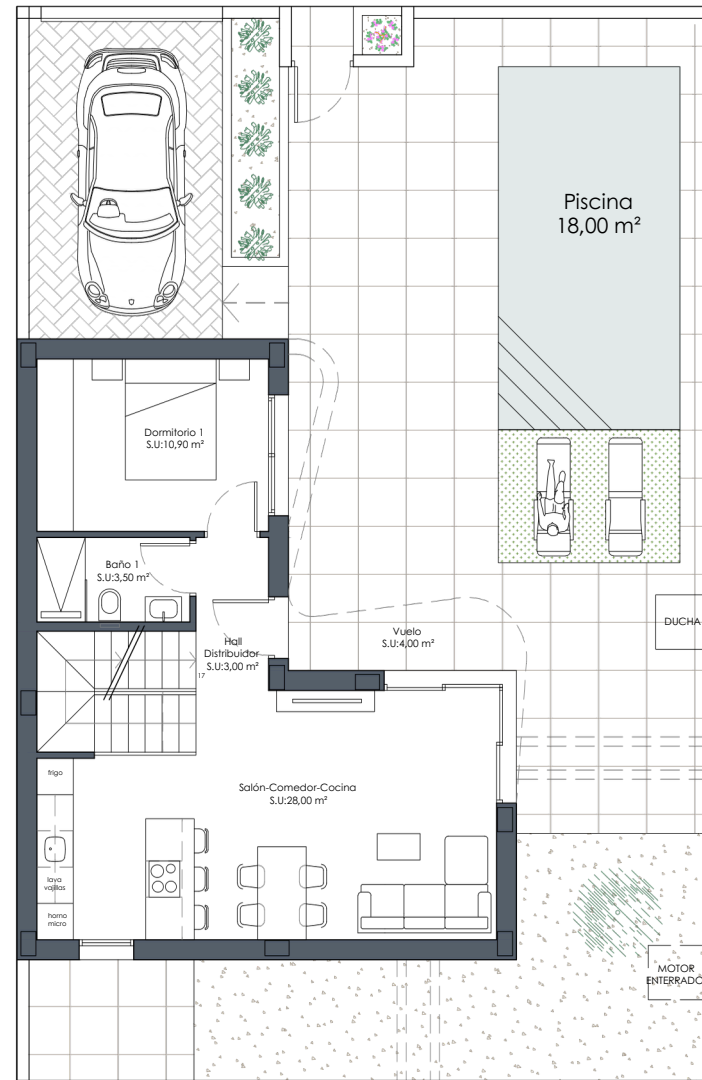

PLANTA SÓTANO

PLANTA BAJA

PLANTA PRIMERA

VIVIENDA 23			
SUPERFICIES ÚTILES	Hall-Distribuidor	Salón-Comedor-Cocina	3,00 m2
	Dormitorio suite 01	Baño 01	28,00 m2
	Vuelo Dormitorio 02		10,90 m2
	Dormitorio 03	Baño 02	3,50 m2
	Distribuidor	Terraza 01	4,00 m2
	Trastero	Cuarto instalaciones	9,50 m2
			11,00 m2
			4,30 m2
			3,50 m2
			17,00 m2
			3,00 m2
			28,50 m2
			16,50 m2
			66,00 m2
			34,20 m2
			59,70 m2
			159,90 m2
			203,52 m2