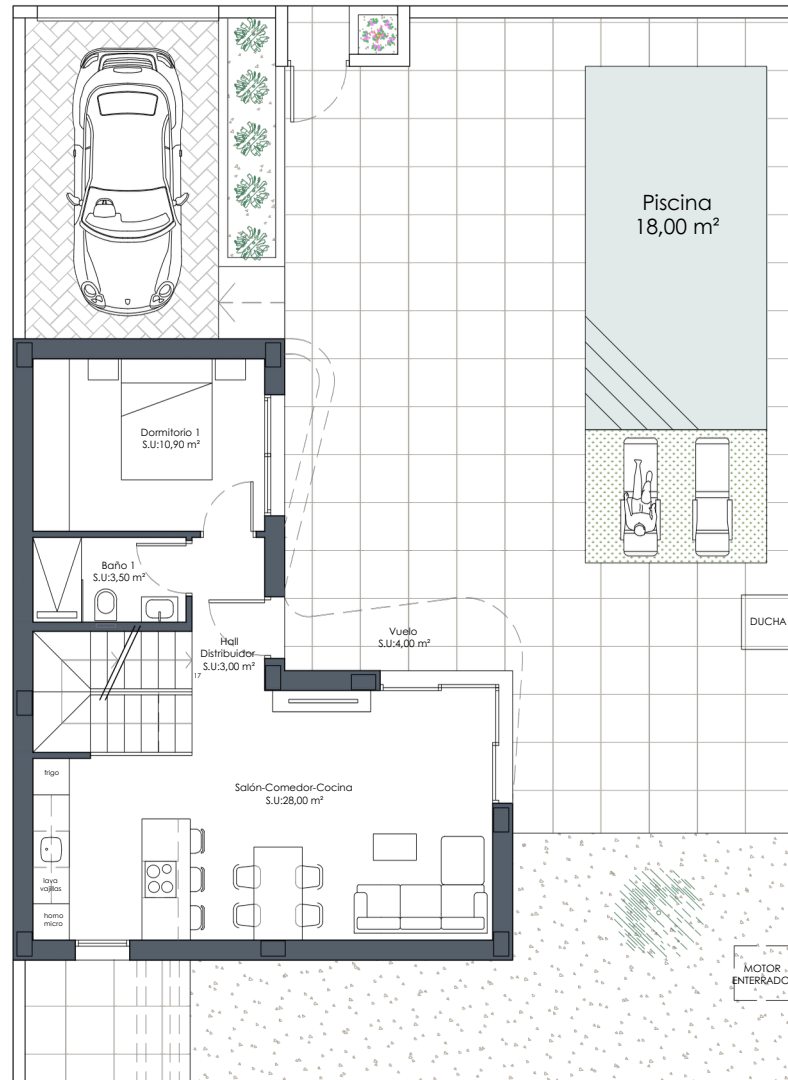

PLANTA SÓTANO

PLANTA BAJA

PLANTA PRIMERA

VIVIENDA 25			
SUPERFICIES ÚTILES	Hall-Distribuidor	Salón-Comedor-Cocina	3,00 m ²
	Dormitorio suite 01	Baño	28,00 m ²
	01 Vuelo	Dormitorio 02	10,90 m ²
	Dormitorio 03	Baño 02	3,50 m ²
	Distribuidor	Terraza 01	4,00 m ²
	Terraza 02		9,50 m ²
	Trastero	Cuarto instalaciones	11,00 m ²
			4,30 m ²
SUPERFICIE CONST. PB			3,50 m ²
SUPERFICIE CONST. P1			17,00 m ²
SUPERFICIE CONST. SÓTANO			3,00 m ²
SUPERFICIE CONST. VIVIENDA			28,50 m ²
SUPERFICIE ELEMENTO PRIVATIVO			16,50 m ²
			66,00 m ²
			34,20 m ²
			59,70 m ²
			159,90 m ²
			229,87 m ²