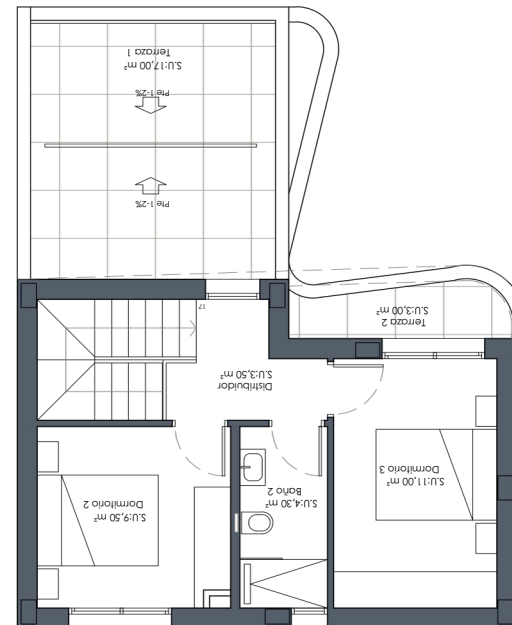

PLANTA SÓTANO

PLANTA BAJA

PLANTA PRIMERA

VIVIENDA 25			
SUPERFICIES ÚTILES	Hall-Distribuidor	Salón-Comedor-Cocina	3,00 m ²
	Dormitorio suite 01	Baño	28,00 m ²
	01 Vuelo	Dormitorio 02	10,90 m ²
	Dormitorio 03	Baño 02	3,50 m ²
	Distribuidor	Terraza 01	4,00 m ²
	Terraza 02		9,50 m ²
	Trastero	Cuarto instalaciones	11,00 m ²
			4,30 m ²
SUPERFICIE CONST. PB			3,50 m ²
SUPERFICIE CONST. P1			17,00 m ²
SUPERFICIE CONST. SÓTANO			3,00 m ²
SUPERFICIE CONST. VIVIENDA			28,50 m ²
SUPERFICIE ELEMENTO PRIVATIVO			16,50 m ²
			66,00 m ²
			34,20 m ²
			59,70 m ²
			159,90 m ²
			229,87 m ²