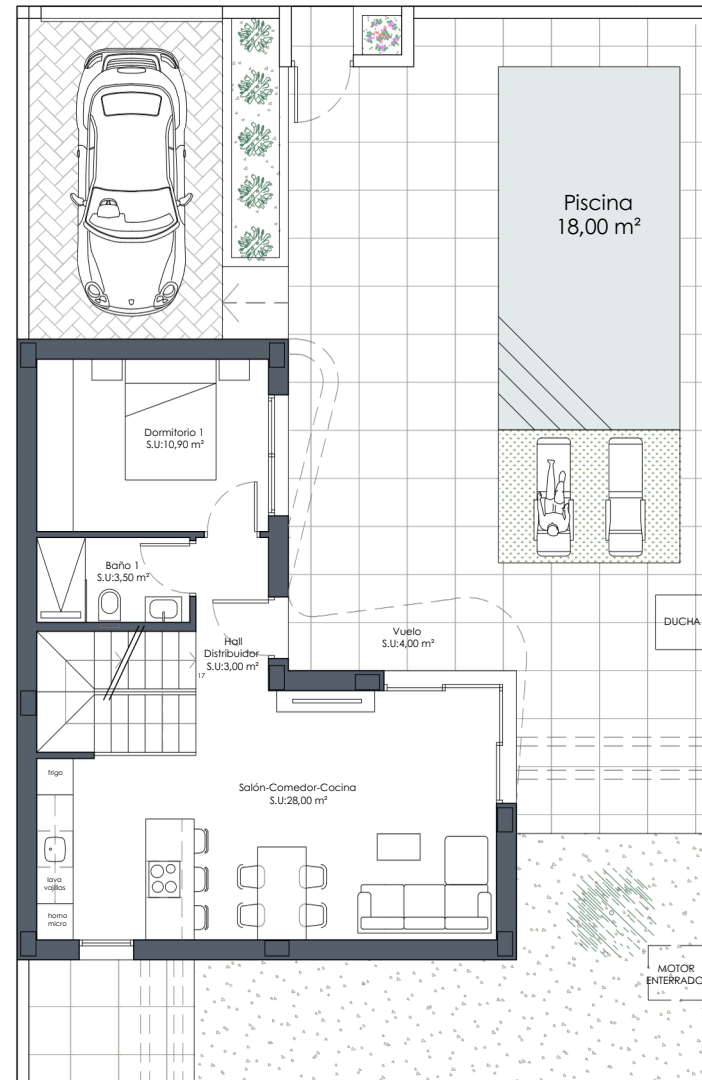

PLANTA SÓTANO

PLANTA BAJA

PLANTA PRIMERA

VIVIENDA 26			
SUPERFICIES ÚTILES	Hall-Distribuidor	Salón-Comedor-Cocina	3,00 m2
	Dormitorio 01	Baño 02	28,00 m2
	Vuelo	Dormitorio 02	10,90 m2
	Dormitorio 03	Baño 02	3,50 m2
	Distribuidor	Terraza 01	4,00 m2
	Trastero	Cuarto instalaciones	9,50 m2
	SUPERFICIE CONST. PB		11,00 m2
	SUPERFICIE CONST. P1		4,30 m2
	SUPERFICIE CONST. SÓTANO		3,50 m2
	SUPERFICIE CONST. VIVIENDA		17,00 m2
	SUPERFICIE ELEMENTO PRIVATIVO		3,00 m2
			28,50 m2
			16,50 m2
			66,00 m2
			34,20 m2
			59,70 m2
			159,90 m2
			203,52 m2