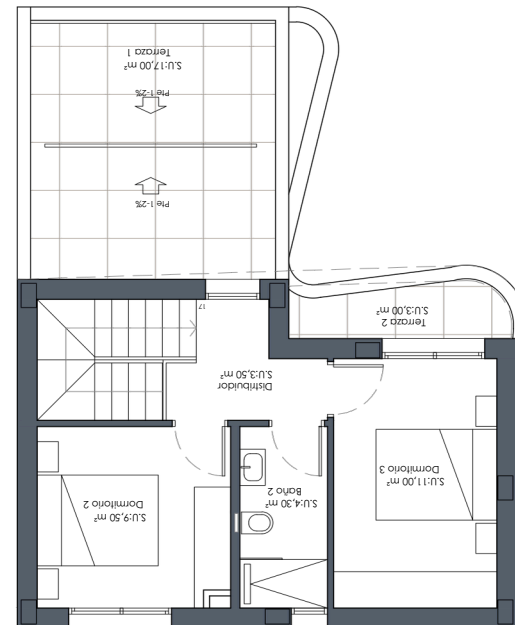

PLANTA SÓTANO

PLANTA BAJA

PLANTA PRIMERA

VIVIENDA 26			
SUPERFICIES ÚTILES	Hall-Distribuidor	Salón-Comedor-Cocina	3,00 m2
	Dormitorio 01	Baño 02	28,00 m2
	Vuelo	Dormitorio 02	10,90 m2
	Dormitorio 03	Baño 02	3,50 m2
	Distribuidor	Terraza 01	4,00 m2
	Trastero	Cuarto instalaciones	9,50 m2
	SUPERFICIE CONST. PB		11,00 m2
	SUPERFICIE CONST. P1		4,30 m2
	SUPERFICIE CONST. SÓTANO		3,50 m2
	SUPERFICIE CONST. VIVIENDA		17,00 m2
	SUPERFICIE ELEMENTO PRIVATIVO		3,00 m2
			28,50 m2
			16,50 m2
			66,00 m2
			34,20 m2
			59,70 m2
			159,90 m2
			203,52 m2