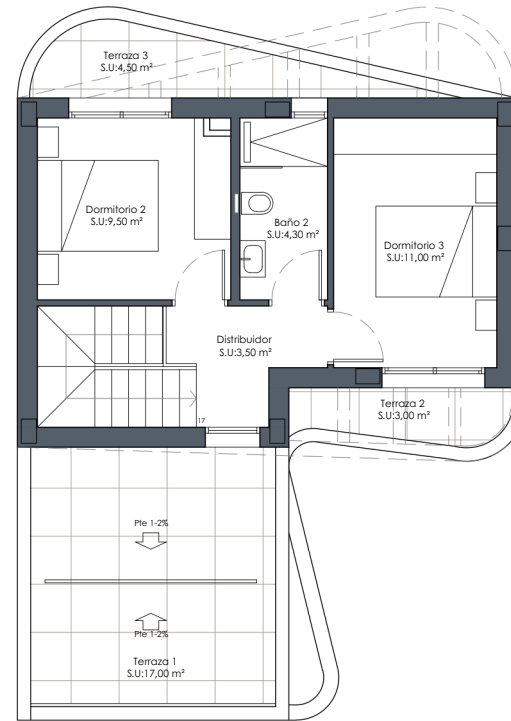

PLANTA BAJA

PLANTA PRIMERA

VIVIENDA 28	
SUPERFICIES ÚTILES Hall-	
Distribuidor	3,00 m2
Salón-Comedor-Cocina	28,00 m2
Dormitorio suite 01 Baño	10,90 m2
01 Vuelo Distribuidor	3,50 m2
Dormitorio 02 Dormitorio	4,00 m2
03 Baño 02	3,50 m2
Terraza 01	9,50 m2
Terraza 02	11,00 m2
Terraza 03	4,30 m2
	17,00 m2
	3,00 m2
	4,50 m2
	66,00 m2
SUPERFICIE CONST. PB	34,20 m2
SUPERFICIE CONST. P1	100,20 m2
SUPERFICIE CONSTRUIDA VIVIENDA	347,37 m2
SUPERFICIE ELEMENTO PRIVATIVO	