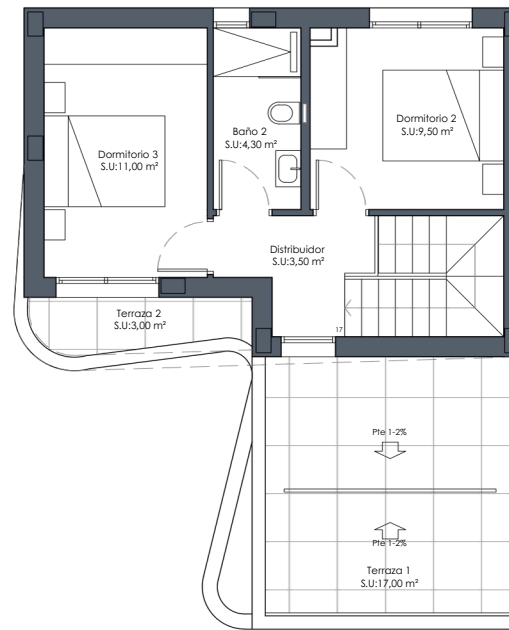

PLANTA BAJA

PLANTA PRIMERA

VIVIENDA 50

SUPERFICIES ÚTILES Hall-Distribuidor	3,00 m ²
Salón-Comedor-Cocina	28,00 m ²
Dormitorio suite 01 Baño	10,90 m ²
01 Vuelo Distribuidor	3,50 m ²
Dormitorio 02 Dormitorio	4,00 m ²
03 Baño 02 Terraza 01	3,50 m ²
Terraza 02	9,50 m ²
	11,00 m ²
	4,30 m ²
	17,00 m ²
	3,00 m ²
SUPERFICIE CONST. PB	66,00 m ²
SUPERFICIE CONST. P1	34,20 m ²
SUPERFICIE CONSTRUIDA VIVIENDA	100,20 m ²
	248,36 m ²
SUPERFICIE ELEMENTO PRIVATIVO	