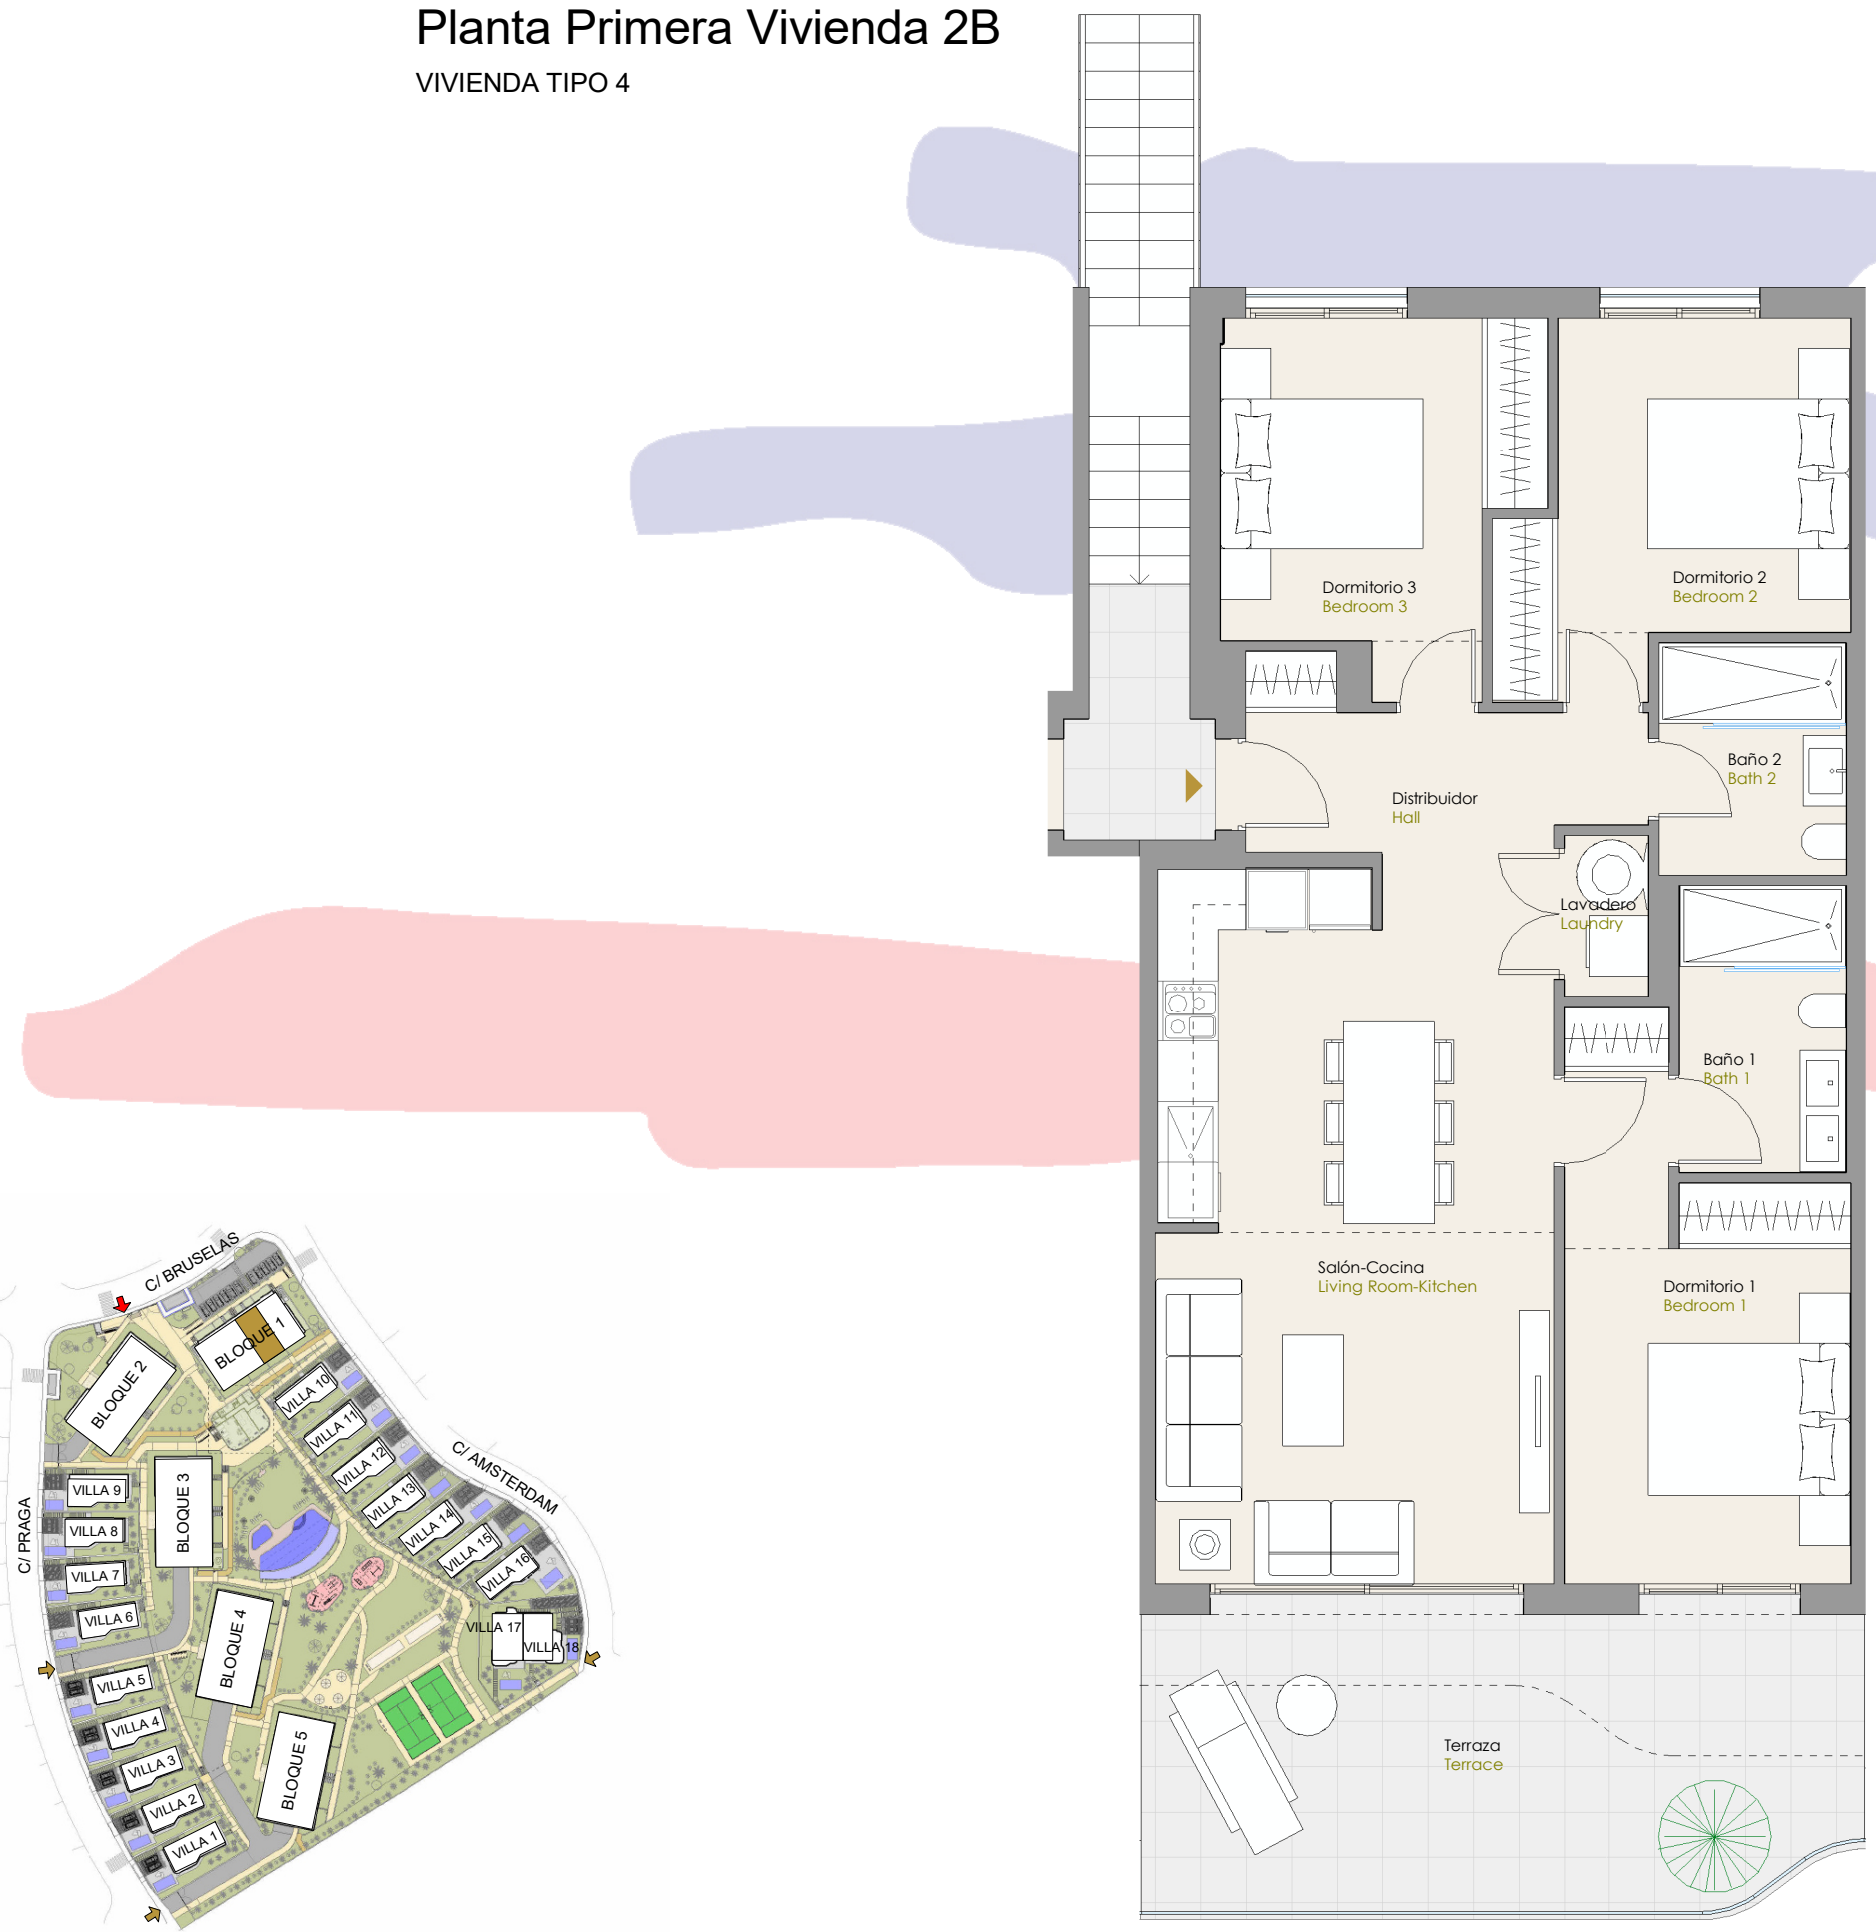

BLOQUE 1
Planta Primera Vivienda 2B
 VIVIENDA TIPO 4

TU CASA, TU VIDA

SUPERFICIES ÚTILES	
DISTRIBUIDOR	5.84 m ²
SALÓN-COCINA	28.06 m ²
DORMITORIO 1	13.12 m ²
DORMITORIO 2	10.92 m ²
DORMITORIO 3	10.21 m ²
BAÑO 1	4.74 m ²
BAÑO 2	4.28 m ²
LAVADERO	1.35 m ²
TERRAZA	20.44 m ²
TOTAL SUPERFICIE ÚTIL	98.96 m²

SUP. CONSTRUIDAS APROX.	
SUPERFICIES PLANTA	92.71 m ²
SUPERFICIES TERRAZA	23.41 m ²
TOTAL VIV. + TERRAZA	116.12 m²

Las imágenes iconográficas contenidas en esta publicación son orientativas, no contractuales y están sujetas a modificación de proyecto. This is non-contractual document. The imperative determination of executive project can change.