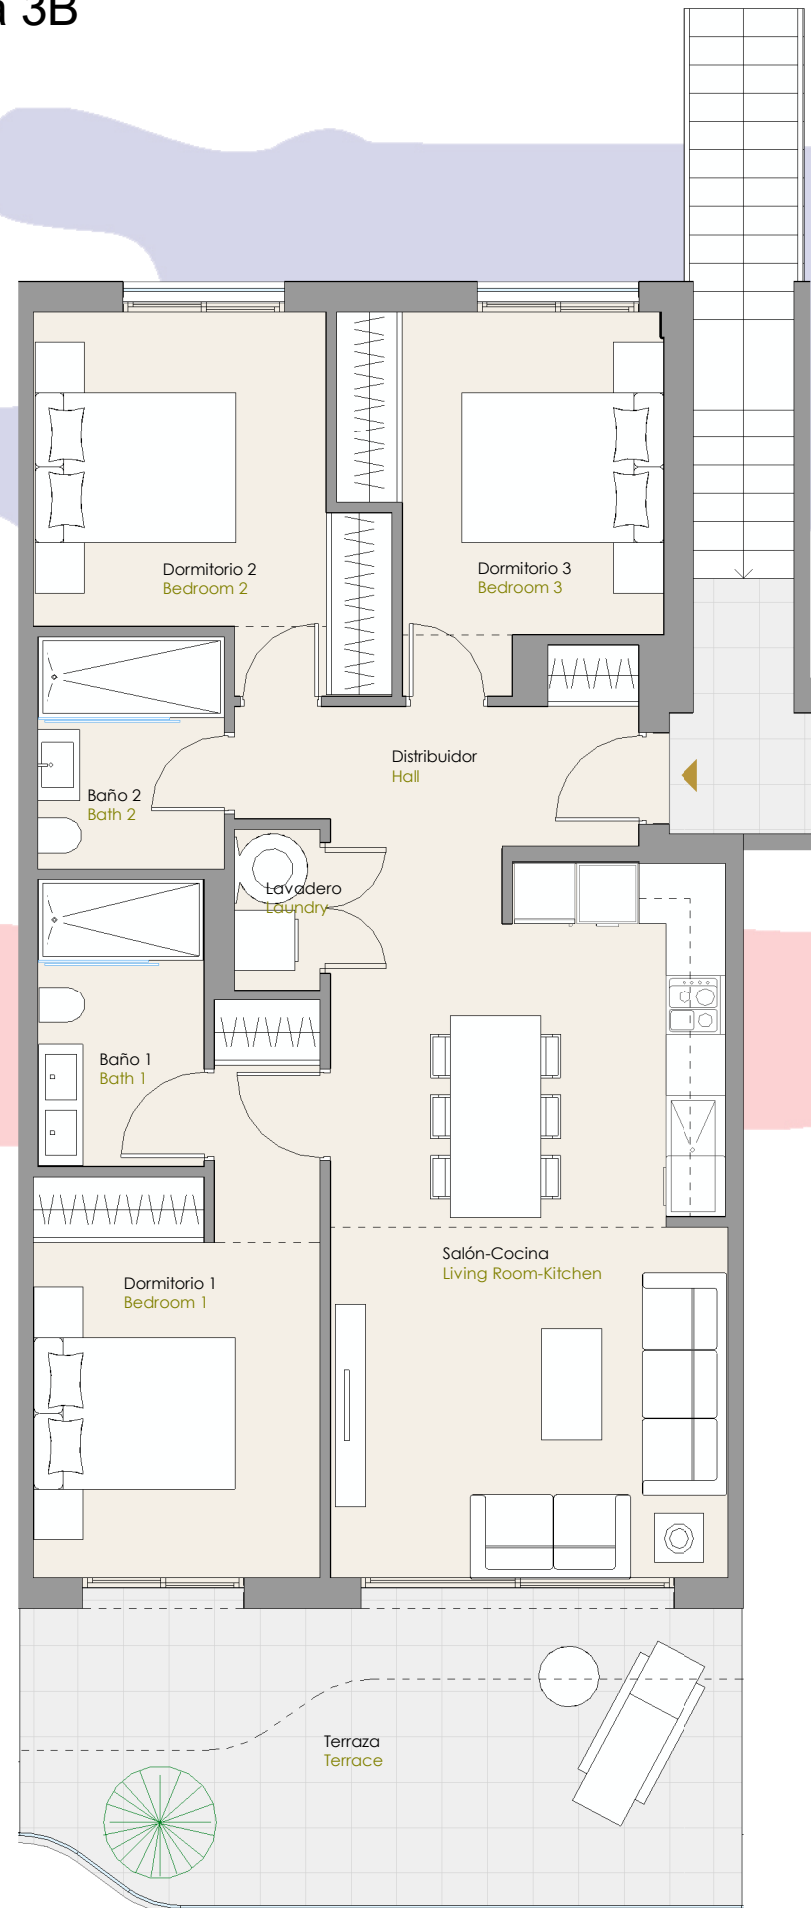

BLOQUE 1
 Planta Primera Vivienda 3B
 VIVIENDA TIPO 4

TU CASA, TU VIDA

SUPERFICIES ÚTILES	
DISTRIBUIDOR	5.84 m ²
SALÓN-COCINA	28.06 m ²
DORMITORIO 1	13.12 m ²
DORMITORIO 2	10.92 m ²
DORMITORIO 3	10.21 m ²
BAÑO 1	4.74 m ²
BAÑO 2	4.28 m ²
LAVADERO	1.35 m ²
TERRAZA	20.44 m ²
TOTAL SUPERFICIE ÚTIL	98.96 m²

SUP. CONSTRUIDAS APROX.	
SUPERFICIES PLANTA	92.71 m ²
SUPERFICIES TERRAZA	23.41 m ²
TOTAL VIV. + TERRAZA	116.12 m²

Las imágenes iconográficas contenidas en esta publicación son orientativas, no contractuales y están sujetas a modificación de proyecto. This is non-contractual document. The imperative determination of executive project can change.