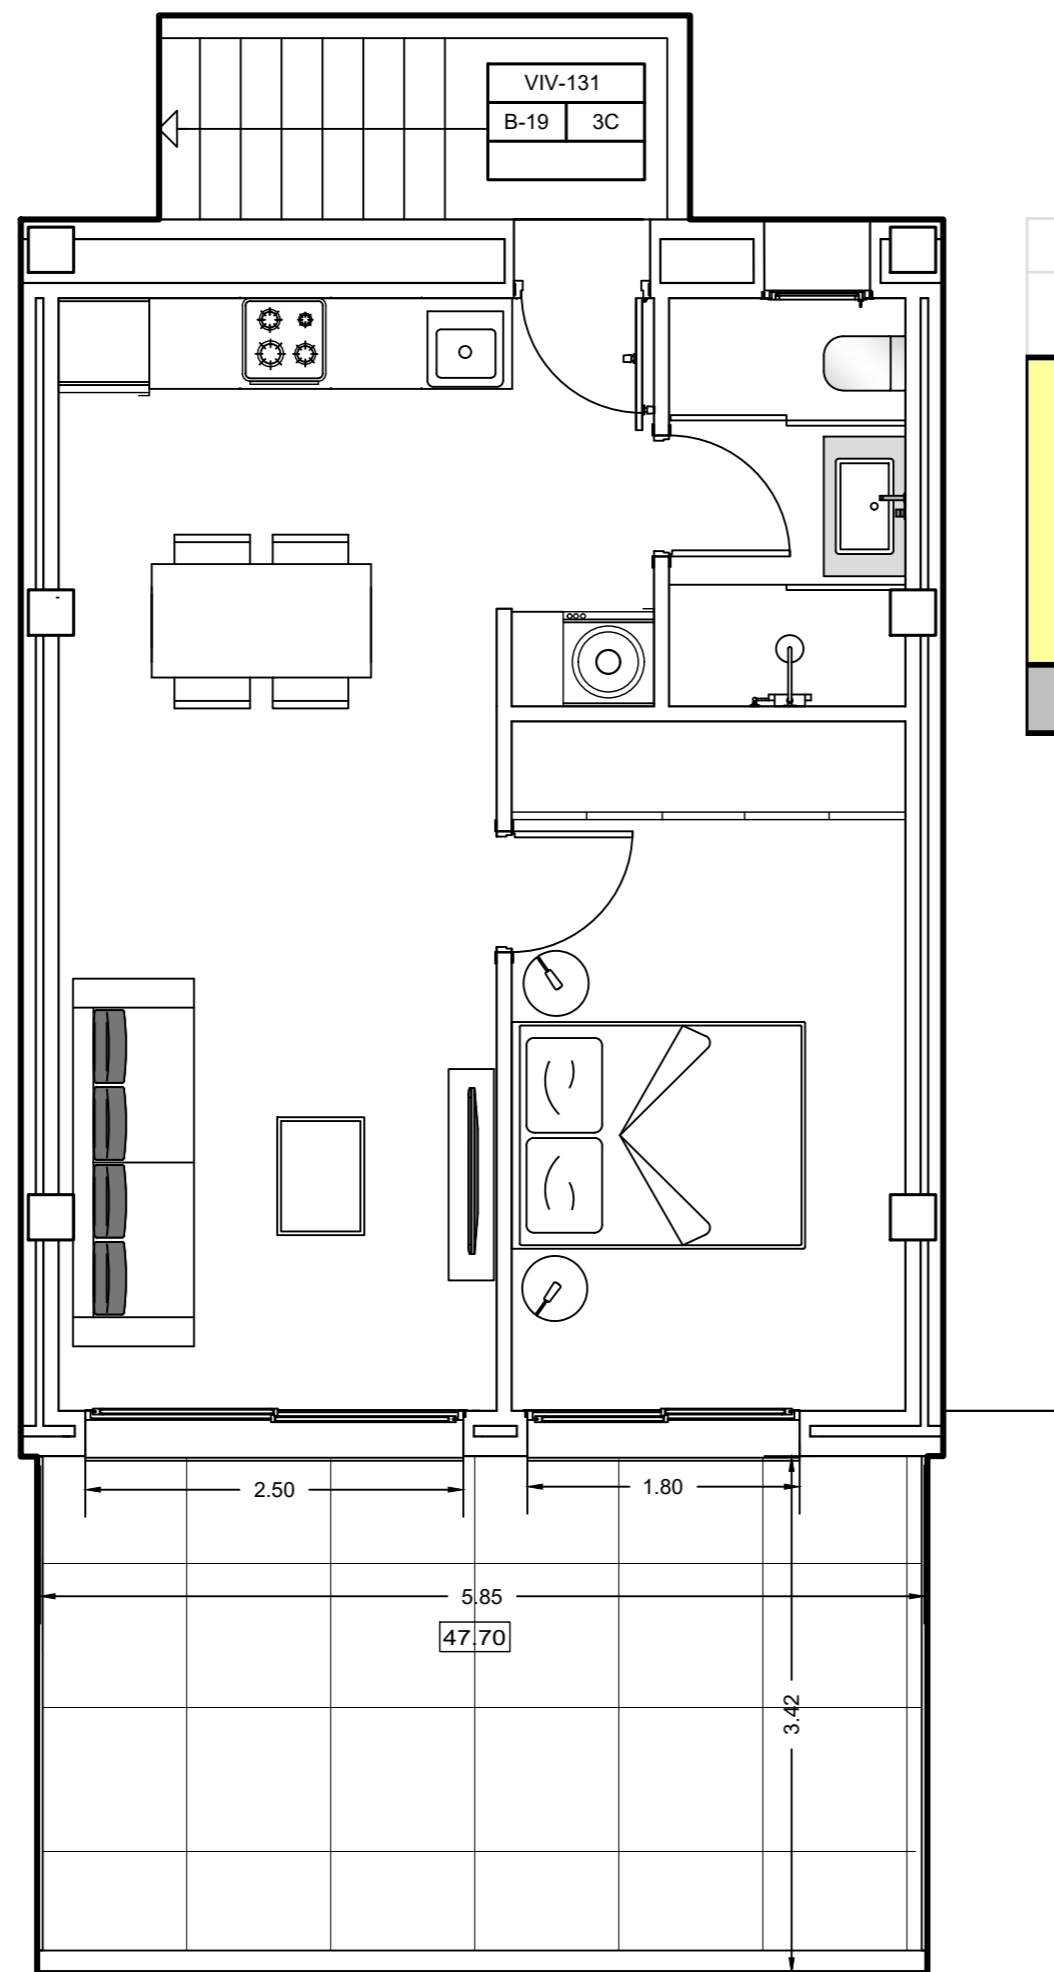

BLOQUE 19

NIVEL 3 - VIVIENDA 131

BLOQUE B-19			
	USO	SUPERFICIE UTIL	SUPERFICIE CONSTRUIDA
VIVIENDA 131	COCINA-S. COMEDOR	24,12 m ²	
	DORMITORIO 1	11,85 m ²	
	BAÑO	4,19 m ²	
	TOTAL	40,16 m ²	47,86 m ²
	TERRAZA DESCUBIERTA	20,00 m ²	20,00 m ²
TOTALES		60,16 m²	67,86 m²