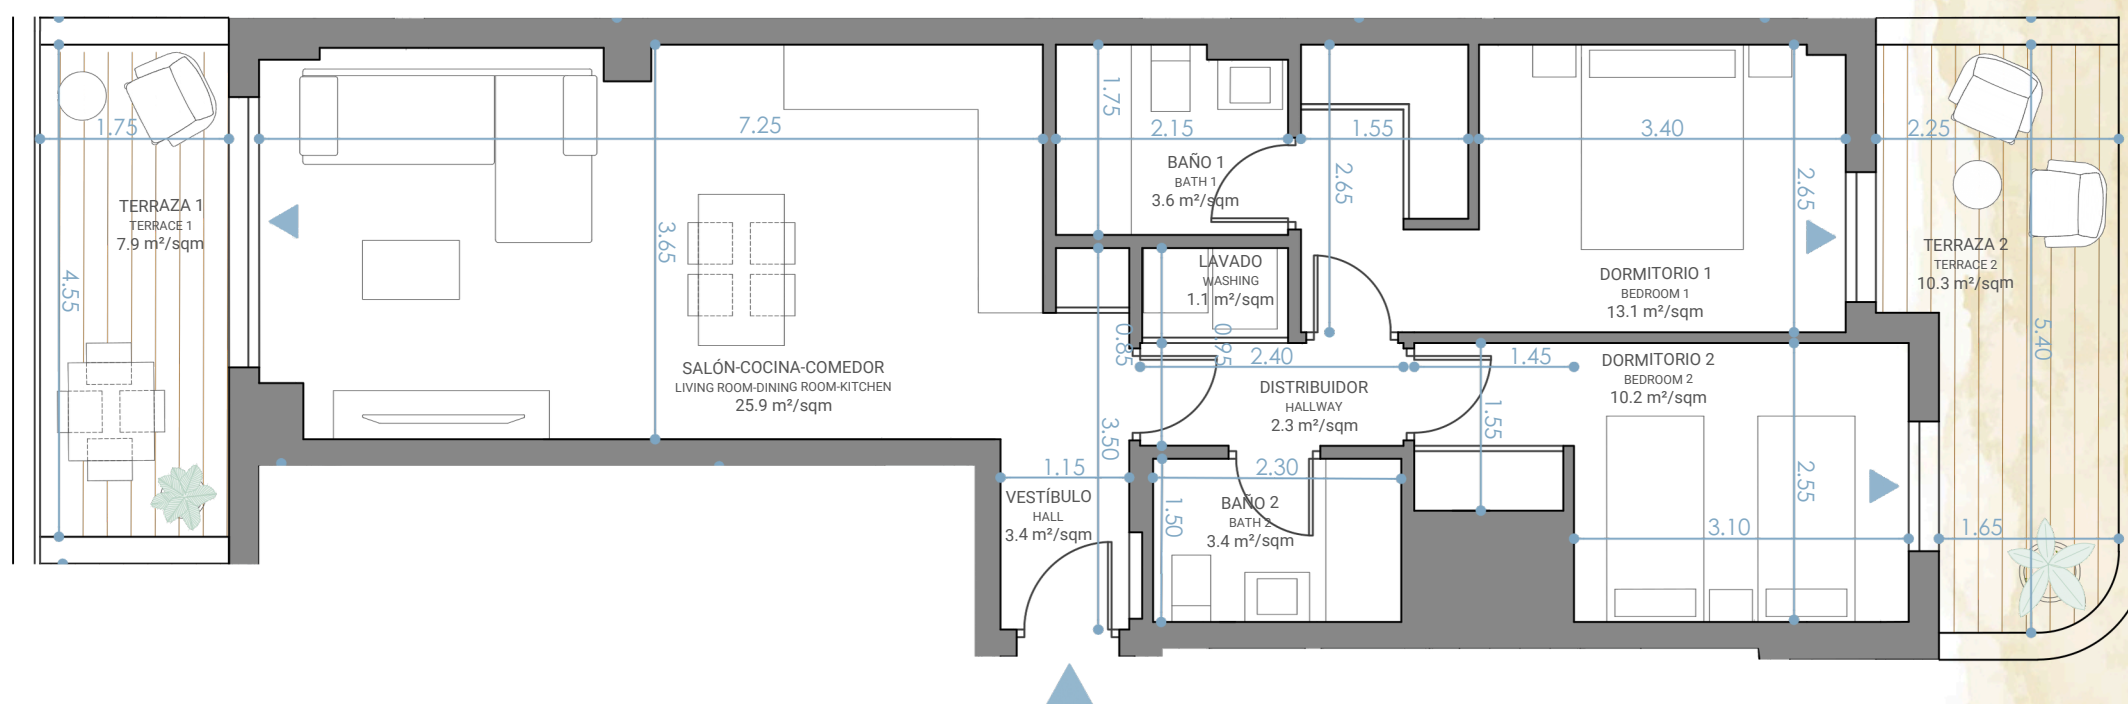

## Vivienda 23 Dwelling 23

Tipología 23 | Bloque 2 | Portal 5 | Planta Baja | Letra C  
Typology 23 | Block 2 | Portal 5 | Ground floor | Letter C

**2 dormitorios**  
**2 bedrooms**

**2 baños**  
**2 bathrooms**

**86,3** m<sup>2</sup>/sqm superficie construida  
built area

**63,3** m<sup>2</sup>/sqm superficie útil sin terrazas  
usable area without terraces

**18,3** m<sup>2</sup>/sqm superficie útil terrazas  
usable area terraces

**69,7** m<sup>2</sup>/sqm superficie útil sin terrazas  
usable area without terraces  
s/D J.A. 218/2005

**93,0** m<sup>2</sup>/sqm superficie construida  
built area  
s/D J.A. 218/2005