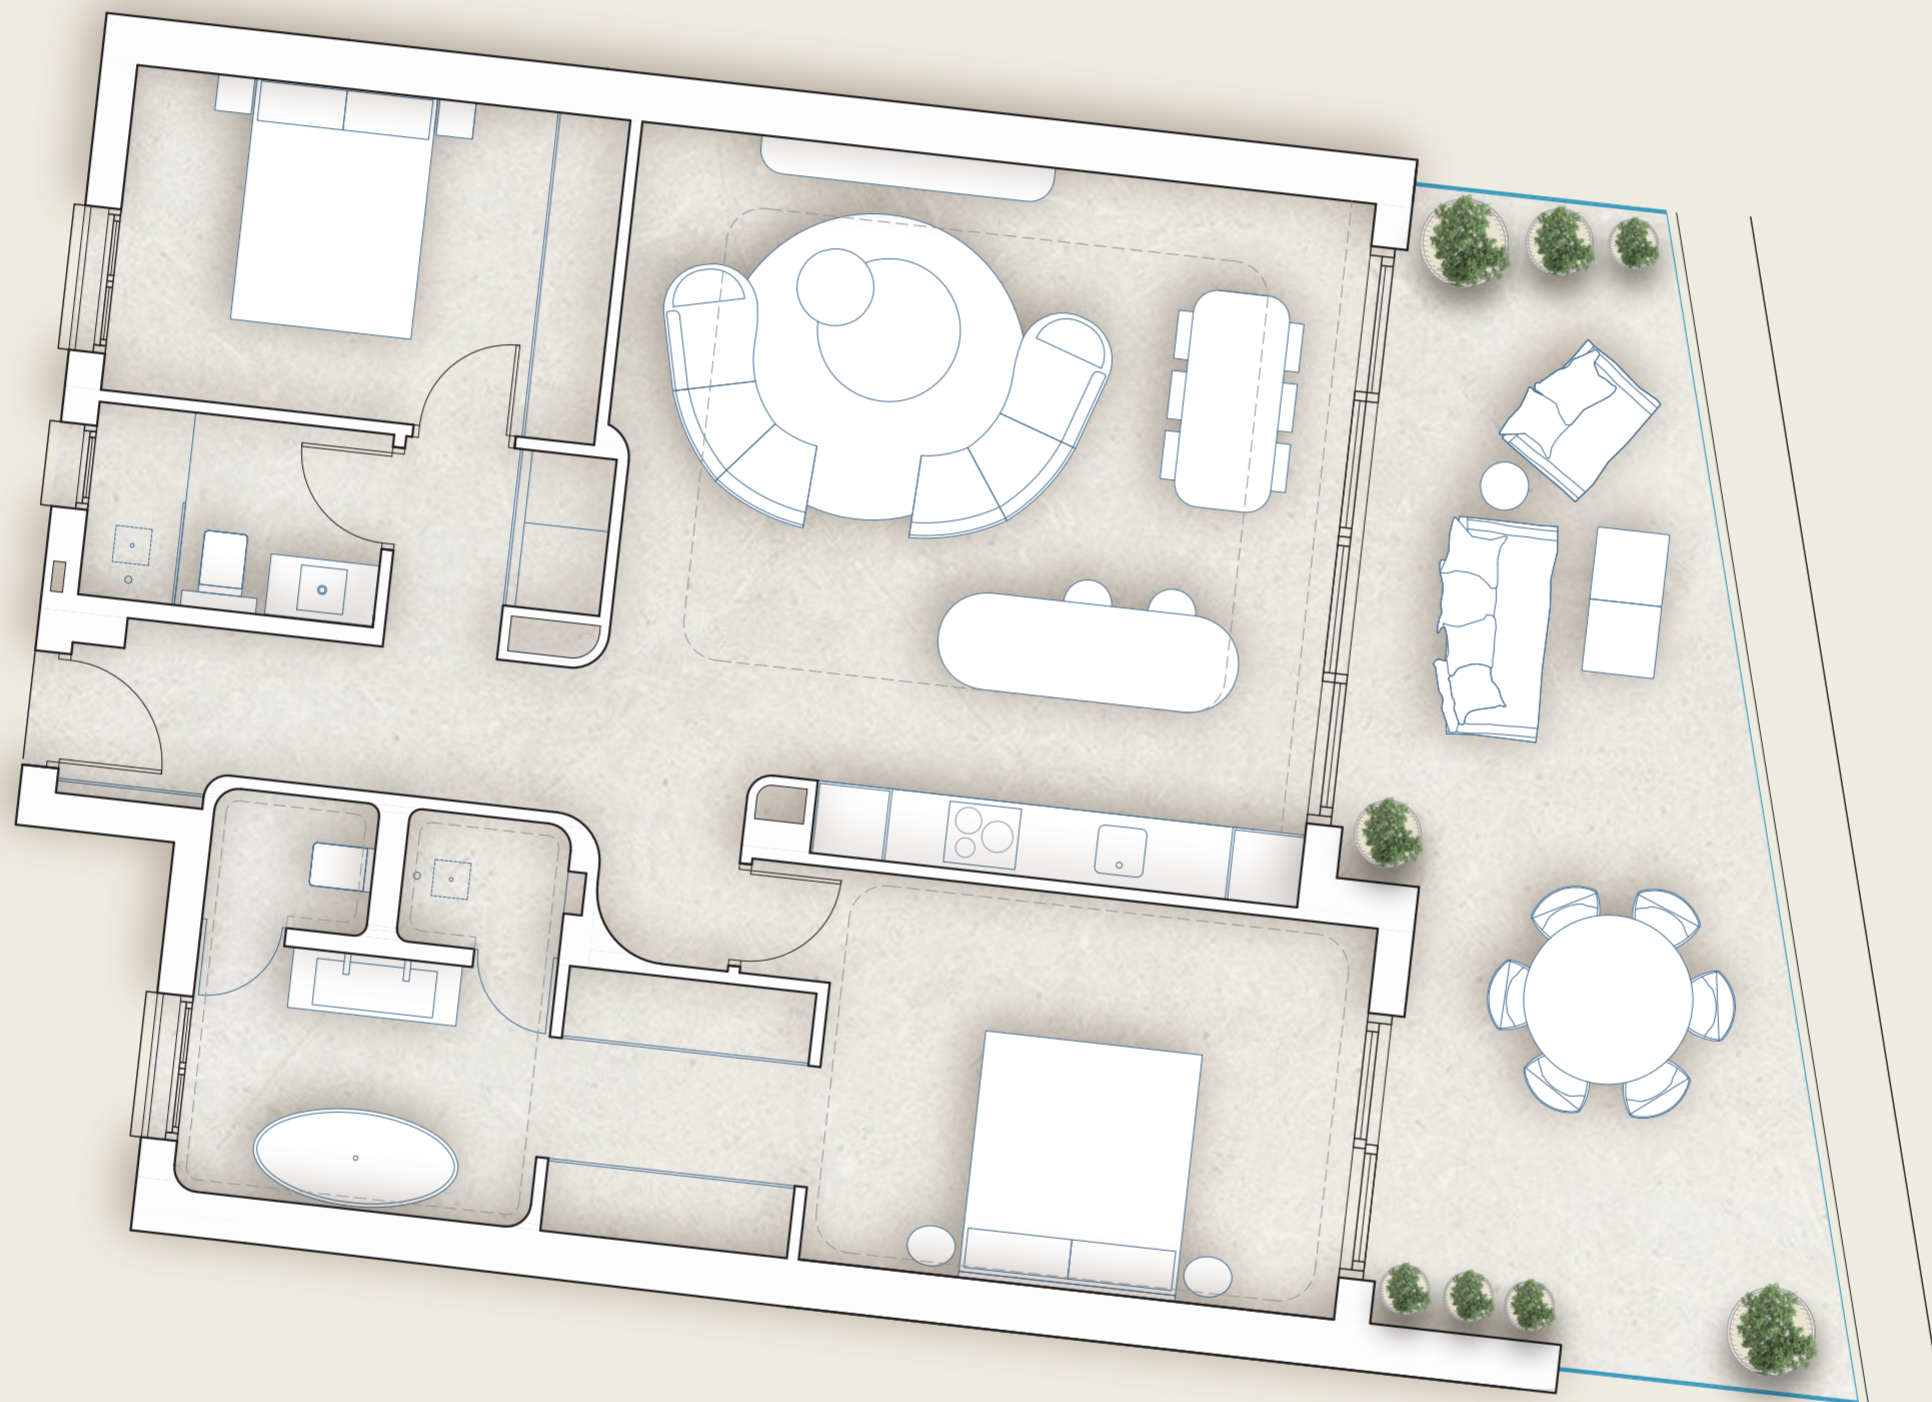

SUP. CONS. BOJA	SUP. ÚTIL BOJA	SUP TERRAZA CUB	SUP TERRAZA DESC	SUPERFICIES TOTAL	HABITACIONES	BAÑOS
144,82	97,13	36,75		168,41	2	2

ELEMENTOS

-  PISCINA INFINITY
-  PISCINA CUBIERTA
-  GIMNASIO
-  SAUNA
-  COWORKING
-  ZONA GASTRONÓMICA
-  PARKING
-  VISTAS PANORÁMICAS
-  PUTTING GREEN

VIV 203

En formato A2 la escala del plano sería 1/50