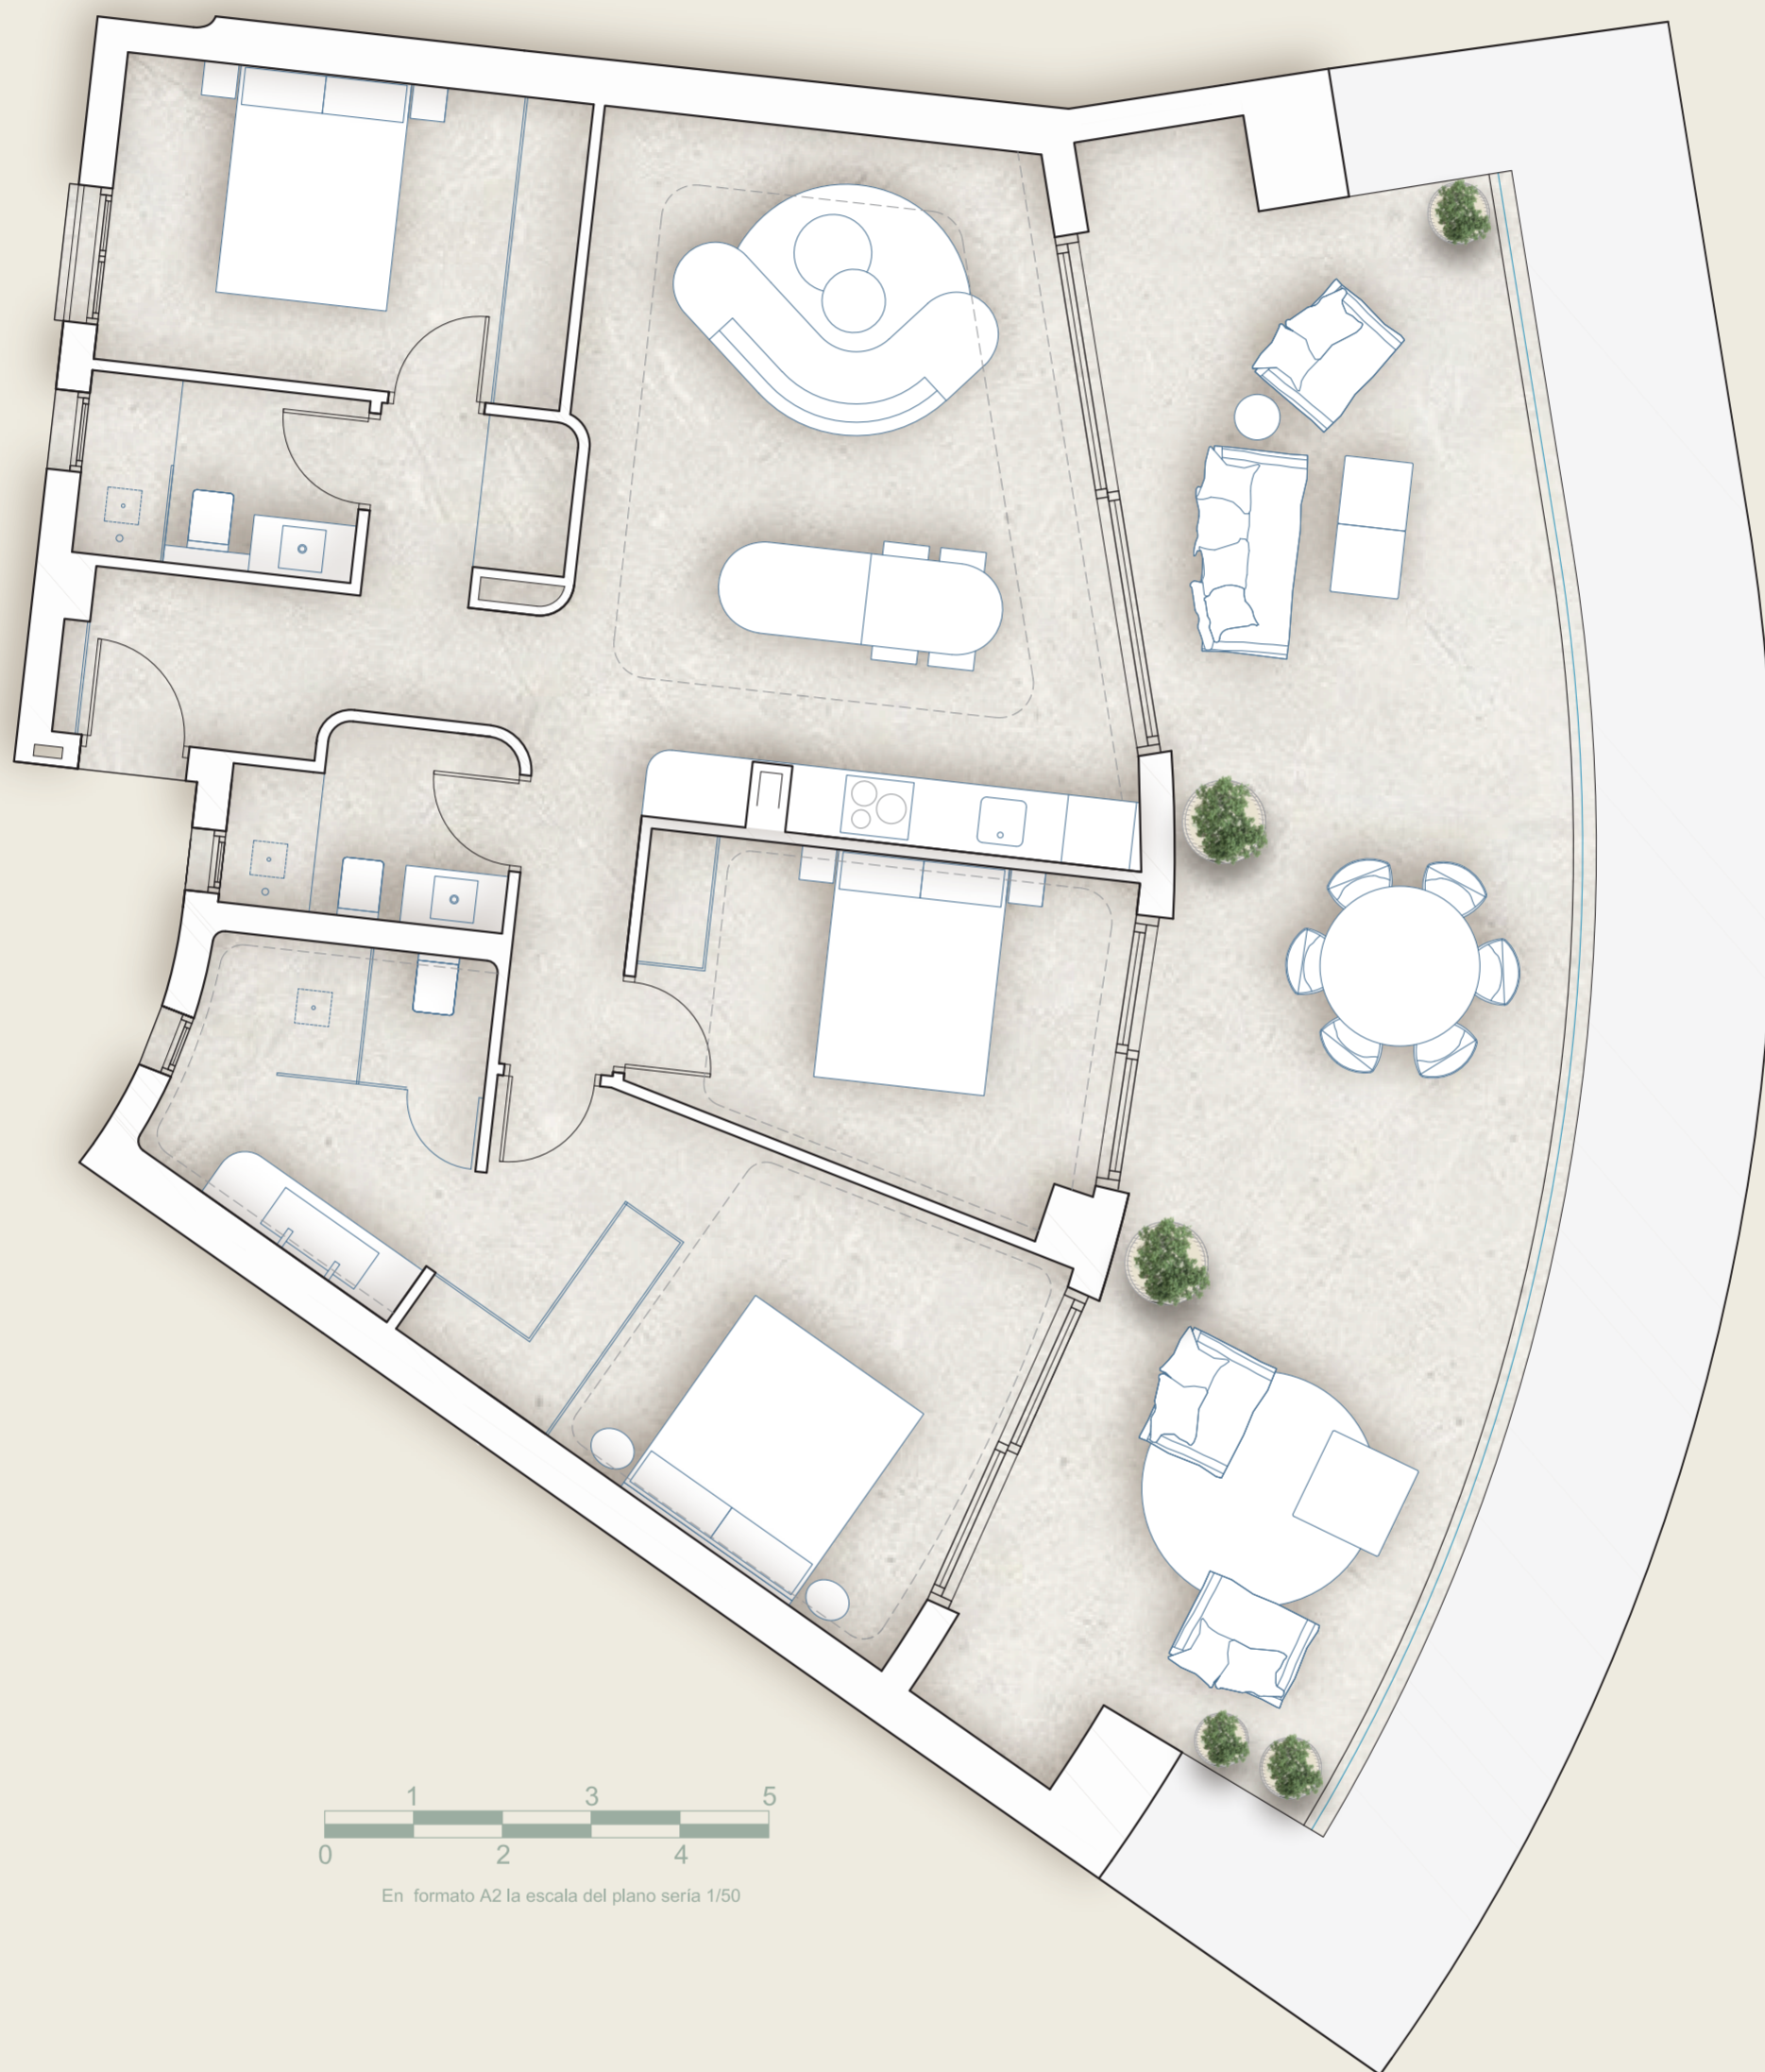

SUP. CONS. BOJA	SUP. ÚTIL BOJA	SUP TERRAZA CUB	SUP TERRAZA DESC	SUPERFICIES TOTAL	HABITACIONES	BAÑOS
151,16	102,04		54,25	191,67	3	3

ELEMENTOS

-  PISCINA INFINITY
-  PISCINA CUBIERTA
-  GIMNASIO
-  SAUNA
-  COWORKING
-  ZONA GASTRONÓMICA
-  PARKING
-  VISTAS PANORÁMICAS
-  PUTTING GREEN

VIV 302

En formato A2 la escala del plano sería 1/50