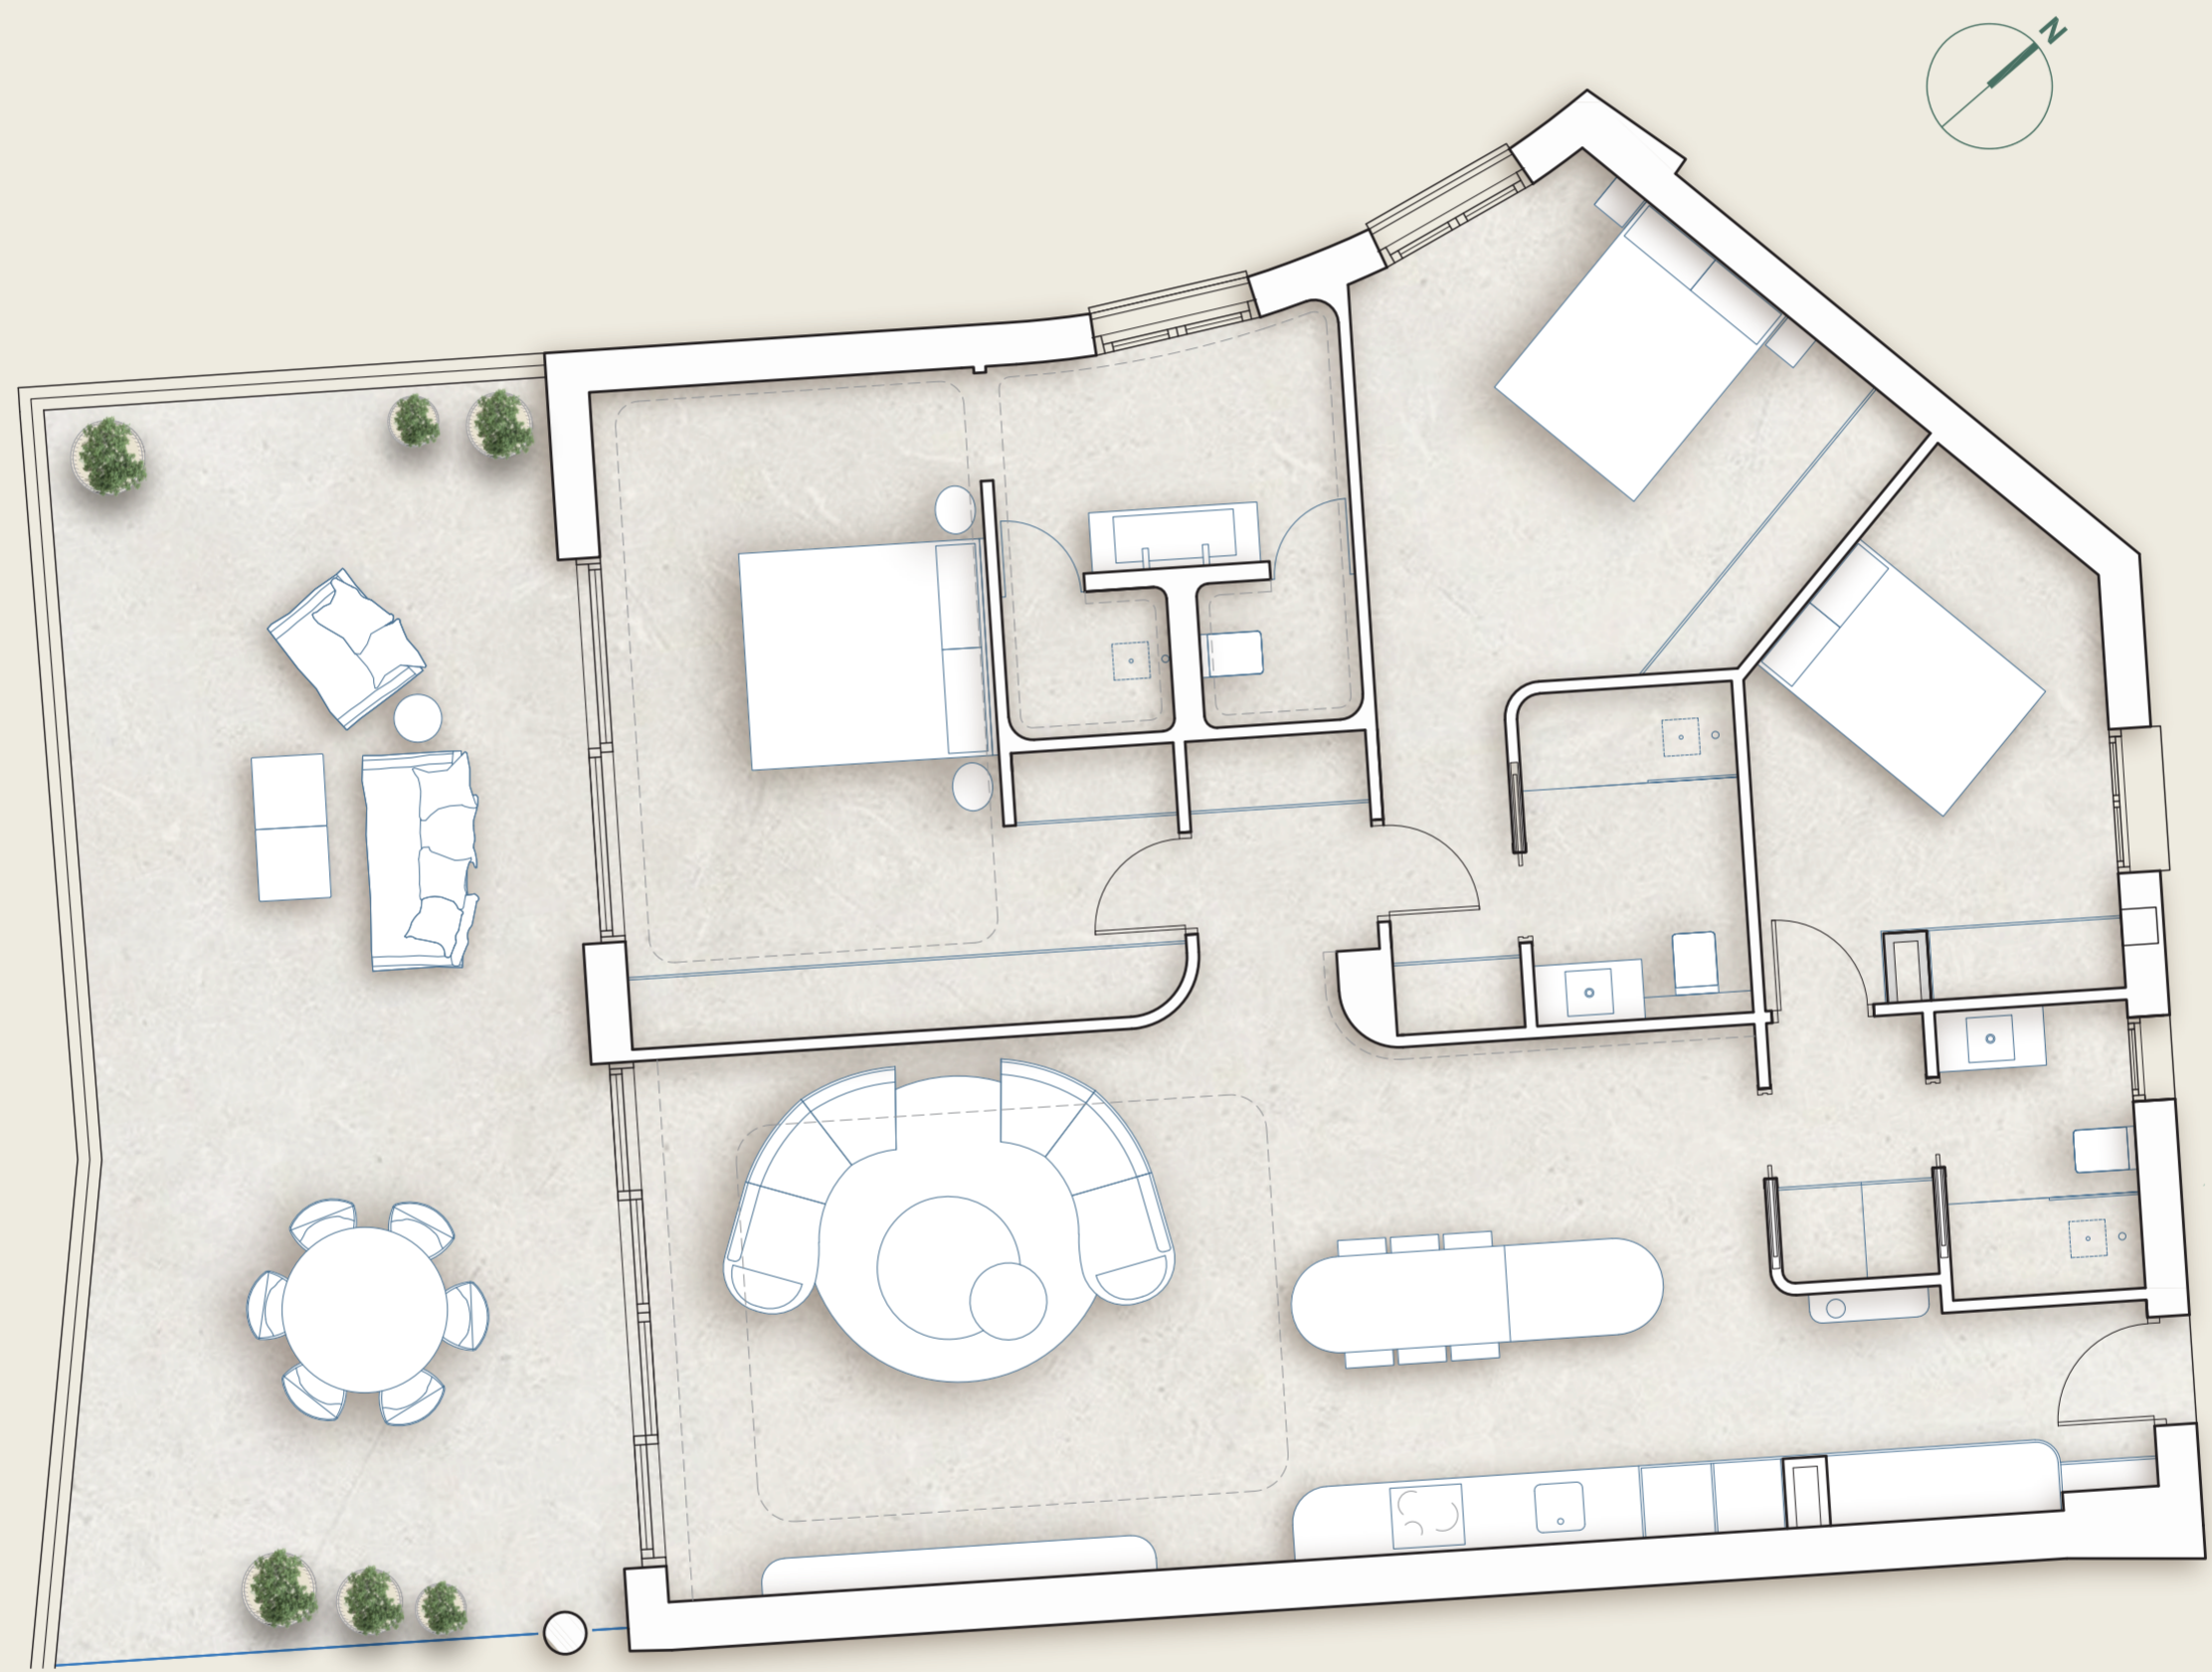

SUP. CONS. BOJA	SUP. ÚTIL BOJA	SUP TERRAZA CUB	SUP TERRAZA DESC	SUPERFICIES TOTAL	HABITACIONES	BAÑOS
197,01	132,11	33,80	13,50	226,4	3	3

- ELEMENTOS
- PISCINA INFINITY
 - PISCINA CUBIERTA
 - GINNASIO
 - SALUNA
 - COWORKING
 - ZONA GASTRONÓMICA
 - PARKING
 - VISTAS PANORÁMICAS
 - PUTTING GREEN

VIV 505

En formato A2 la escala del plano sería 1/50