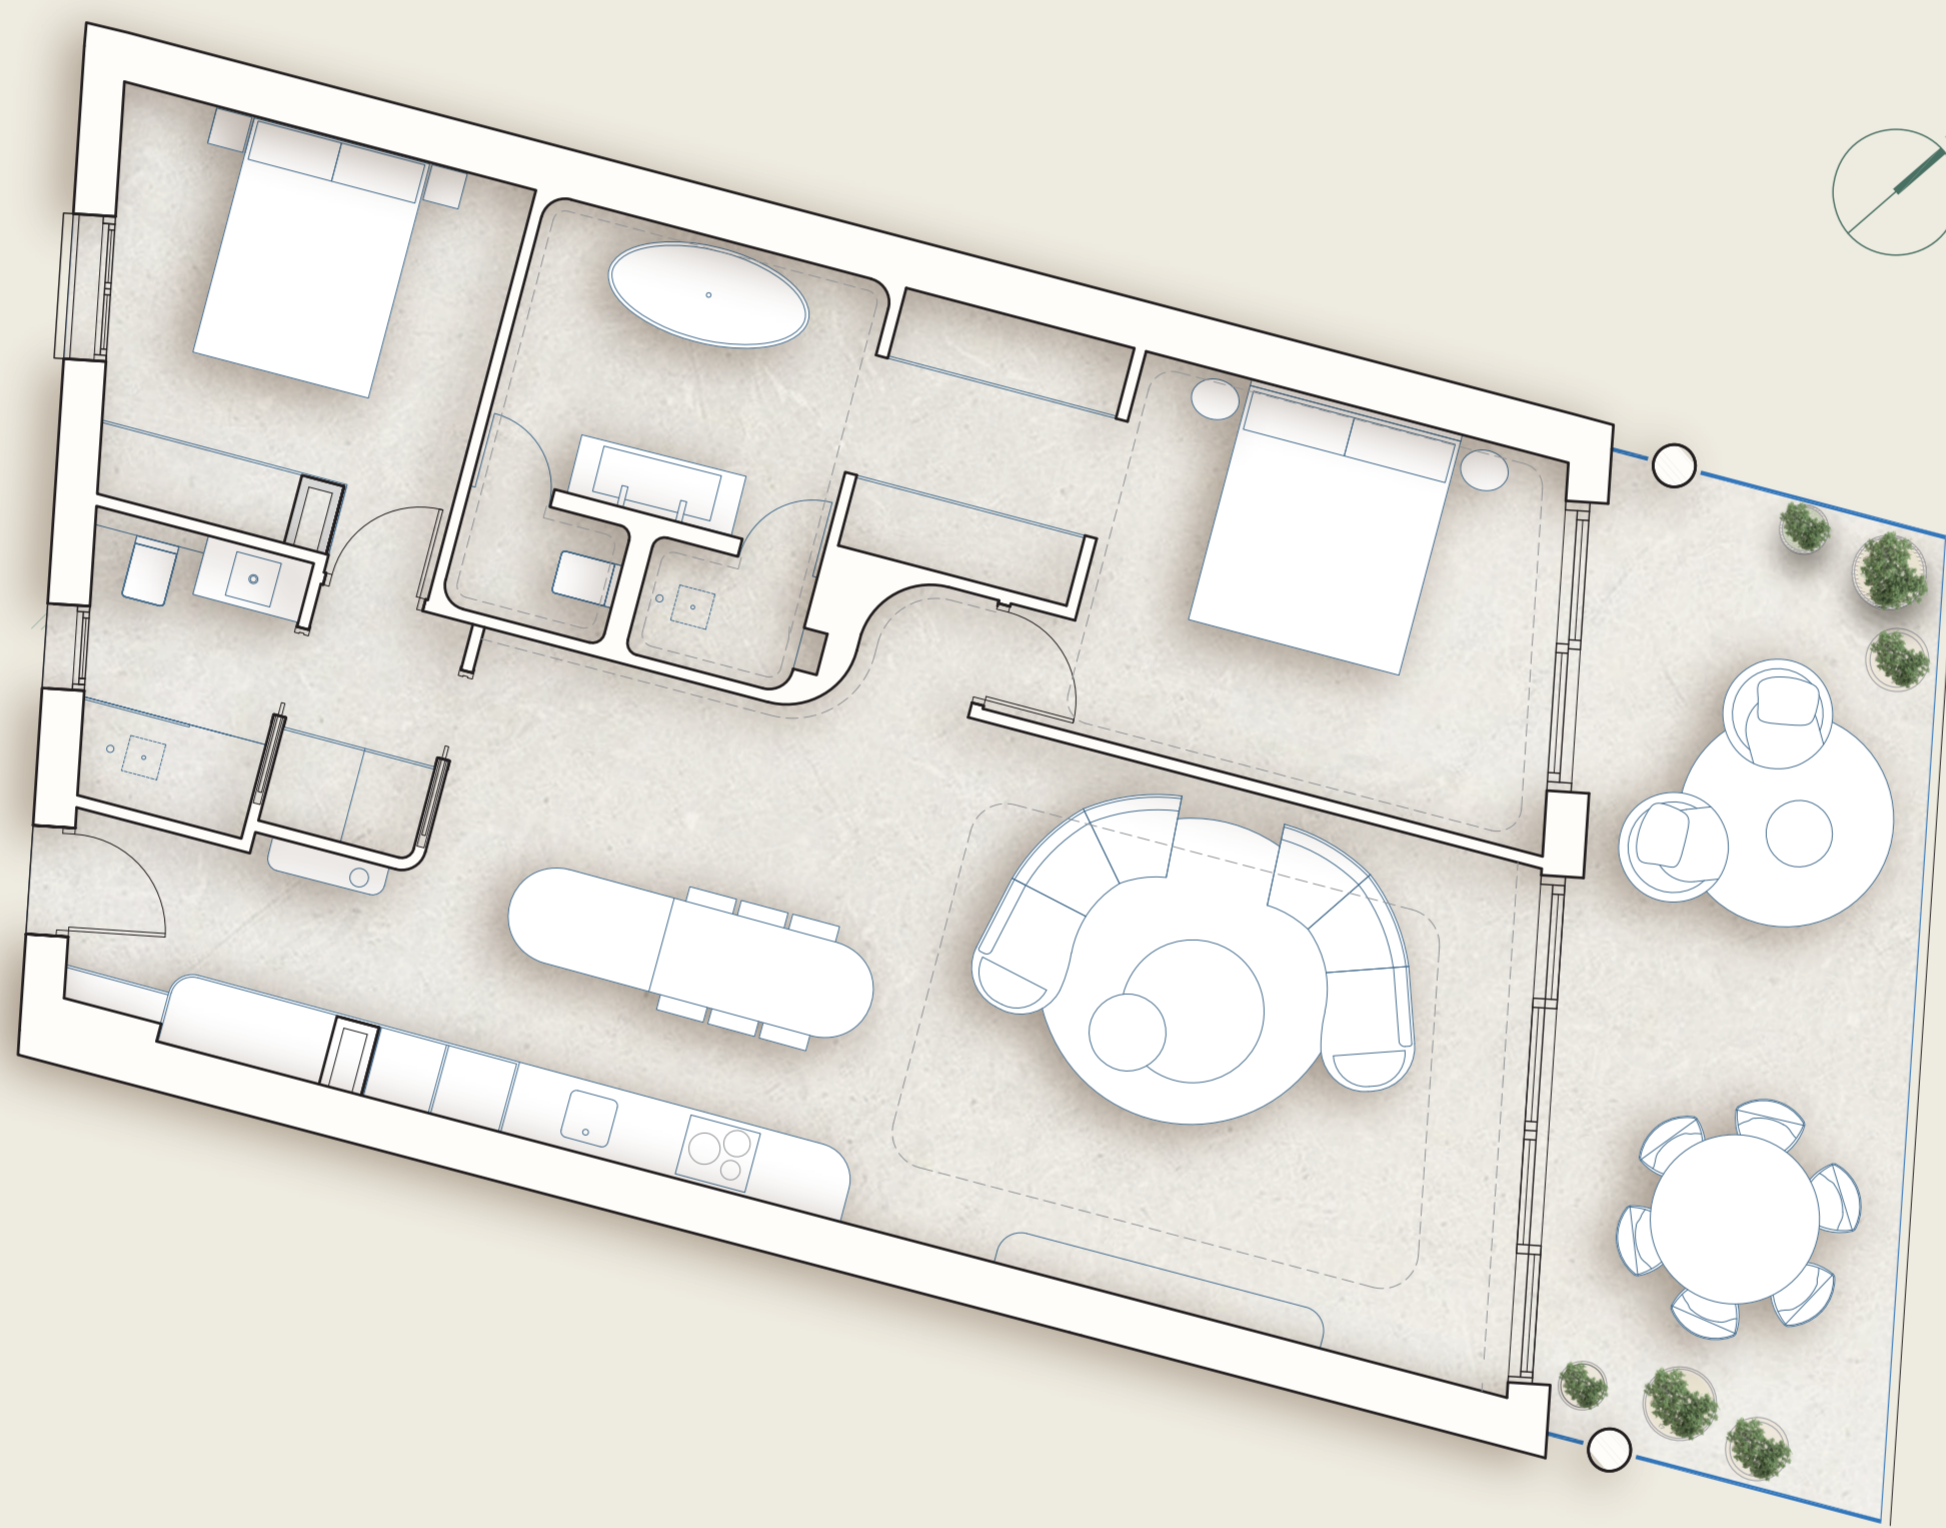

SUP. CONS. BOJA	SUP. ÚTIL BOJA	SUP TERRAZA CUB	SUP TERRAZA DESC	SUPERFICIES TOTAL	HABITACIONES	BAÑOS
147,50	98,34	28,35		162,44	2	2

ELEMENTOS

-  PISCINA INFINITY
-  PISCINA CUBIERTA
-  GIMNASIO
-  SAUNA
-  COWORKING
-  ZONA GASTRONÓMICA
-  PARKING
-  VISTAS PANORÁMICAS
-  PUTTING GREEN

VIV 602

En formato A2 la escala del plano sería 1/50