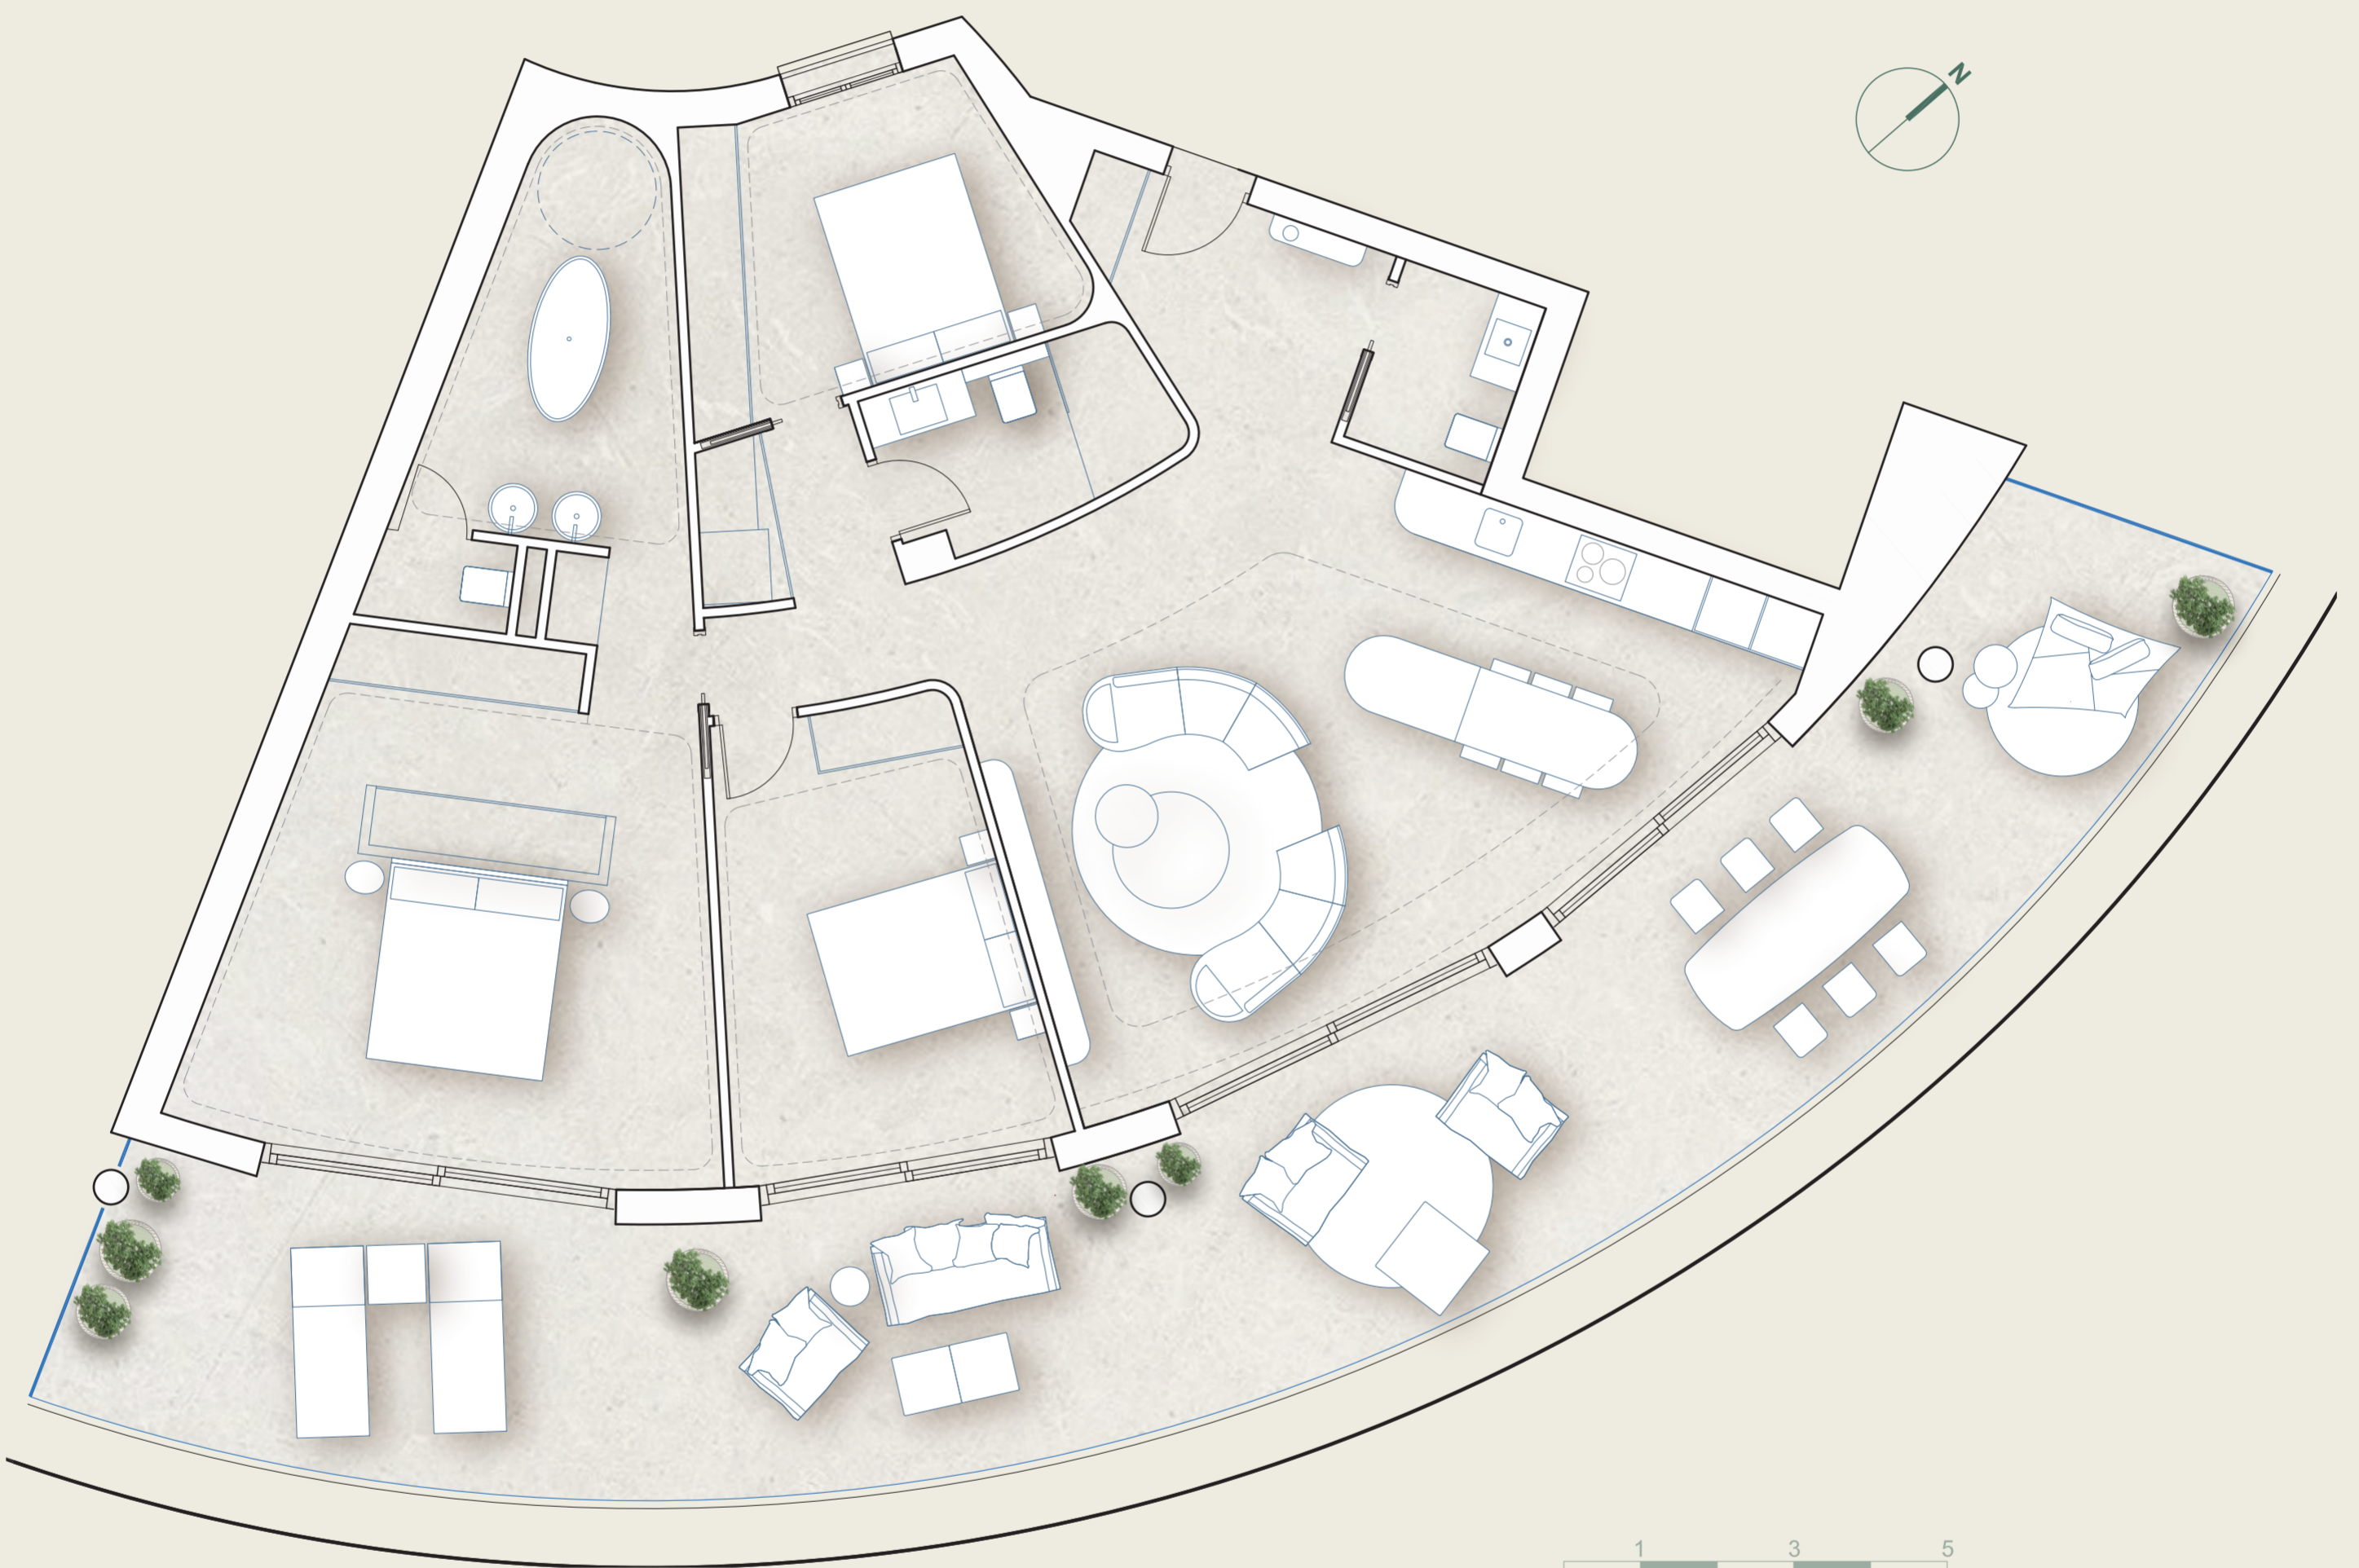

SUP. CONS. BOJA	SUP. ÚTIL BOJA	SUP TERRAZA CUB	SUP TERRAZA DESC	SUPERFICIES TOTAL	HABITACIONES	BAÑOS
194,99	130,30	85,65		262,91	3	3

- ELEMENTOS
- PISCINA INFINITY
  - PISCINA CUBIERTA
  - GINNASIO
  - SALUNA
  - COWORKING
  - ZONA GASTRONÓMICA
  - PARKING
  - VISTAS PANORÁMICAS
  - PUTTING GREEN

VIV 611

En formato A2 la escala del plano sería 1/50