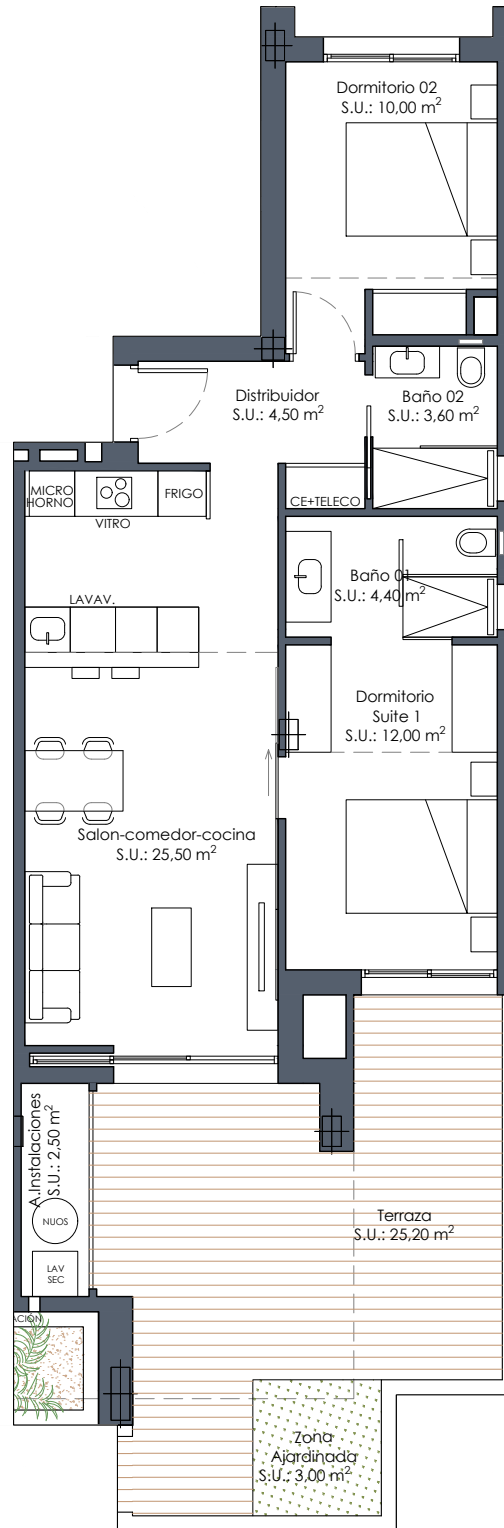

Vivienda 07

Superficie (m²)

Terraza..... 27,70

Jardín..... 3,00

Vivienda*..... 70,50

Total 101.20

Sup. construida*

2 dormitorios

2 baños

BLOQUE 5

12	09	06	03	PLANTA SEGUNDA
11	08	05	02	PLANTA PRIMERA
10	07	04	01	PLANTA BAJA

Planta baja