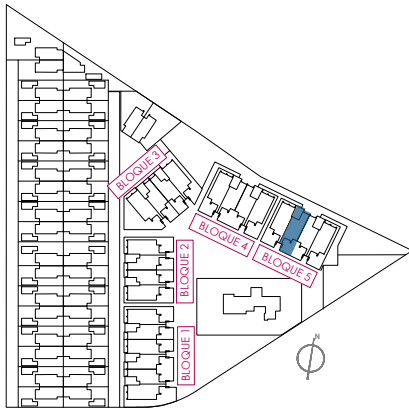

Vivienda 07

Superficie (m²)

Terraza..... 27,70

Jardín..... 3,00

Vivienda*..... 70,50

Total 101.20

Sup. construida*

2 dormitorios

2 baños

BLOQUE 5

12	09	06	03	PLANTA SEGUNDA
11	08	05	02	PLANTA PRIMERA
10	07	04	01	PLANTA BAJA

Planta baja