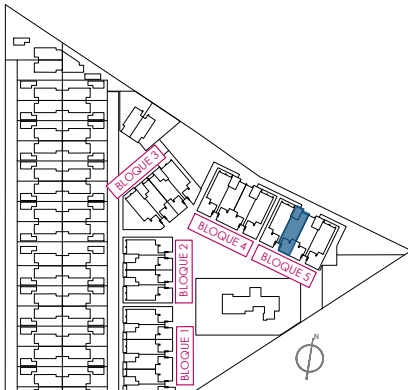

Vivienda 08

Superficie (m²)

Terraza..... 14,70

Vivienda*..... 70,50

Total 85.20

Sup. construida*

2 dormitorios

2 baños

BLOQUE 5

12	09	06	03	PLANTA SEGUNDA
11	08	05	02	PLANTA PRIMERA
10	07	04	01	PLANTA BAJA

Planta primera