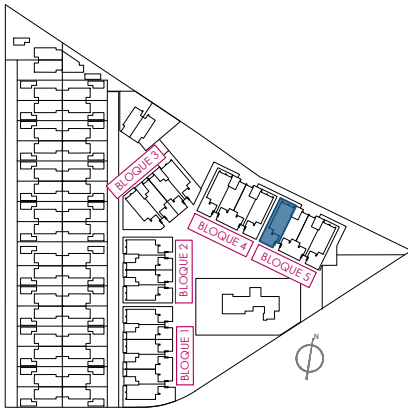

Vivienda 11

Superficie (m²)

Terraza..... 14,70

Vivienda*..... 85,00

Total 99.70

Sup. construida*

3 dormitorios

2 baños

BLOQUE 5

12	09	06	03	PLANTA SEGUNDA
11	08	05	02	PLANTA PRIMERA
10	07	04	01	PLANTA BAJA

Planta primera