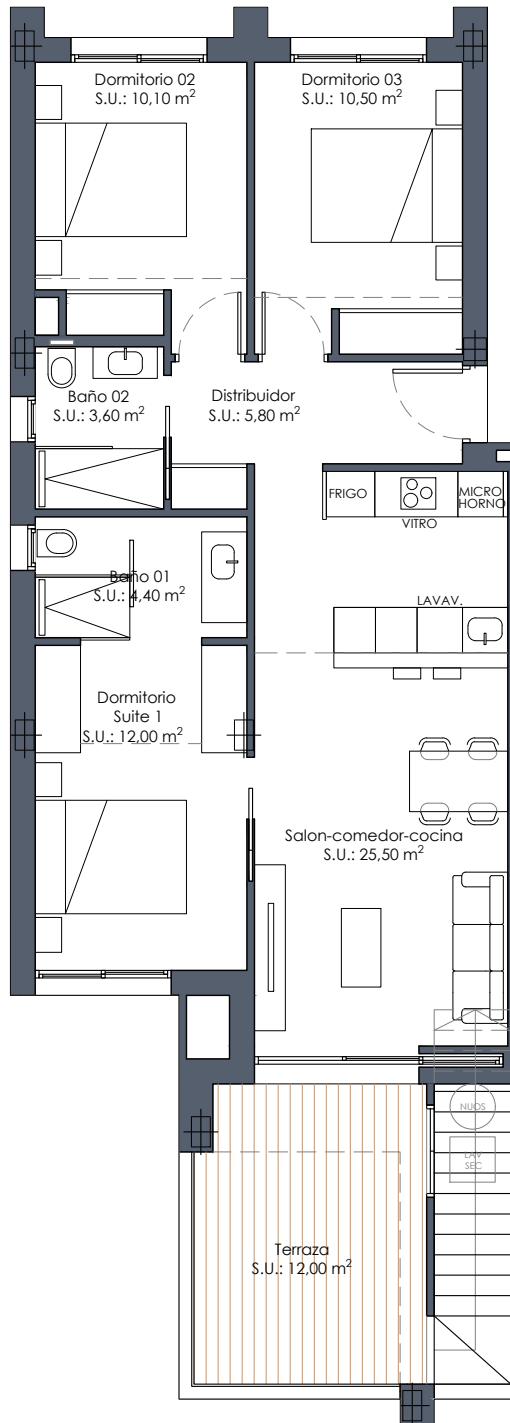

Vivienda 12

Superficie (m²)

Terraza..... 12,00
 Vivienda*..... 85,00
 Solarium..... 80,00
Total 177,00

Sup. construida*
 3 dormitorios
 2 baños

| BLOQUE 5 | | | | |
|----------|----|----|----|----------------|
| 12 | 09 | 06 | 03 | PLANTA SEGUNDA |
| 11 | 08 | 05 | 02 | PLANTA PRIMERA |
| 10 | 07 | 04 | 01 | PLANTA BAJA |

Planta segunda

Planta solárium

El contenido de planos tiene valor meramente informativo y no vinculante.