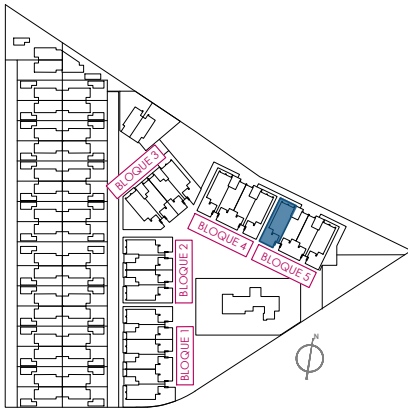

Vivienda 12

Superficie (m²)

Terraza..... 12,00
 Vivienda*..... 85,00
 Solarium..... 80,00
Total 177,00

Sup. construida*
 3 dormitorios
 2 baños

| BLOQUE 5 | | | | |
|----------|----|----|----|----------------|
| 12 | 09 | 06 | 03 | PLANTA SEGUNDA |
| 11 | 08 | 05 | 02 | PLANTA PRIMERA |
| 10 | 07 | 04 | 01 | PLANTA BAJA |

Planta segunda

Planta solárium

El contenido de planos tiene valor meramente informativo y no vinculante.