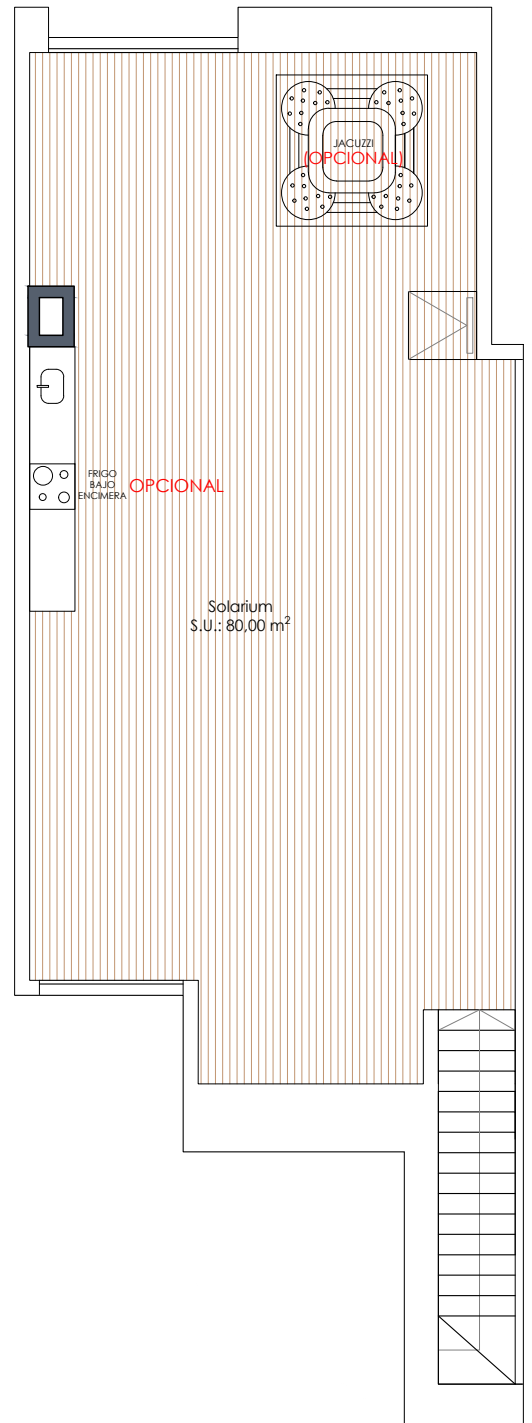

Vivienda 12

Superficie (m²)

Terraza..... 12,00
 Vivienda*..... 85,00
 Solarium..... 80,00
Total 177,00

Sup. construida*
 3 dormitorios
 2 baños

| BLOQUE 5 | | | | |
|----------|----|----|----|----------------|
| 12 | 09 | 06 | 03 | PLANTA SEGUNDA |
| 11 | 08 | 05 | 02 | PLANTA PRIMERA |
| 10 | 07 | 04 | 01 | PLANTA BAJA |

Planta segunda

Planta solárium

El contenido de planos tiene valor meramente informativo y no vinculante.