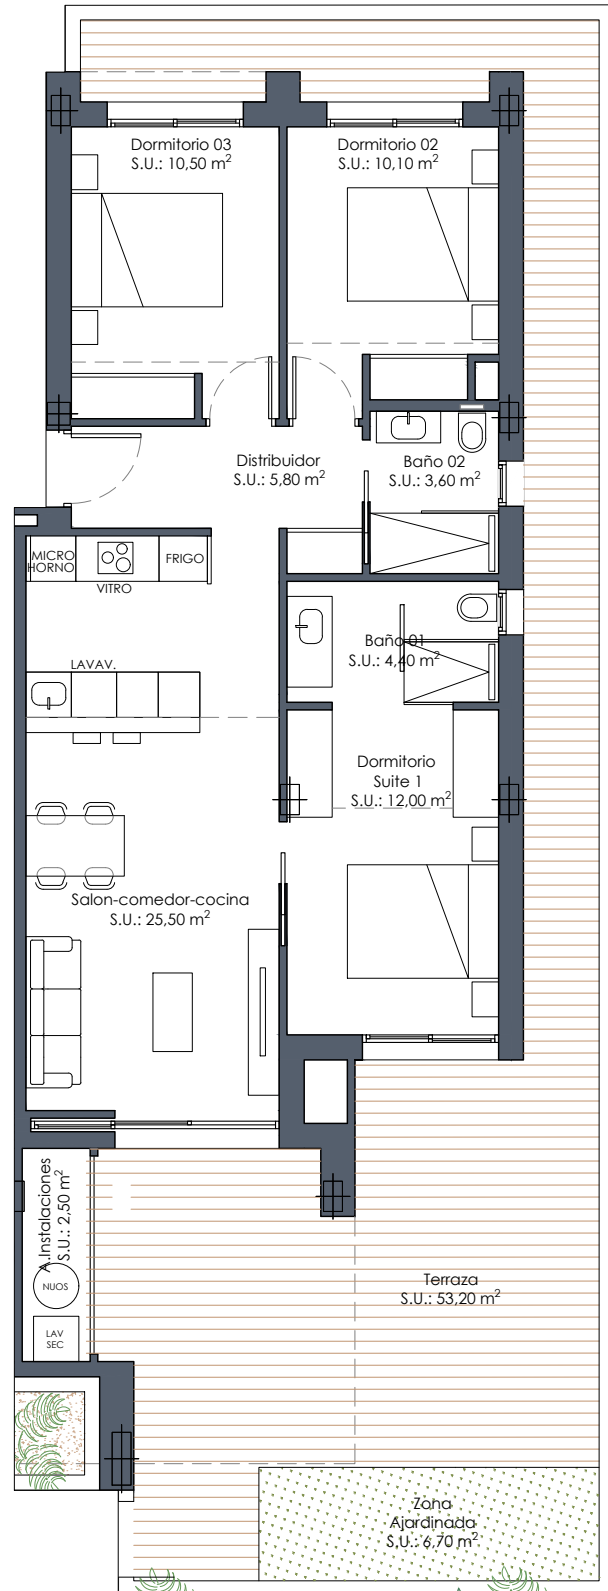

Vivienda 13

Superficie (m²)

Terraza..... 55,70

Jardín..... 6,70

Vivienda*..... 85,00

Total 147.40

Sup. construida*

3 dormitorios

2 baños

BLOQUE 4

| | | | |
|----|----|----|----|
| 24 | 21 | 18 | 15 |
| 23 | 20 | 17 | 14 |
| 22 | 19 | 16 | 13 |

Planta baja

El contenido de planos tiene valor meramente informativo y no vinculante.