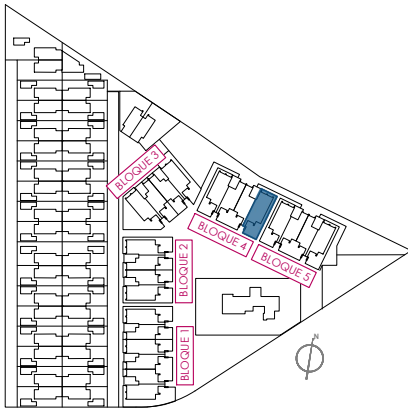

Vivienda 13

Superficie (m²)

Terraza..... 55,70

Jardín..... 6,70

Vivienda*..... 85,00

Total 147.40

Sup. construida*

3 dormitorios

2 baños

BLOQUE 4

| | | | |
|----|----|----|----|
| 24 | 21 | 18 | 15 |
| 23 | 20 | 17 | 14 |
| 22 | 19 | 16 | 13 |

Planta baja

El contenido de planos tiene valor meramente informativo y no vinculante.