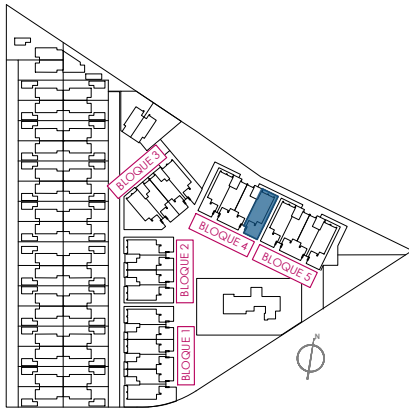

Vivienda 15

Superficie (m²)

Terraza..... 12,00

Vivienda*..... 85,00

Solarium..... 80,00

Total 177,00

Sup. construida*
3 dormitorios
2 baños

BLOQUE 4			
24	21	18	15
23	20	17	14
22	19	16	13

Planta segunda

Planta solárium

El contenido de planos tiene valor meramente informativo y no vinculante.