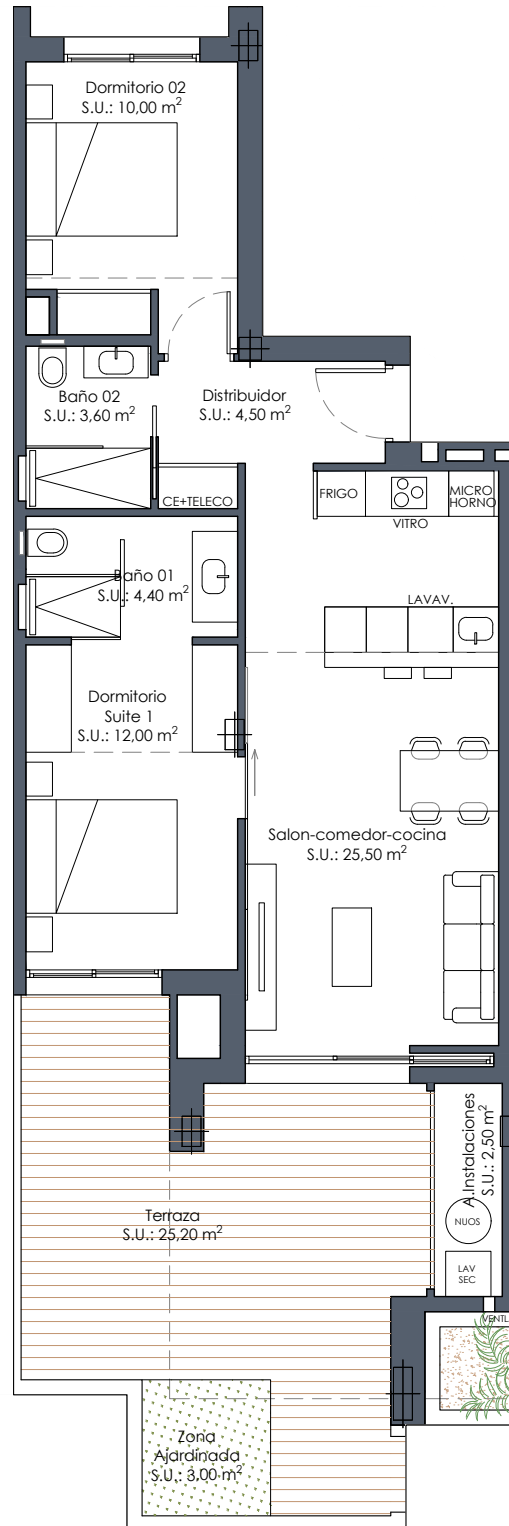

Vivienda 16

Superficie (m²)

Terraza..... 27,70

Jardín..... 3,00

Vivienda*..... 70,50

Total 101.20

Sup. construida*

2 dormitorios

2 baños

BLOQUE 4

24	21	18	15
23	20	17	14
22	19	16	13

Planta baja

El contenido de planos tiene valor meramente informativo y no vinculante.