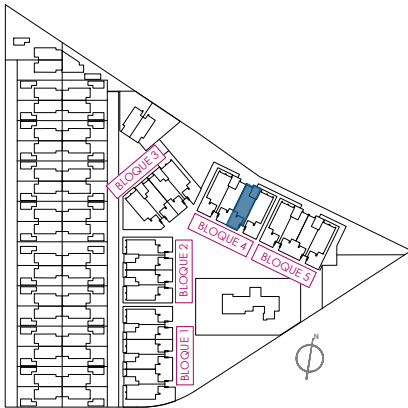

Vivienda 16

Superficie (m²)

Terraza..... 27,70

Jardín..... 3,00

Vivienda*..... 70,50

Total 101.20

Sup. construida*

2 dormitorios

2 baños

BLOQUE 4

24	21	18	15
23	20	17	14
22	19	16	13

Planta baja

El contenido de planos tiene valor meramente informativo y no vinculante.