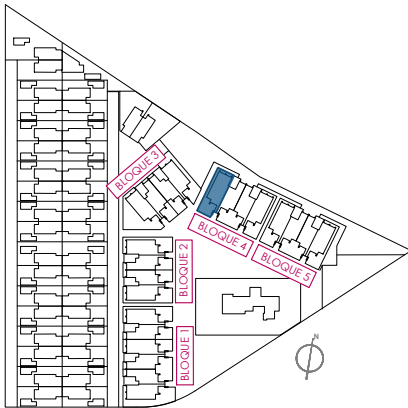

## Vivienda 22

Superficie (m<sup>2</sup>)

Terraza..... 55,70

Jardín..... 6,70

Vivienda\*..... 85,00

**Total 147.40**

Sup. construida\*

3 dormitorios

2 baños

BLOQUE 4

24	21	18	15
23	20	17	14
22	19	16	13

Planta baja