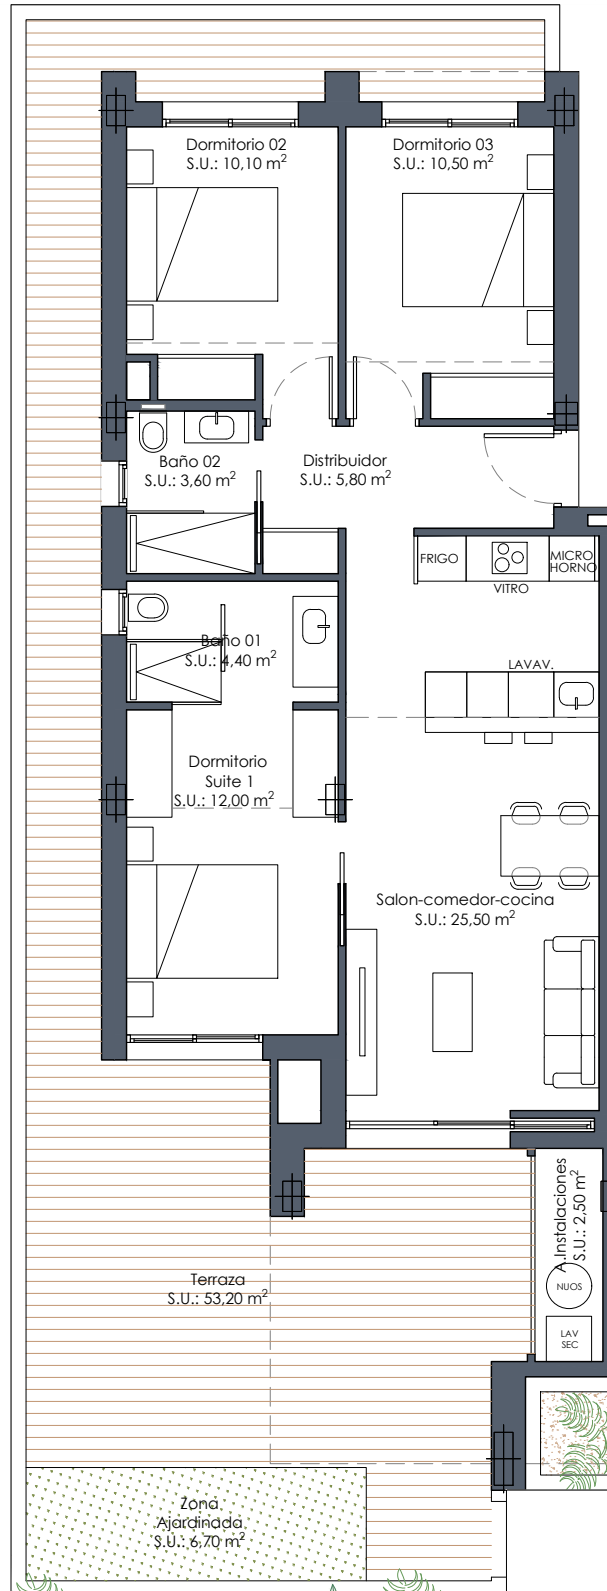

## Vivienda 22

Superficie (m<sup>2</sup>)

Terraza..... 55,70

Jardín..... 6,70

Vivienda\*..... 85,00

**Total 147.40**

Sup. construida\*

3 dormitorios

2 baños

BLOQUE 4

24	21	18	15
23	20	17	14
22	19	16	13

Planta baja