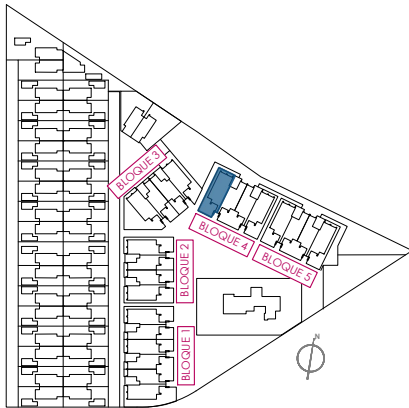

# Vivienda 24

Superficie (m<sup>2</sup>)

Terraza..... 12,00  
 Vivienda\*..... 85,00  
 Solarium..... 80,00  
**Total 177,00**

Sup. construida\*  
 3 dormitorios  
 2 baños

**BLOQUE 4**

24	21	18	15
23	20	17	14
22	19	16	13

Planta segunda

Planta solárium

El contenido de planos tiene valor meramente informativo y no vinculante.