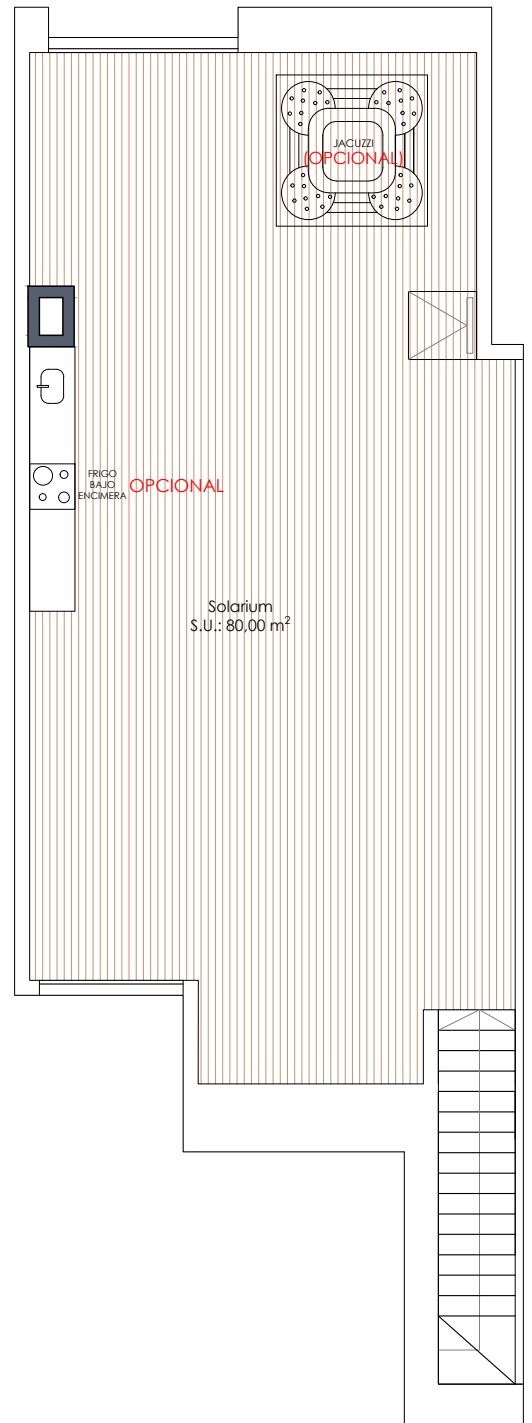

# Vivienda 24

Superficie (m<sup>2</sup>)

Terraza..... 12,00  
 Vivienda\*..... 85,00  
 Solarium..... 80,00  
**Total 177,00**

Sup. construida\*  
 3 dormitorios  
 2 baños

**BLOQUE 4**

24	21	18	15
23	20	17	14
22	19	16	13

Planta segunda

Planta solárium

El contenido de planos tiene valor meramente informativo y no vinculante.