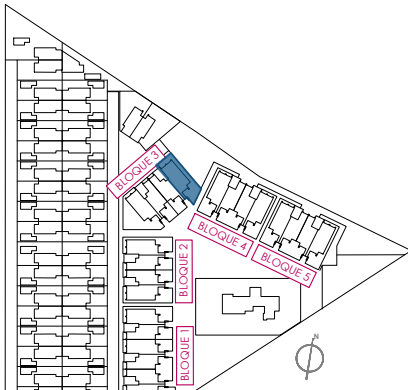

Vivienda 25

Superficie (m²)

Terraza..... 85,40

Jardín..... 7,00

Vivienda*..... 85,00

Total 177.40

Sup. construida*

3 dormitorios

2 baños

BLOQUE 3

36	33	30	27
35	32	29	26
34	31	28	25

Planta baja