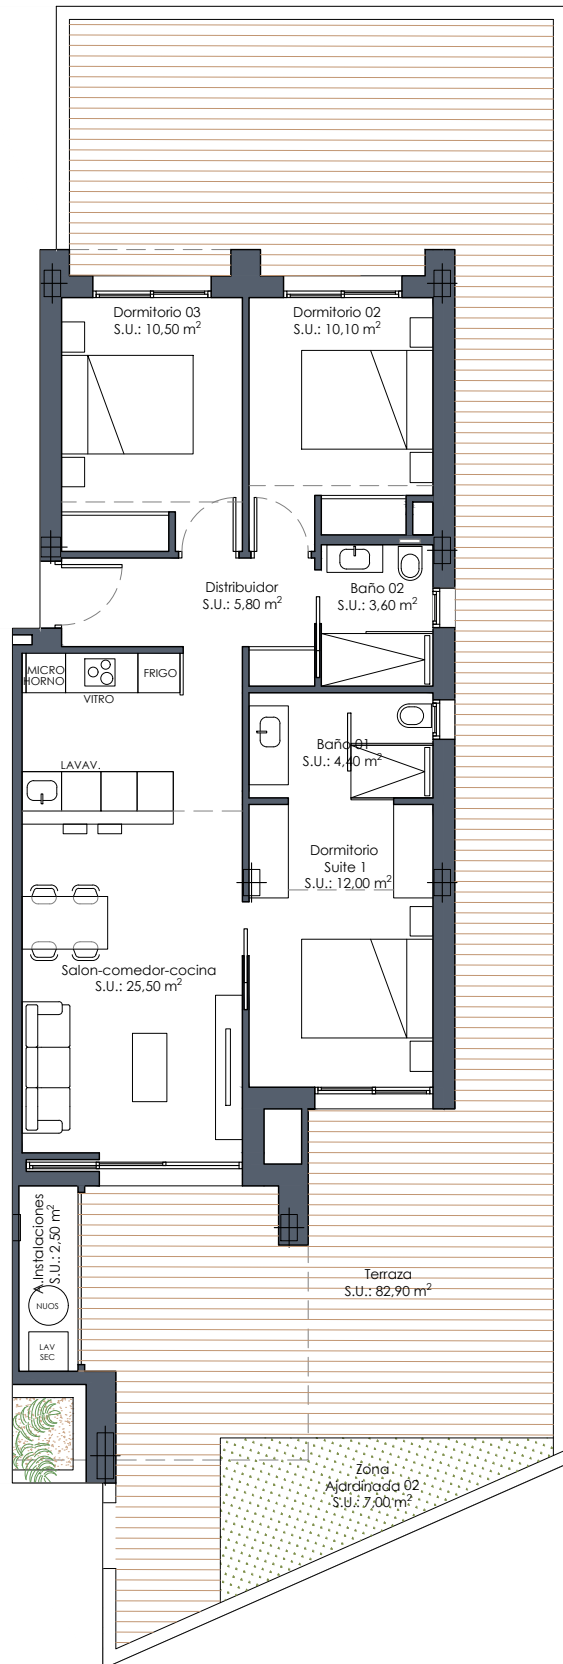

Vivienda 25

Superficie (m²)

Terraza..... 85,40

Jardín..... 7,00

Vivienda*..... 85,00

Total 177.40

Sup. construida*

3 dormitorios

2 baños

BLOQUE 3

36	33	30	27
35	32	29	26
34	31	28	25

Planta baja