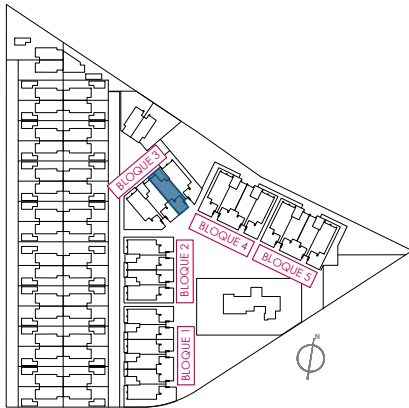

Vivienda 30

Superficie (m²)

Terraza..... 12,00
 Vivienda*..... 70,50
 Solarium..... 68,00
Total 150.50

Sup. construida*
 2 dormitorios
 2 baños

BLOQUE 3			
36	33	30	27
35	32	29	26
34	31	28	25

Planta segunda

Planta solárium

El contenido de planos tiene valor meramente informativo y no vinculante.