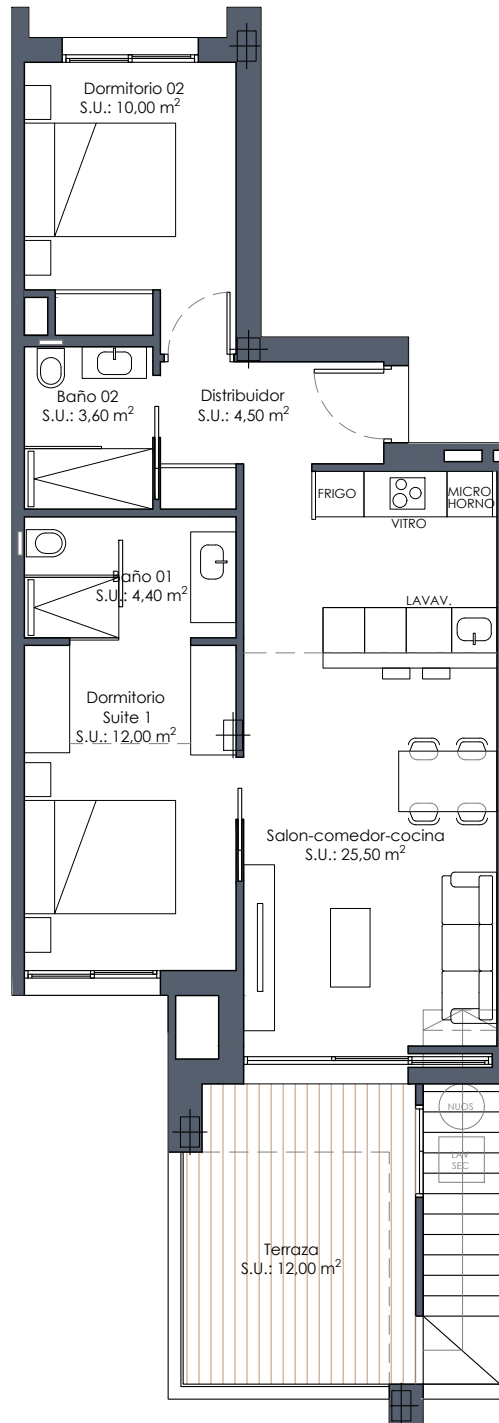

Vivienda 30

Superficie (m²)

Terraza..... 12,00
 Vivienda*..... 70,50
 Solarium..... 68,00
Total 150.50

Sup. construida*
 2 dormitorios
 2 baños

BLOQUE 3			
36	33	30	27
35	32	29	26
34	31	28	25

Planta segunda

Planta solárium

El contenido de planos tiene valor meramente informativo y no vinculante.