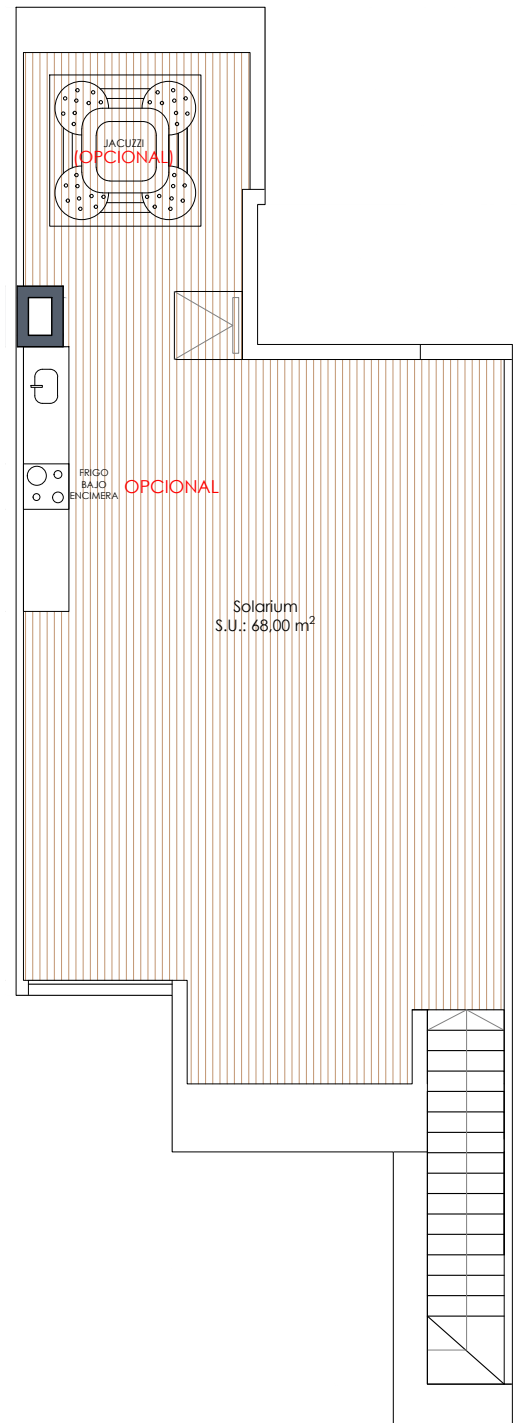

Vivienda 30

Superficie (m²)

Terraza..... 12,00
 Vivienda*..... 70,50
 Solarium..... 68,00
Total 150.50

Sup. construida*
 2 dormitorios
 2 baños

BLOQUE 3			
36	33	30	27
35	32	29	26
34	31	28	25

Planta segunda

Planta solárium

El contenido de planos tiene valor meramente informativo y no vinculante.