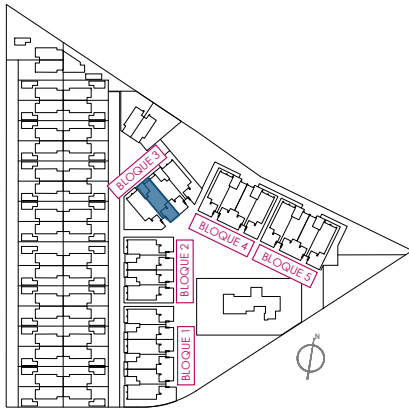

Vivienda 31

Superficie (m²)

Terrazas..... 34,20

Jardín..... 4,90

Vivienda*..... 70,50

Total 109.60

Sup. construida*

2 dormitorios

2 baños

BLOQUE 3

36	33	30	27
35	32	29	26
34	31	28	25

Planta baja