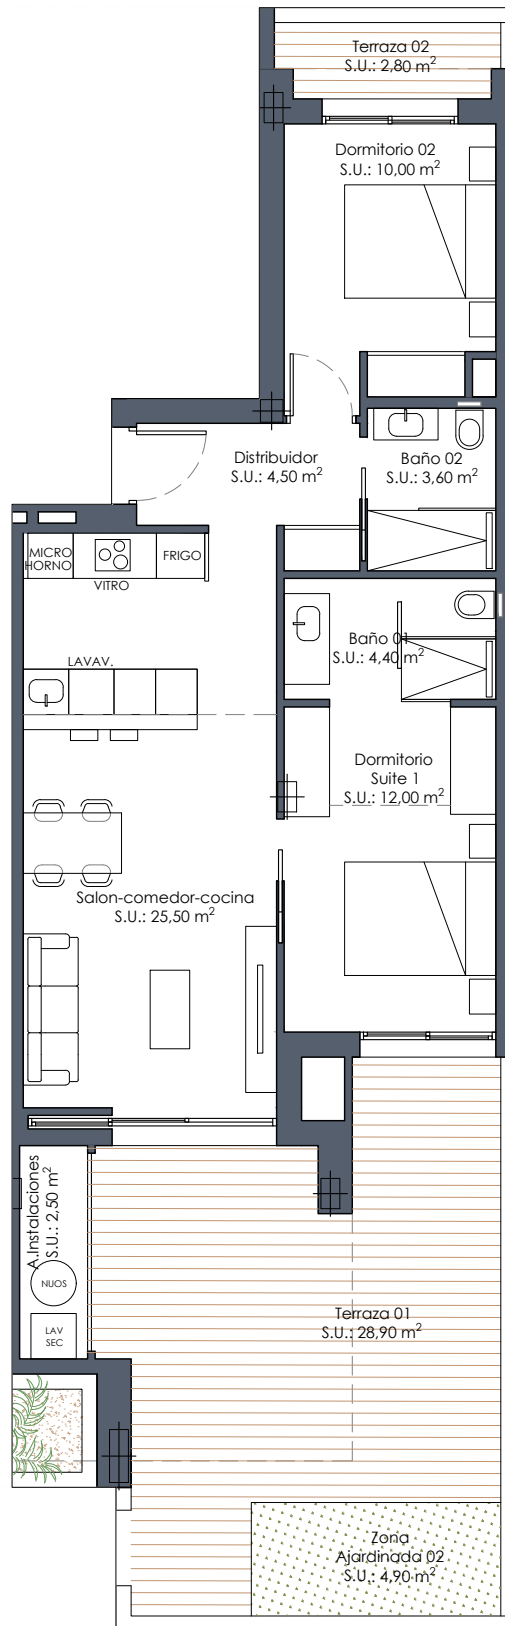

Vivienda 31

Superficie (m²)

Terrazas..... 34,20

Jardín..... 4,90

Vivienda*..... 70,50

Total 109.60

Sup. construida*

2 dormitorios

2 baños

BLOQUE 3

36	33	30	27
35	32	29	26
34	31	28	25

Planta baja