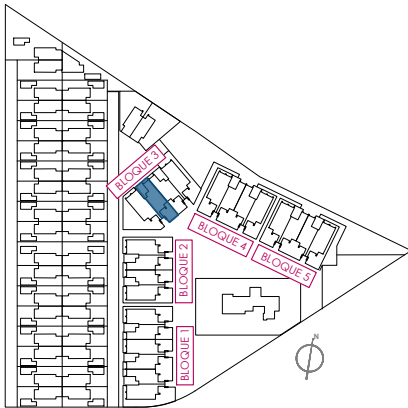

## Vivienda 32

Superficie (m<sup>2</sup>)

Terraza..... 14,70

Vivienda\*..... 70,50

**Total 85.20**

Sup. construida\*

2 dormitorios

2 baños

BLOQUE 3

36	33	30	27
35	32	29	26
34	31	28	25

Planta primera