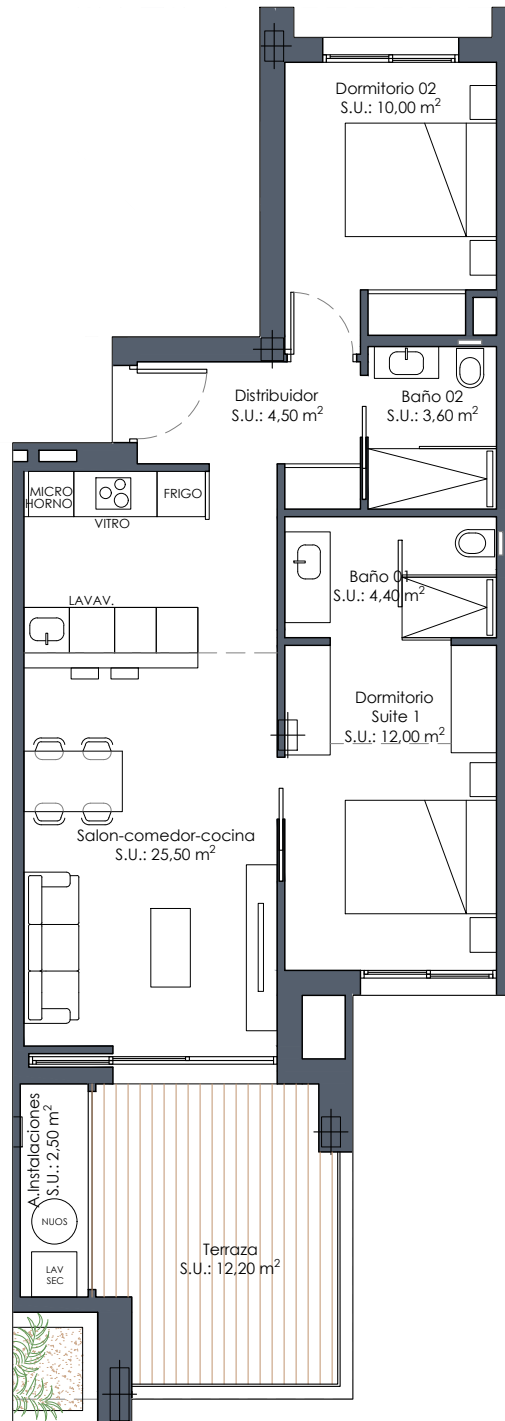

## Vivienda 32

Superficie (m<sup>2</sup>)

Terraza..... 14,70

Vivienda\*..... 70,50

**Total 85.20**

Sup. construida\*

2 dormitorios

2 baños

BLOQUE 3

36	33	30	27
35	32	29	26
34	31	28	25

Planta primera