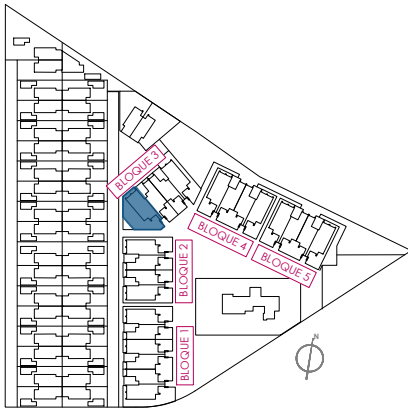

Vivienda 34

Superficie (m²)

Terraza..... 58,90

Jardín..... 51,20

Vivienda*..... 85,00

Total 195.10

Sup. construida*

3 dormitorios

2 baños

BLOQUE 3

36	33	30	27
35	32	29	26
34	31	28	25

Planta baja