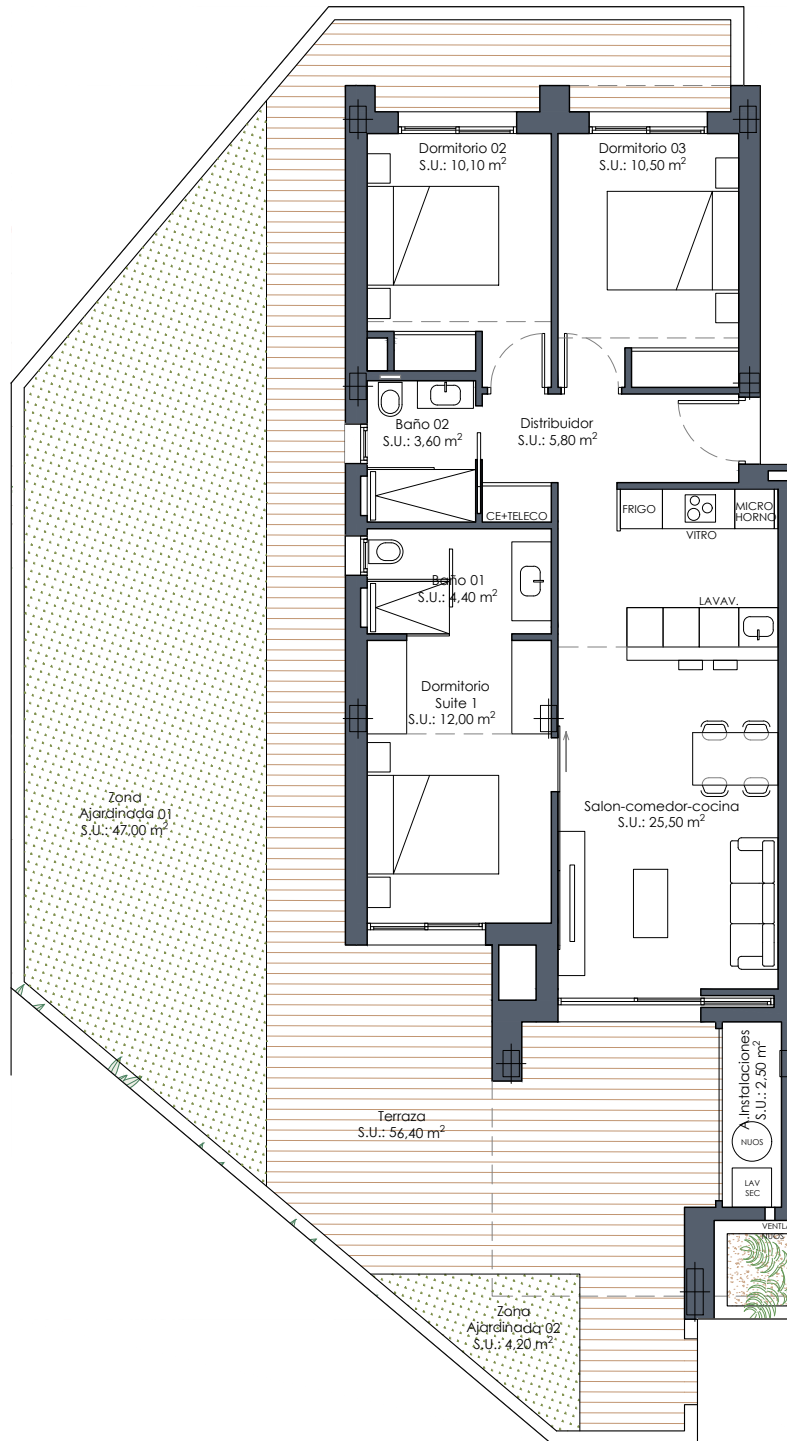

Vivienda 34

Superficie (m²)

Terraza..... 58,90

Jardín..... 51,20

Vivienda*..... 85,00

Total 195.10

Sup. construida*

3 dormitorios

2 baños

BLOQUE 3

36	33	30	27
35	32	29	26
34	31	28	25

Planta baja