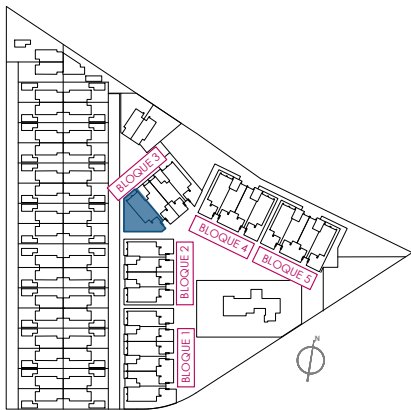

Vivienda 35

Superficie (m²)

Terraza..... 14,70

Vivienda*..... 85,00

Total 99.70

Sup. construida*

3 dormitorios

2 baños

BLOQUE 3

36	33	30	27
ESCA	32	29	ESCA
34	31	28	25

Planta primera