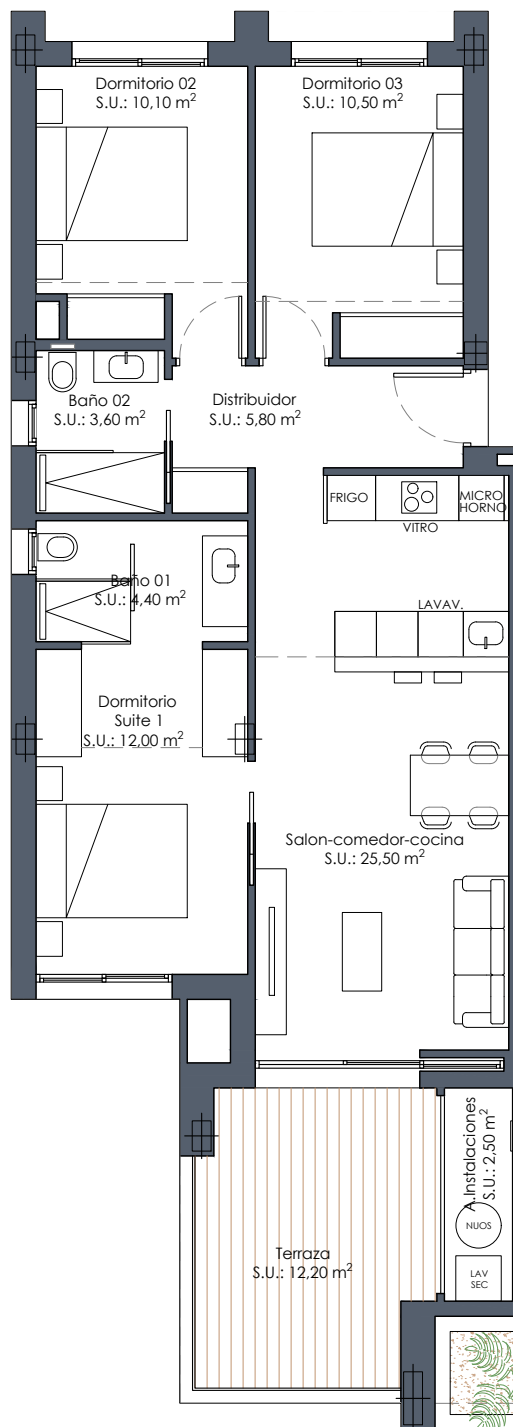

Vivienda 35

Superficie (m²)

Terraza..... 14,70

Vivienda*..... 85,00

Total 99.70

Sup. construida*

3 dormitorios

2 baños

BLOQUE 3

36	33	30	27
ESCA	32	29	ESCA
34	31	28	25

Planta primera