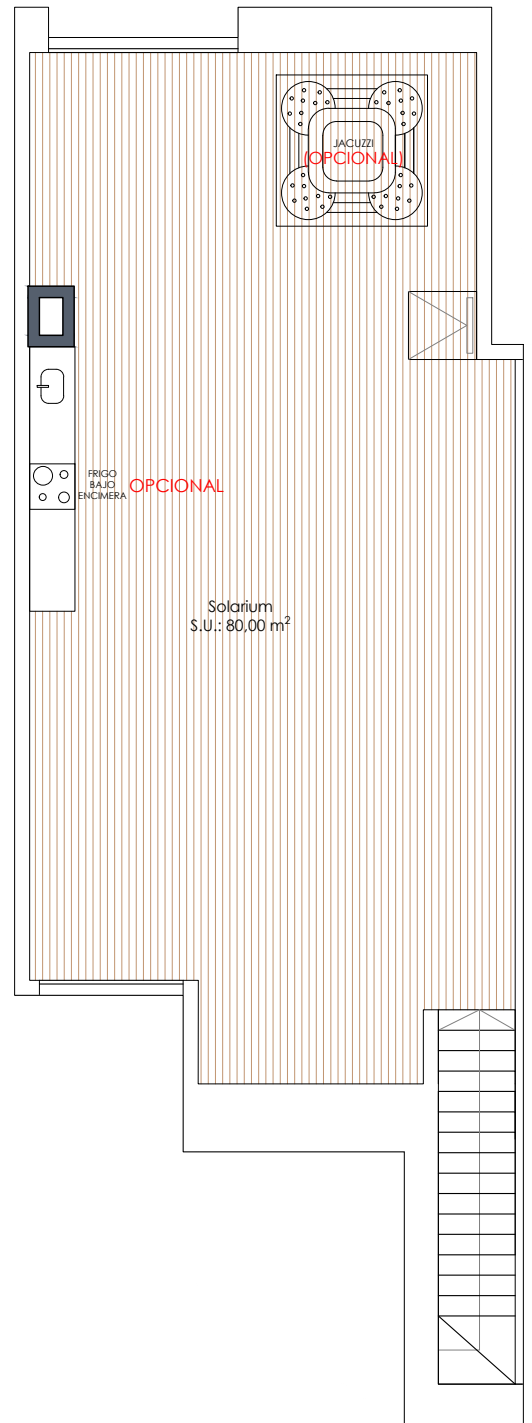

Vivienda 36

Superficie (m²)

Terraza..... 12,00
 Vivienda*..... 85,00
 Solarium..... 80,00
Total 177,00

Sup. construida*
 3 dormitorios
 2 baños

| BLOQUE 3 | | | |
|----------|----|----|----|
| 36 | 33 | 30 | 27 |
| 35 | 32 | 29 | 26 |
| 34 | 31 | 28 | 25 |

Planta segunda

Planta solárium

El contenido de planos tiene valor meramente informativo y no vinculante.