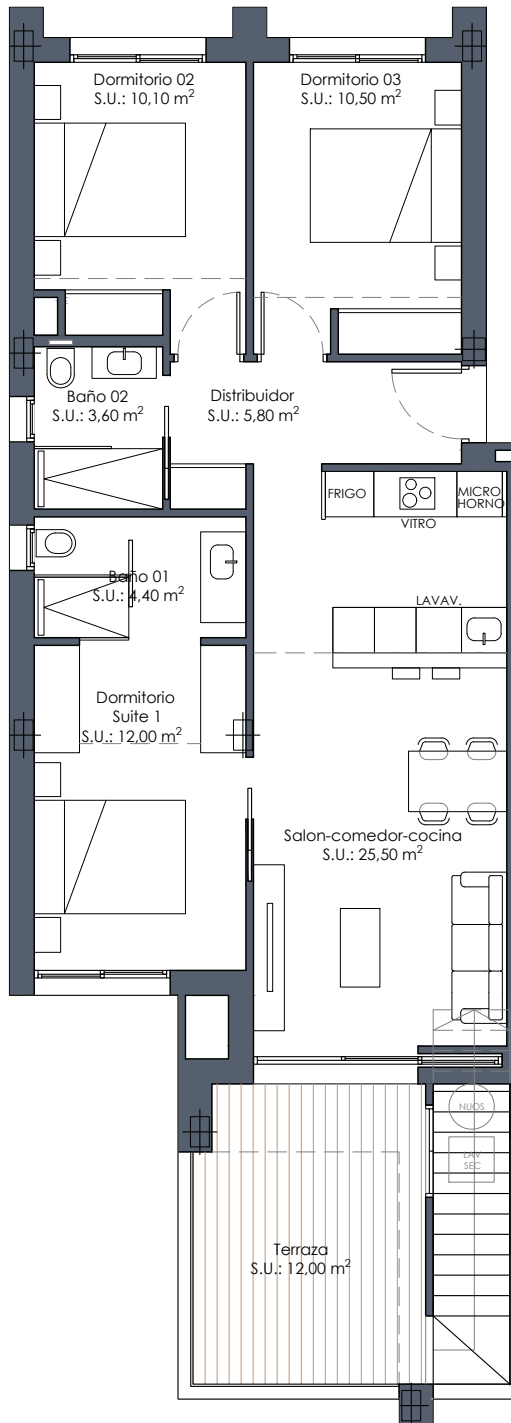

Vivienda 36

Superficie (m²)

Terraza..... 12,00
 Vivienda*..... 85,00
 Solarium..... 80,00
Total 177,00

Sup. construida*
 3 dormitorios
 2 baños

| BLOQUE 3 | | | |
|----------|----|----|----|
| 36 | 33 | 30 | 27 |
| 35 | 32 | 29 | 26 |
| 34 | 31 | 28 | 25 |

Planta segunda

Planta solárium

El contenido de planos tiene valor meramente informativo y no vinculante.