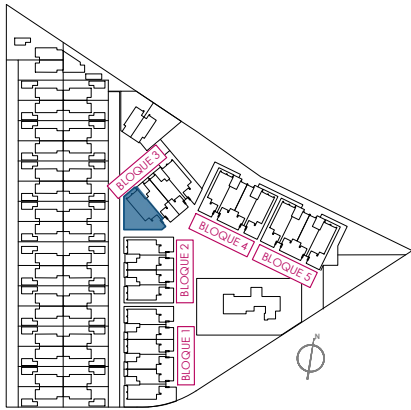

Vivienda 36

Superficie (m²)

Terraza..... 12,00
 Vivienda*..... 85,00
 Solarium..... 80,00
Total 177,00

Sup. construida*
 3 dormitorios
 2 baños

| BLOQUE 3 | | | |
|----------|----|----|----|
| 36 | 33 | 30 | 27 |
| 35 | 32 | 29 | 26 |
| 34 | 31 | 28 | 25 |

Planta segunda

Planta solárium

El contenido de planos tiene valor meramente informativo y no vinculante.