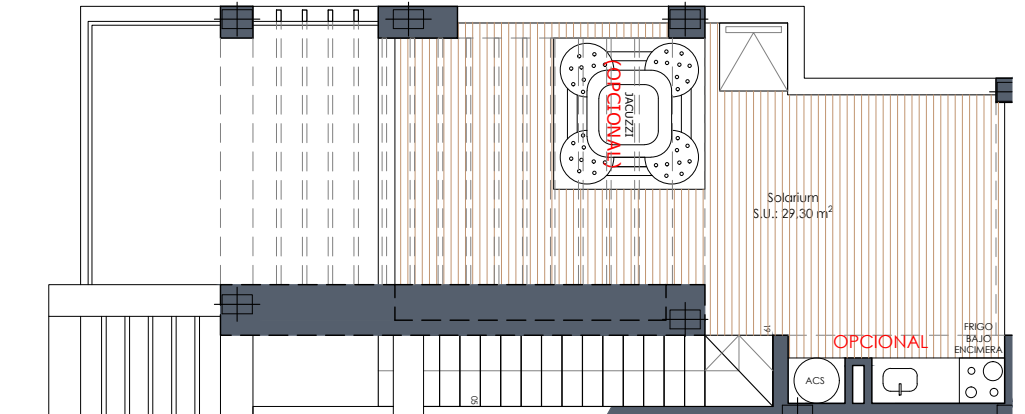

Vivienda 10

Superficie (m²)

Vivienda*.....	99,00
Terraza P1.....	17,70
Solarium.....	29,30
Total vivienda	146,00
Jardín.....	11,90
Terrazas.....	84,76
Piscina.....	19,00
Ocupación vivienda....	61,00
Total E.P.	176,66

Planta solarium

Sup. construida*
3 dormitorios
2 baños

Planta primera

Planta baja

El contenido de planos tiene valor meramente informativo y no vinculante.