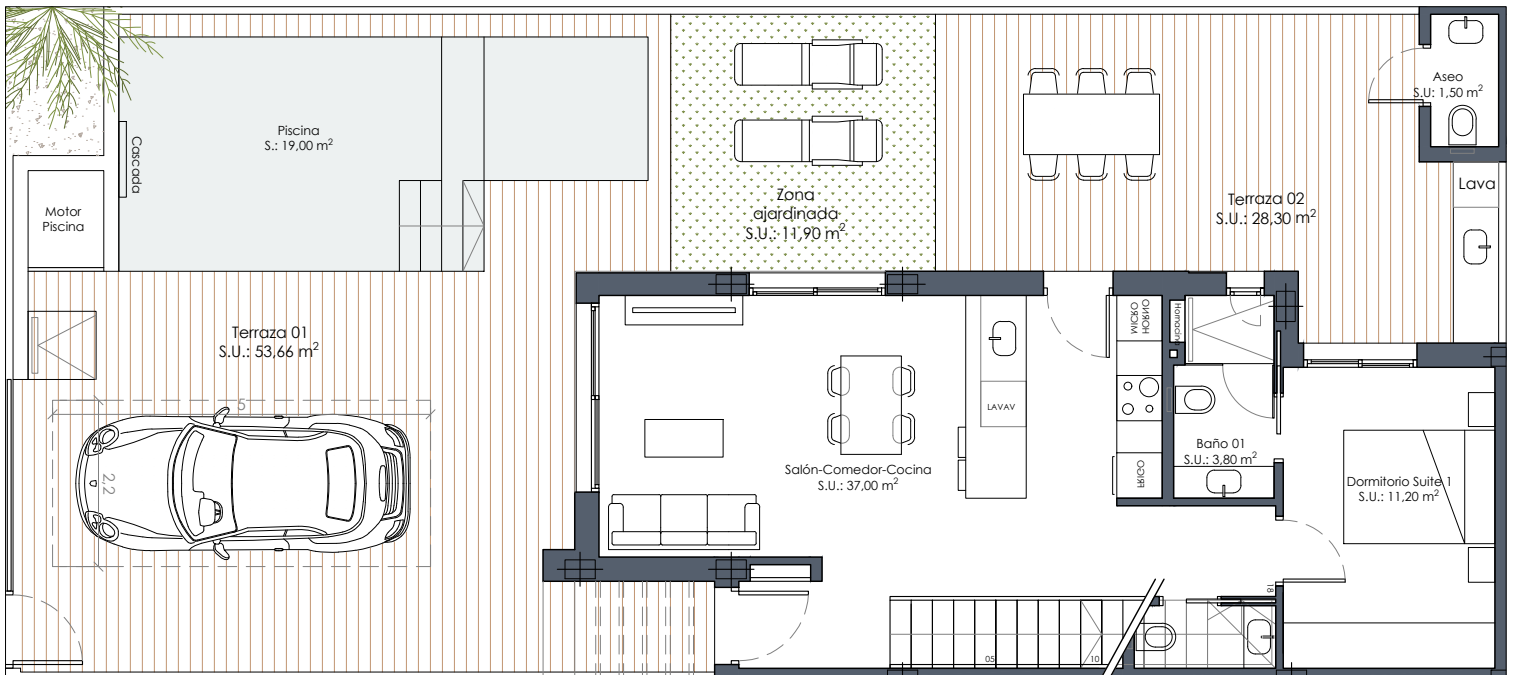

Vivienda 10

Superficie (m²)

Vivienda*.....	99,00
Terraza P1.....	17,70
Solarium.....	29,30
Total vivienda	146,00
Jardín.....	11,90
Terrazas.....	84,76
Piscina.....	19,00
Ocupación vivienda....	61,00
Total E.P.	176,66

Planta solarium

Sup. construida*
3 dormitorios
2 baños

Planta primera

Planta baja

El contenido de planos tiene valor meramente informativo y no vinculante.