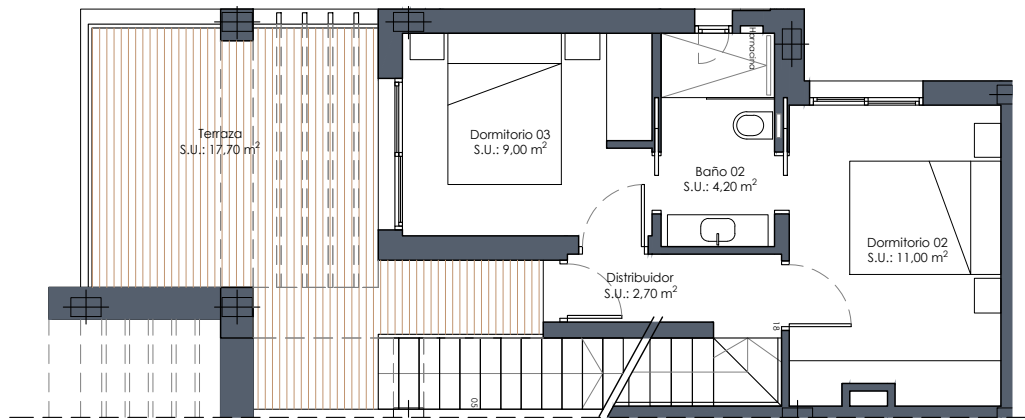

Vivienda 10

Superficie (m²)

Vivienda*.....	99,00
Terraza P1.....	17,70
Solarium.....	29,30
Total vivienda	146,00
Jardín.....	11,90
Terrazas.....	84,76
Piscina.....	19,00
Ocupación vivienda....	61,00
Total E.P.	176,66

Planta solarium

Sup. construida*
3 dormitorios
2 baños

Planta primera

Planta baja

El contenido de planos tiene valor meramente informativo y no vinculante.