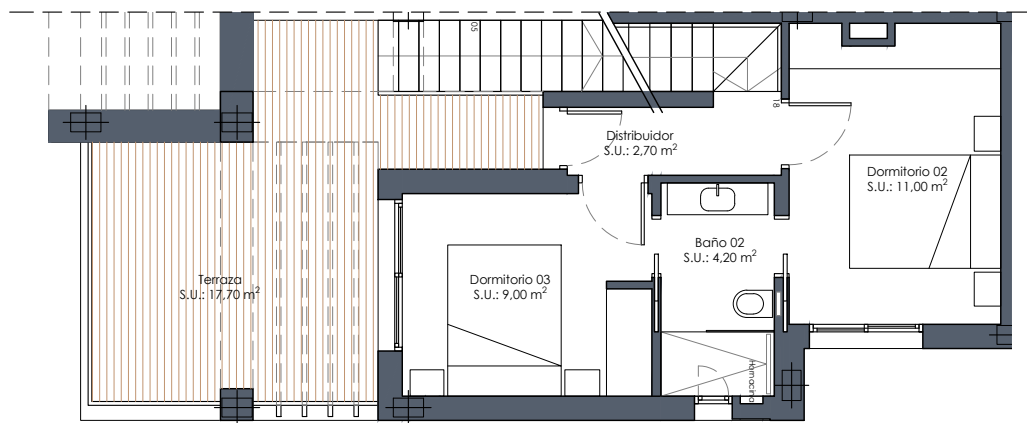

Vivienda 13

Superficie (m²)

Vivienda*	99,00
Terraza P1.....	17,70
Solarium.....	29,30
Total vivienda	146,00
Jardín.....	11,90
Terrazas.....	84,76
Piscina.....	19,00
Ocupación vivienda....	61,00
Total E.P.	176,66

Planta solarium

Sup. construida*
3 dormitorios
2 baños

Planta primera

Planta baja

El contenido de planos tiene valor meramente informativo y no vinculante.