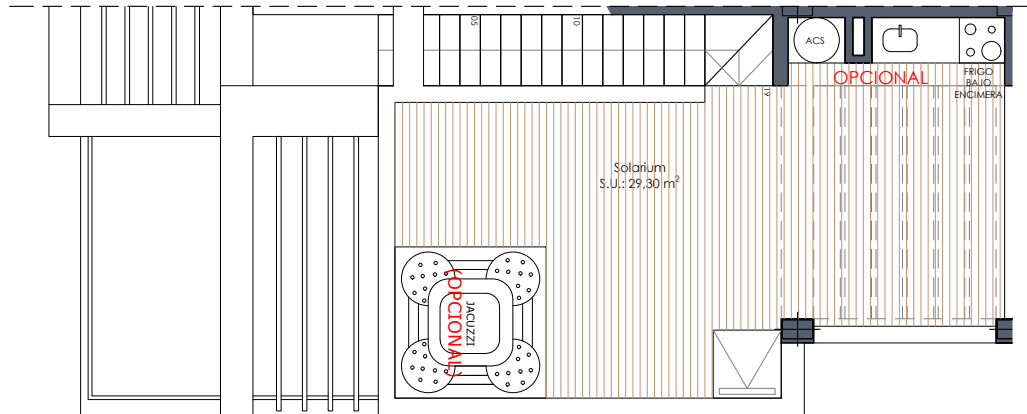

Vivienda 13

Superficie (m²)

Vivienda*	99,00
Terraza P1.....	17,70
Solarium.....	29,30
Total vivienda	146,00
Jardín.....	11,90
Terrazas.....	84,76
Piscina.....	19,00
Ocupación vivienda....	61,00
Total E.P.	176,66

Planta solarium

Sup. construida*
3 dormitorios
2 baños

Planta primera

Planta baja

El contenido de planos tiene valor meramente informativo y no vinculante.