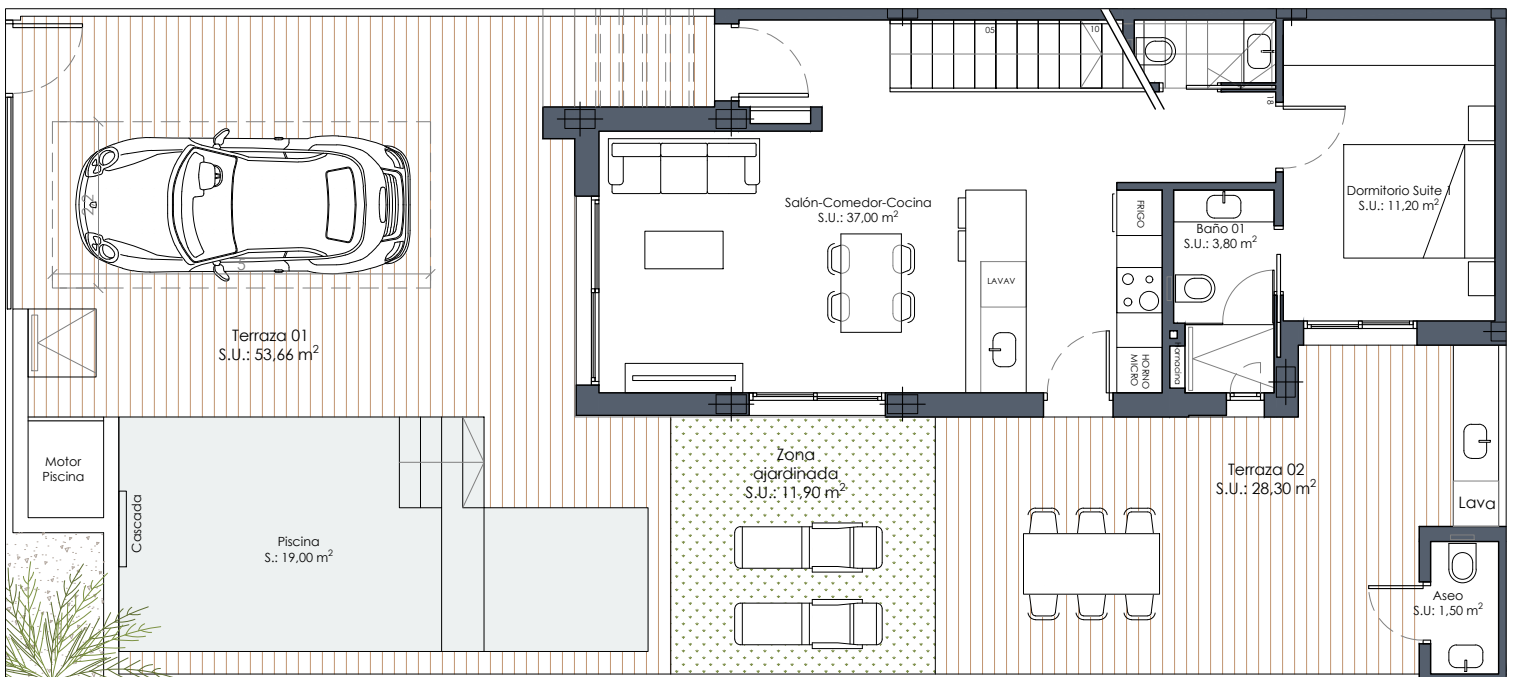

Vivienda 13

Superficie (m²)

Vivienda*	99,00
Terraza P1.....	17,70
Solarium.....	29,30
Total vivienda	146,00
Jardín.....	11,90
Terrazas.....	84,76
Piscina.....	19,00
Ocupación vivienda....	61,00
Total E.P.	176,66

Planta solarium

Sup. construida*
3 dormitorios
2 baños

Planta primera

Planta baja

El contenido de planos tiene valor meramente informativo y no vinculante.