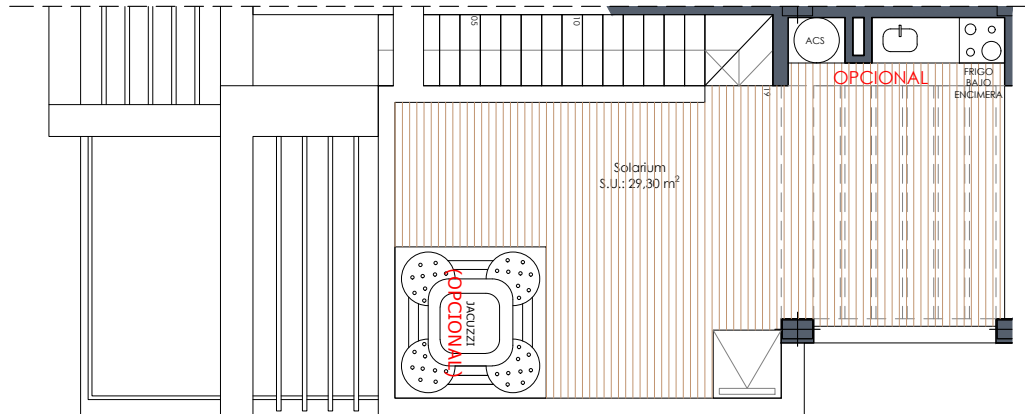

Vivienda 15

Superficie (m²)

Vivienda*	99,00
Terraza P1.....	17,70
Solarium.....	29,30
Total vivienda	146,00
Jardín.....	11,90
Terrazas.....	84,76
Piscina.....	19,00
Ocupación vivienda....	61,00
Total E.P.	176,66

Planta solarium

Sup. construida*
3 dormitorios
2 baños

Planta primera

Planta baja

El contenido de planos tiene valor meramente informativo y no vinculante.