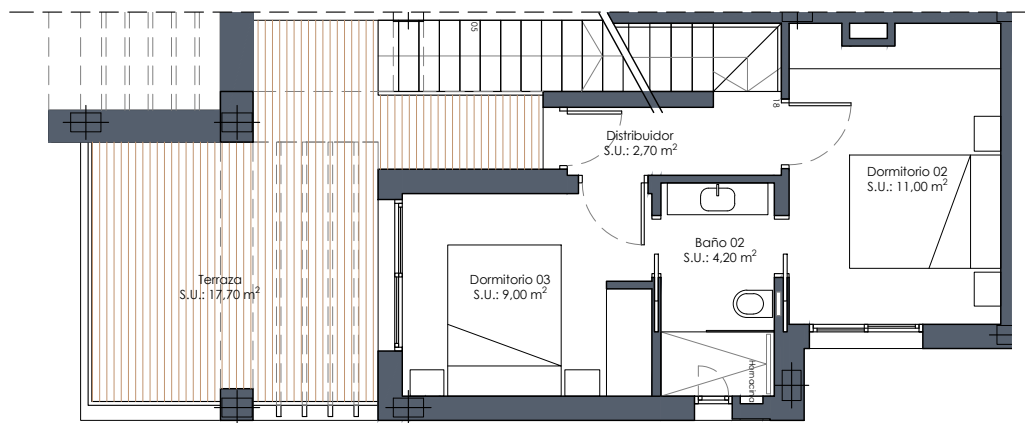

Vivienda 15

Superficie (m²)

Vivienda*	99,00
Terraza P1.....	17,70
Solarium.....	29,30
Total vivienda	146,00
Jardín.....	11,90
Terrazas.....	84,76
Piscina.....	19,00
Ocupación vivienda....	61,00
Total E.P.	176,66

Planta solarium

Sup. construida*
3 dormitorios
2 baños

Planta primera

Planta baja

El contenido de planos tiene valor meramente informativo y no vinculante.