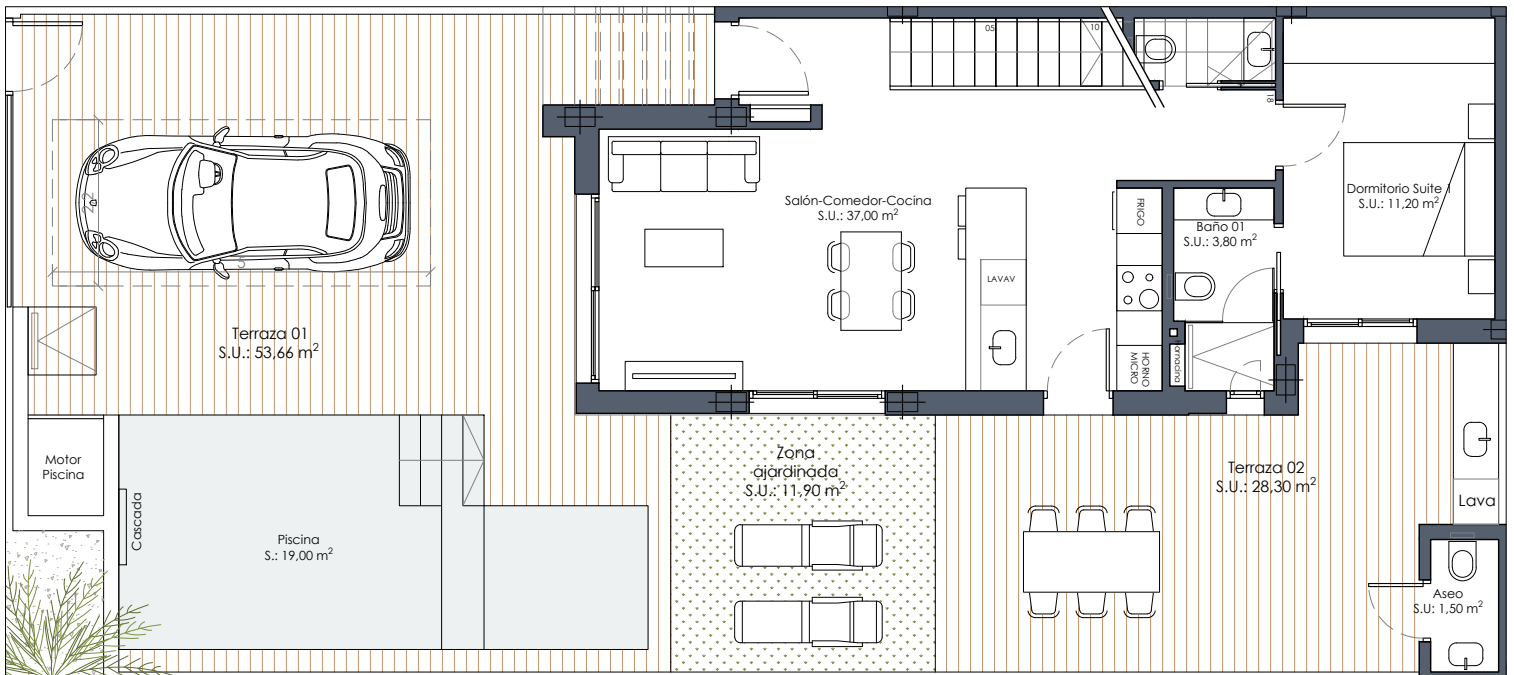

Vivienda 15

Superficie (m²)

Vivienda*	99,00
Terraza P1.....	17,70
Solarium.....	29,30
Total vivienda	146,00
Jardín.....	11,90
Terrazas.....	84,76
Piscina.....	19,00
Ocupación vivienda....	61,00
Total E.P.	176,66

Planta solarium

Sup. construida*
3 dormitorios
2 baños

Planta primera

Planta baja

El contenido de planos tiene valor meramente informativo y no vinculante.