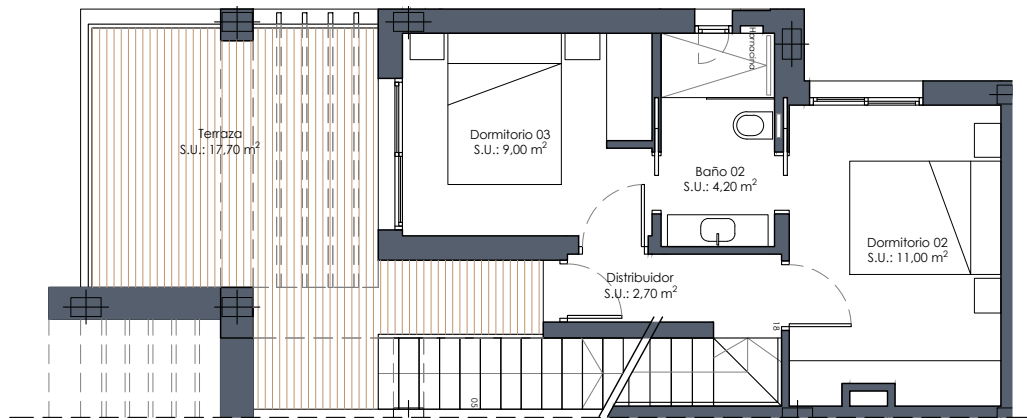

Vivienda 16

Superficie (m²)

Vivienda*	99,00
Terraza P1.....	17,70
Solarium.....	29,30
Total vivienda	146,00
Jardín.....	11,90
Terrazas.....	84,76
Piscina.....	19,00
Ocupación vivienda....	61,00
Total E.P.	176,66

Planta solarium

Sup. construida*
3 dormitorios
2 baños

Planta primera

Planta baja

El contenido de planos tiene valor meramente informativo y no vinculante.