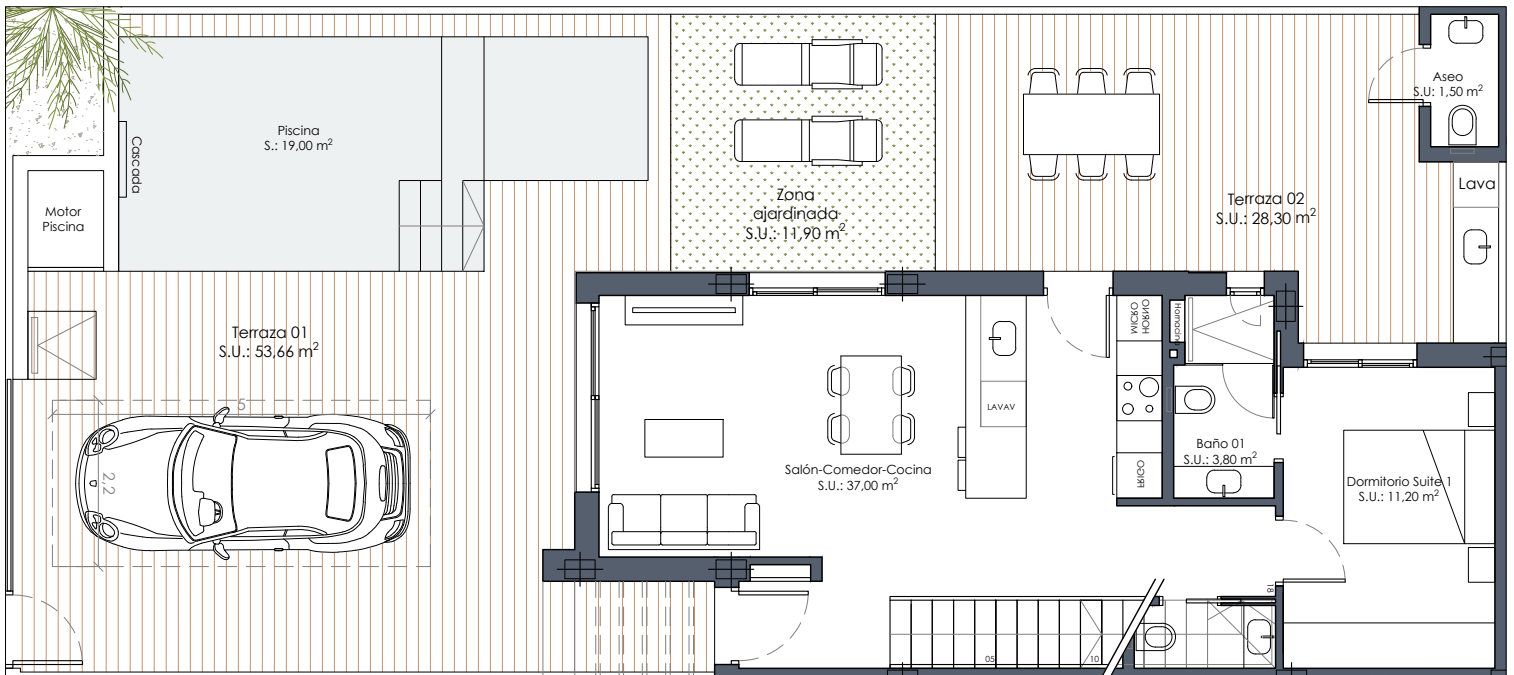

Vivienda 16

Superficie (m²)

Vivienda*	99,00
Terraza P1.....	17,70
Solarium.....	29,30
Total vivienda	146,00
Jardín.....	11,90
Terrazas.....	84,76
Piscina.....	19,00
Ocupación vivienda....	61,00
Total E.P.	176,66

Planta solarium

Sup. construida*
3 dormitorios
2 baños

Planta primera

Planta baja

El contenido de planos tiene valor meramente informativo y no vinculante.