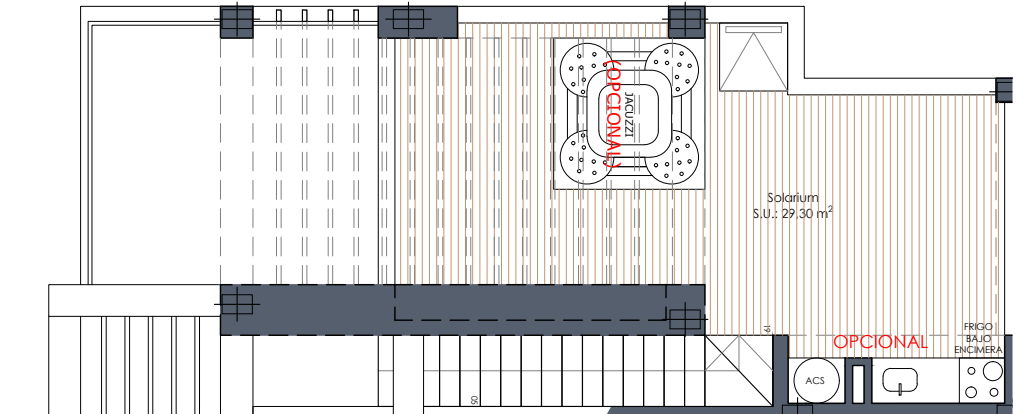

Vivienda 16

Superficie (m²)

Vivienda*	99,00
Terraza P1.....	17,70
Solarium.....	29,30
Total vivienda	146,00
Jardín.....	11,90
Terrazas.....	84,76
Piscina.....	19,00
Ocupación vivienda....	61,00
Total E.P.	176,66

Planta solarium

Sup. construida*
3 dormitorios
2 baños

Planta primera

Planta baja

El contenido de planos tiene valor meramente informativo y no vinculante.