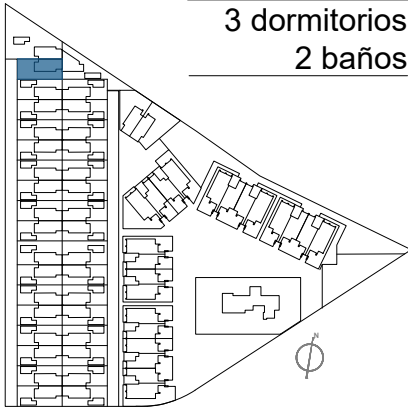

Vivienda 17

Superficie (m²)

Vivienda*.....	99,00
Terraza P1.....	17,70
Solarium.....	29,30
Total vivienda	146,00
Jardín.....	11,90
Terrazas.....	84,76
Piscina.....	19,00
Ocupación vivienda....	61,00
Total E.P.	176,66

Planta solarium

Sup. construida*
3 dormitorios
2 baños

Planta primera

Planta baja

El contenido de planos tiene valor meramente informativo y no vinculante.