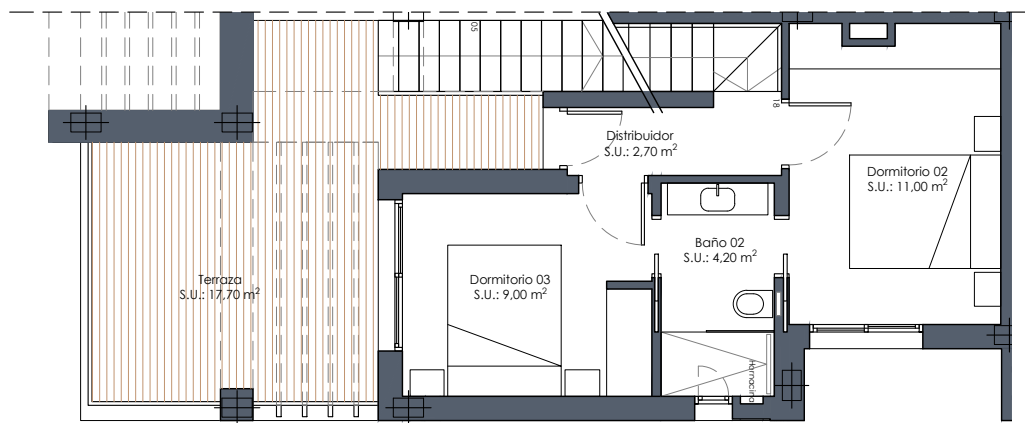

Vivienda 17

Superficie (m²)

Vivienda*.....	99,00
Terraza P1.....	17,70
Solarium.....	29,30
Total vivienda	146,00
Jardín.....	11,90
Terrazas.....	84,76
Piscina.....	19,00
Ocupación vivienda....	61,00
Total E.P.	176,66

Planta solarium

Sup. construida*
3 dormitorios
2 baños

Planta primera

Planta baja

El contenido de planos tiene valor meramente informativo y no vinculante.