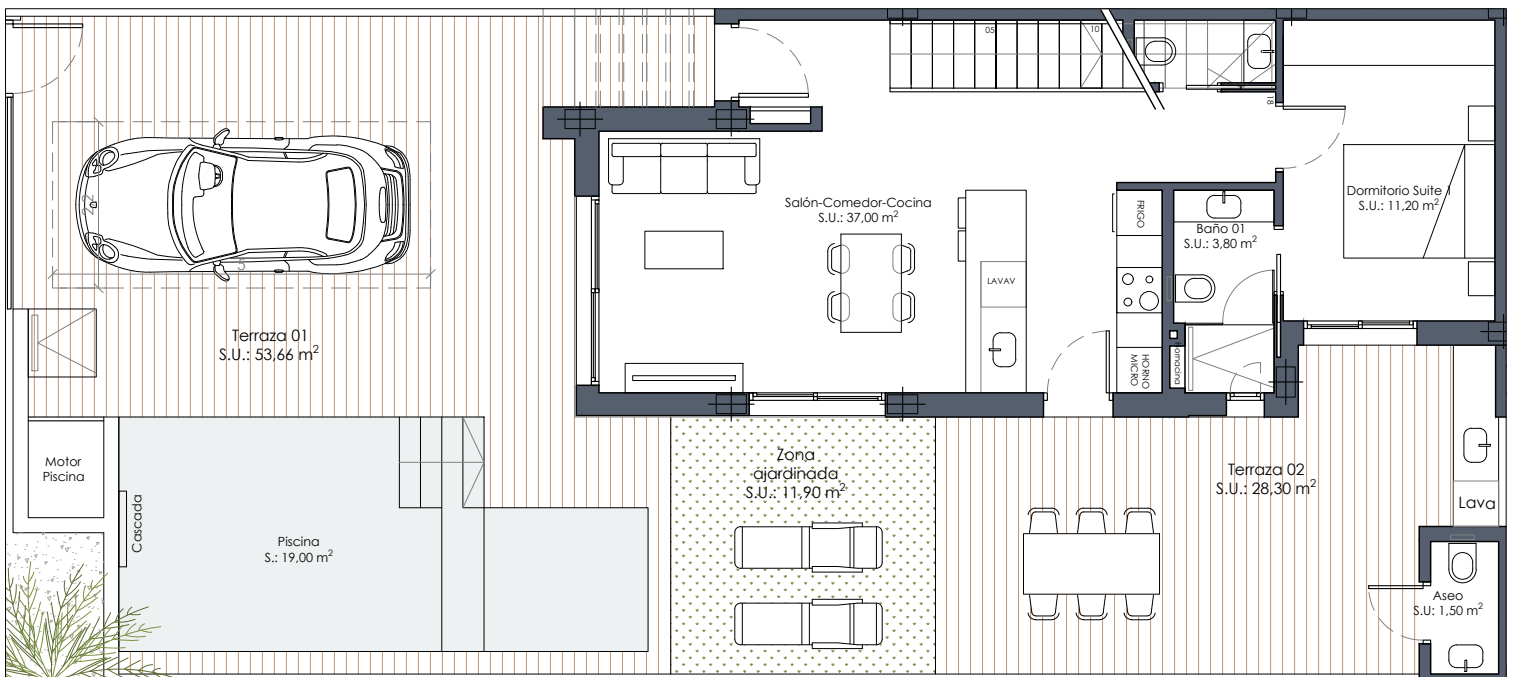

Vivienda 17

Superficie (m²)

Vivienda*.....	99,00
Terraza P1.....	17,70
Solarium.....	29,30
Total vivienda	146,00
Jardín.....	11,90
Terrazas.....	84,76
Piscina.....	19,00
Ocupación vivienda....	61,00
Total E.P.	176,66

Planta solarium

Sup. construida*
3 dormitorios
2 baños

Planta primera

Planta baja

El contenido de planos tiene valor meramente informativo y no vinculante.