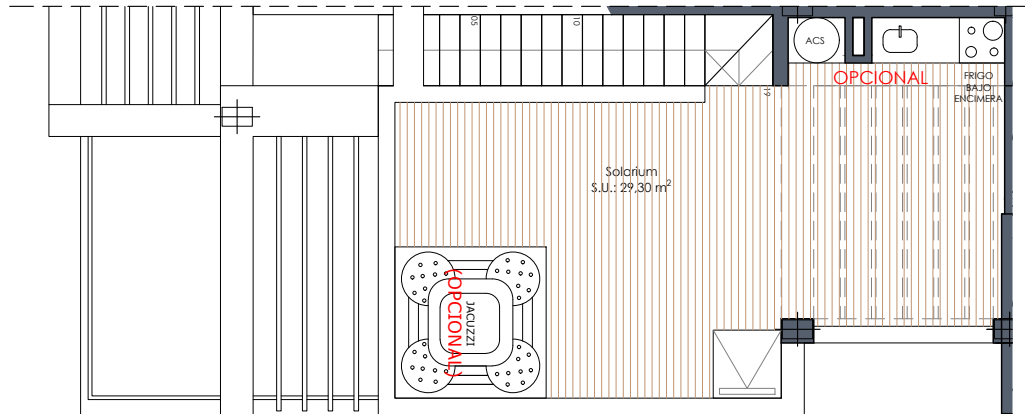

Vivienda 17

Superficie (m²)

Vivienda*.....	99,00
Terraza P1.....	17,70
Solarium.....	29,30
Total vivienda	146,00
Jardín.....	11,90
Terrazas.....	84,76
Piscina.....	19,00
Ocupación vivienda....	61,00
Total E.P.	176,66

Planta solarium

Sup. construida*
3 dormitorios
2 baños

Planta primera

Planta baja

El contenido de planos tiene valor meramente informativo y no vinculante.