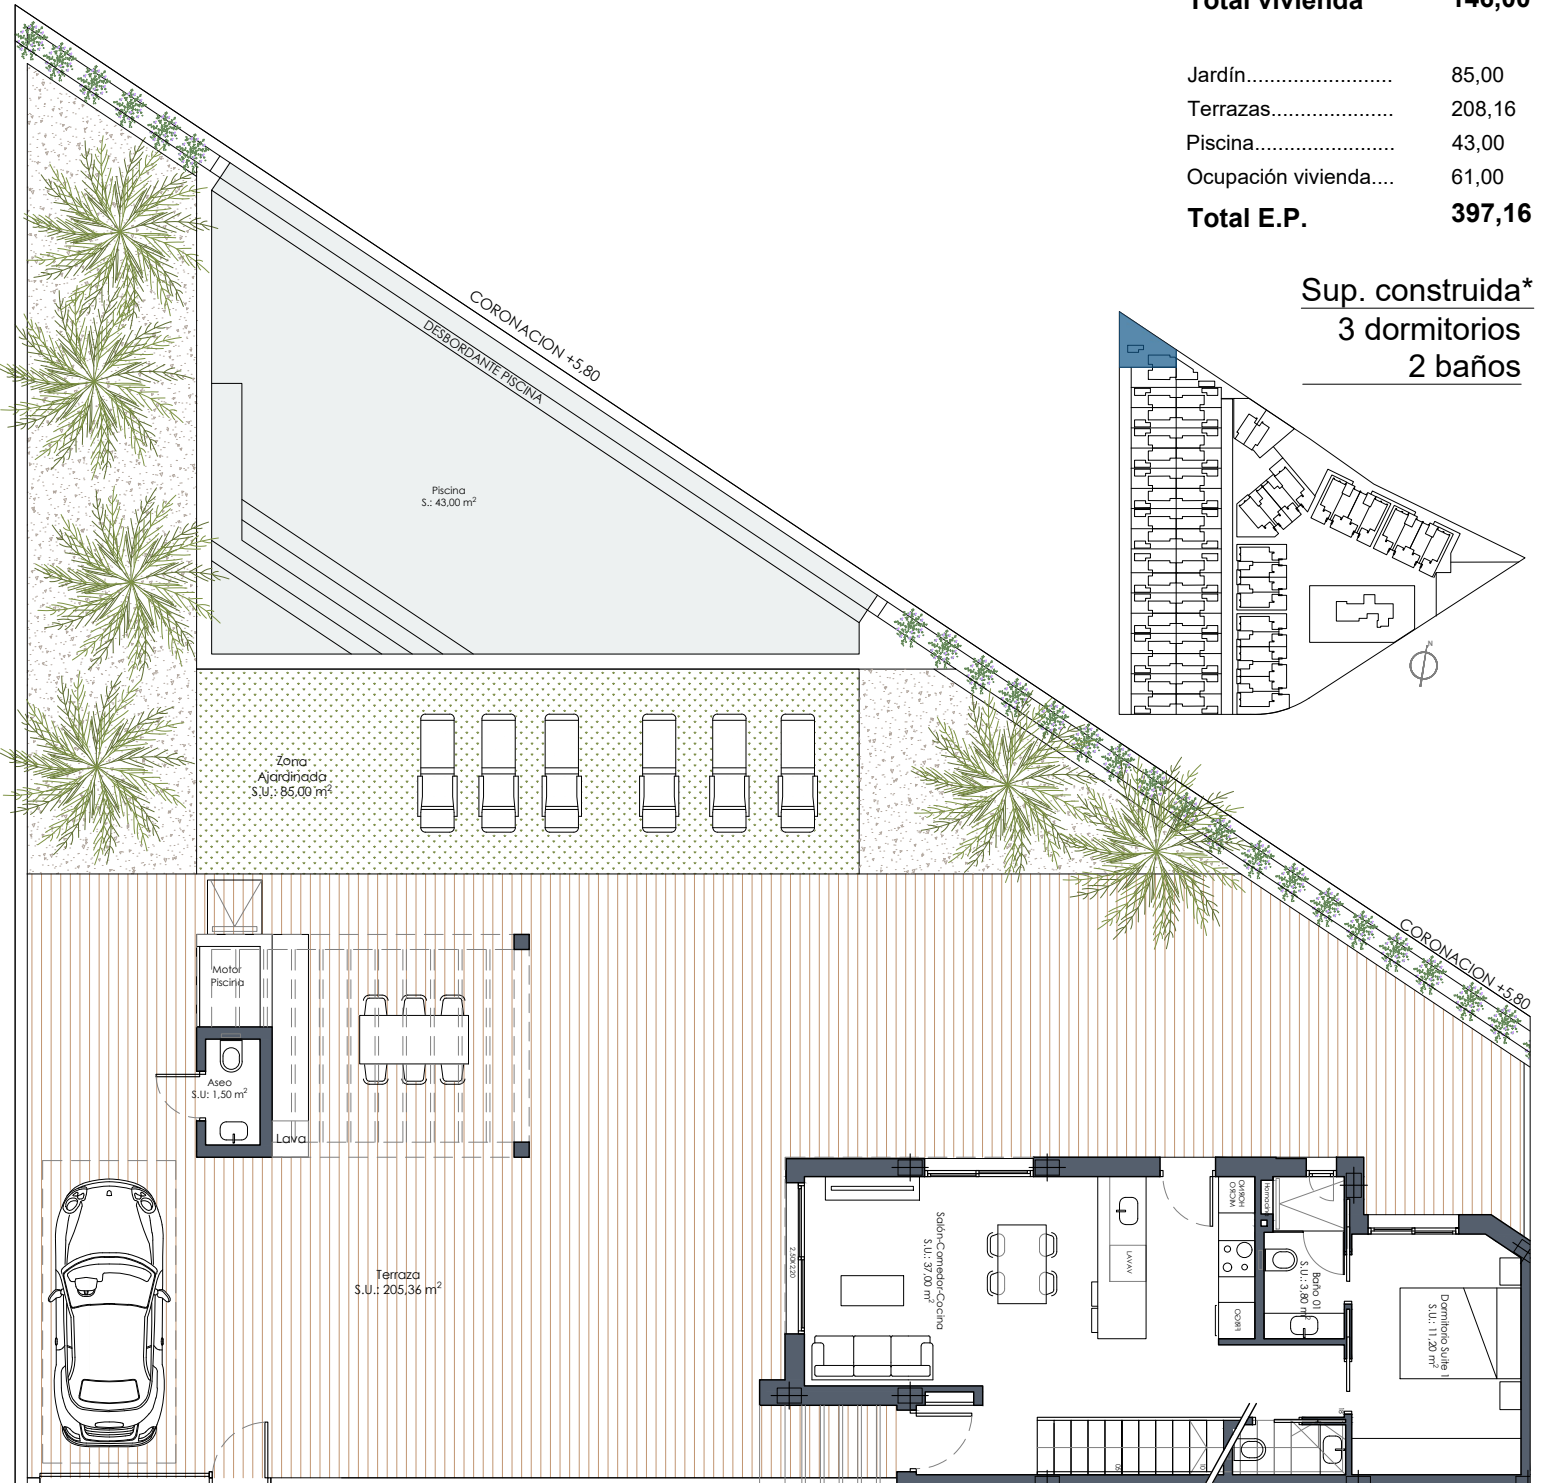

## Vivienda 18

### Superficie (m<sup>2</sup>)

Vivienda*.....	99,00
Terraza P1.....	17,70
Solarium.....	29,30
<b>Total vivienda</b>	<b>146,00</b>

Jardín.....	85,00
Terrazas.....	208,16
Piscina.....	43,00
Ocupación vivienda....	61,00
<b>Total E.P.</b>	<b>397,16</b>

**Sup. construida\***  
**3 dormitorios**  
**2 baños**

Planta baja

El contenido de planos tiene valor meramente informativo y no vinculante.

## Vivienda 18

Superficie (m<sup>2</sup>)

Vivienda*.....	99,00
Terraza P1.....	17,70
Solarium.....	29,30
<b>Total vivienda</b>	<b>146,00</b>
Jardín.....	85,00
Terrazas.....	208,16
Piscina.....	43,00
Ocupación vivienda....	61,00
<b>Total E.P.</b>	<b>397,16</b>