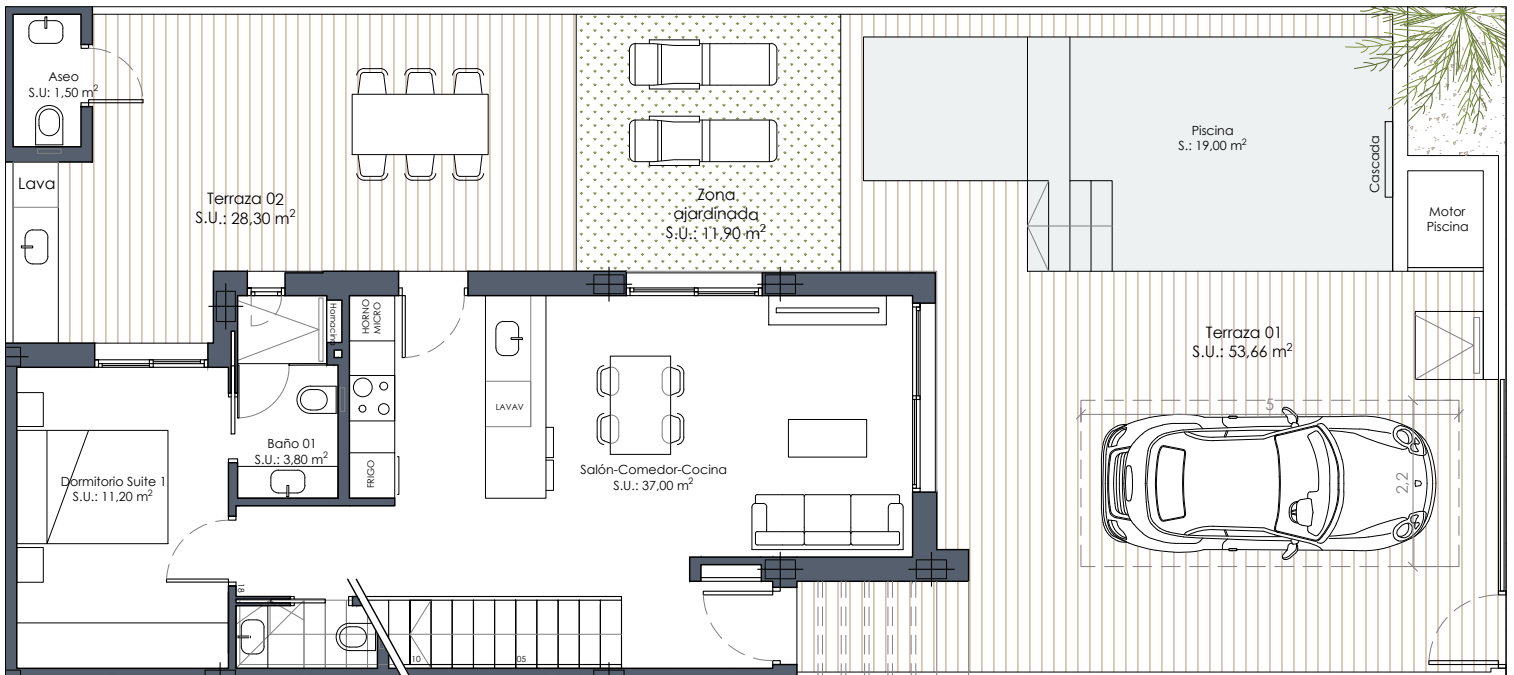

Vivienda 24

Superficie (m²)

Vivienda*	99,00
Terraza P1.....	17,70
Solarium.....	29,30
Total vivienda	146,00
Jardín.....	11,90
Terrazas.....	84,76
Piscina.....	19,00
Ocupación vivienda....	61,00
Total E.P.	176,66

Planta solarium

Sup. construida*
3 dormitorios
2 baños

Planta primera

Planta baja

El contenido de planos tiene valor meramente informativo y no vinculante.