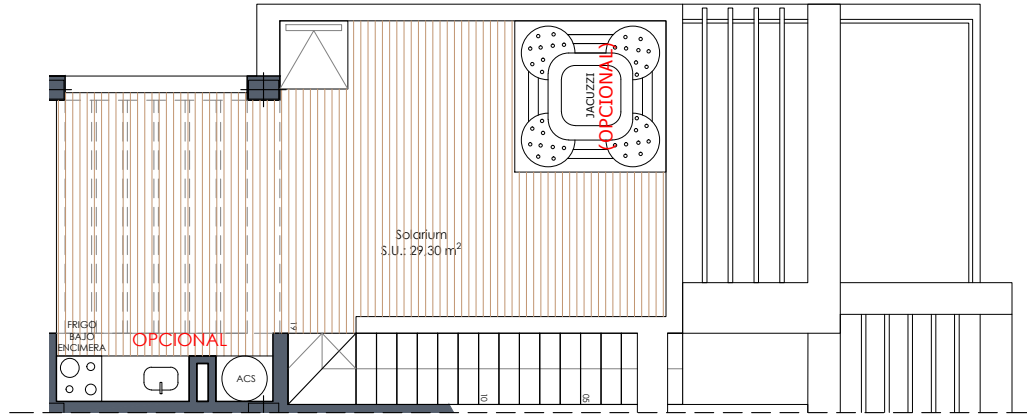

Vivienda 24

Superficie (m²)

Vivienda*	99,00
Terraza P1.....	17,70
Solarium.....	29,30
Total vivienda	146,00
Jardín.....	11,90
Terrazas.....	84,76
Piscina.....	19,00
Ocupación vivienda....	61,00
Total E.P.	176,66

Planta solarium

Sup. construida*
3 dormitorios
2 baños

Planta primera

Planta baja

El contenido de planos tiene valor meramente informativo y no vinculante.