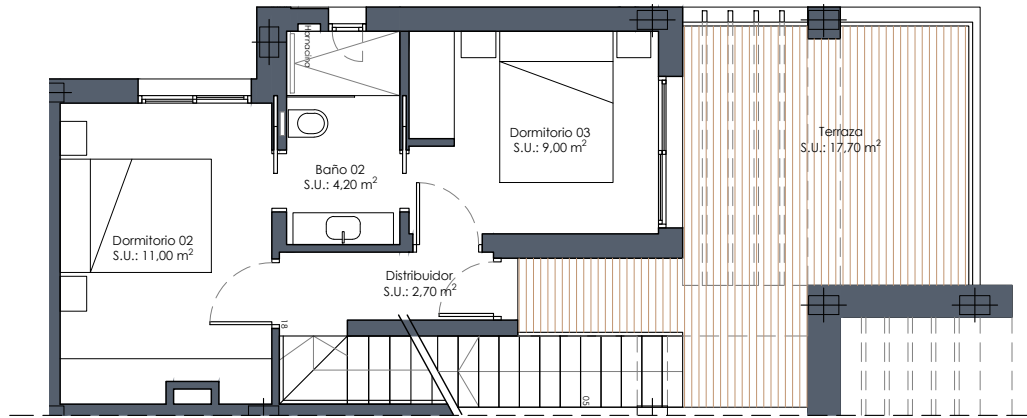

Vivienda 24

Superficie (m²)

Vivienda*	99,00
Terraza P1.....	17,70
Solarium.....	29,30
Total vivienda	146,00
Jardín.....	11,90
Terrazas.....	84,76
Piscina.....	19,00
Ocupación vivienda....	61,00
Total E.P.	176,66

Planta solarium

Sup. construida*
3 dormitorios
2 baños

Planta primera

Planta baja

El contenido de planos tiene valor meramente informativo y no vinculante.