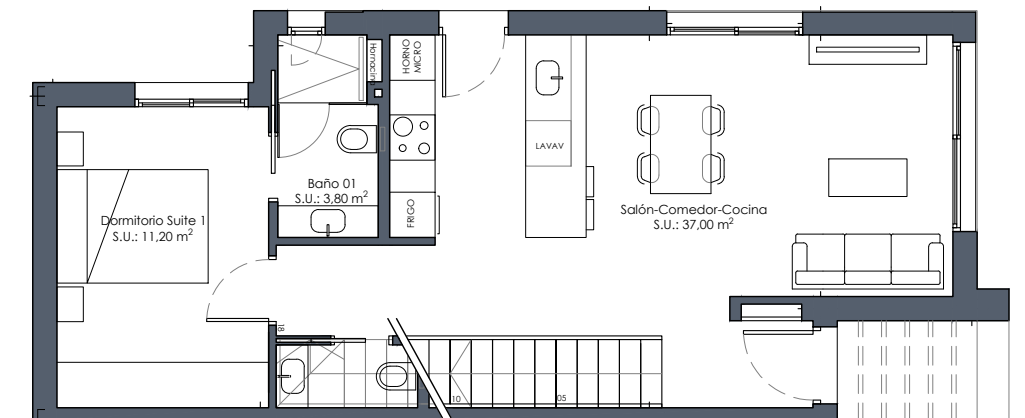

Vivienda 36

Superficie (m²)

Vivienda*.....	99,00
Terraza P1.....	17,70
Solarium.....	29,30
Total vivienda	146,00

Jardín.....	14,60
Terrazas.....	91,90
Piscina.....	18,20
Ocupación vivienda....	61,00
Total E.P.	185,70

Sup. construida*

3 dormitorios

2 baños

Planta baja

El contenido de planos tiene valor meramente informativo y no vinculante.

Vivienda 36

Superficie (m²)

Vivienda*.....	99,00
Terraza P1.....	17,70
Solarium.....	29,30
Total vivienda	146,00
Jardín.....	14,60
Terrazas.....	91,90
Piscina.....	18,20
Ocupación vivienda....	61,00
Total E.P.	185,70

Planta solarium

Sup. construida*
3 dormitorios
2 baños

Planta primera

Planta baja