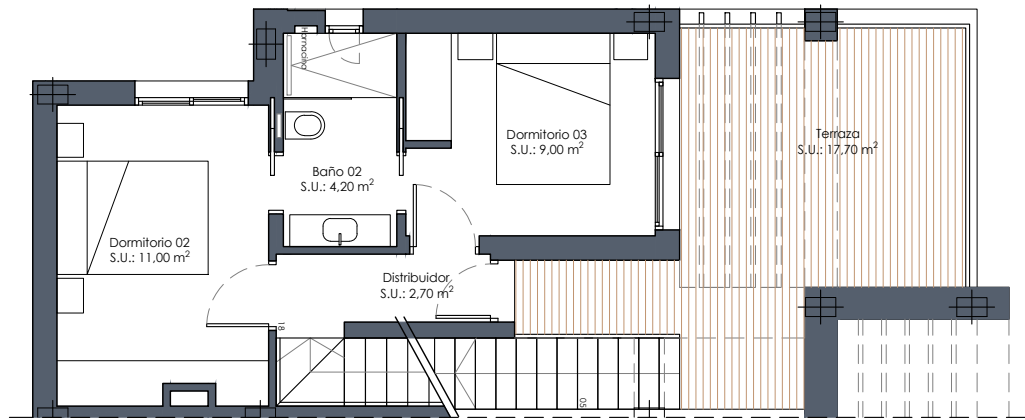

Vivienda 36

Superficie (m²)

Vivienda*.....	99,00
Terraza P1.....	17,70
Solarium.....	29,30
Total vivienda	146,00

Jardín.....	14,60
Terrazas.....	91,90
Piscina.....	18,20
Ocupación vivienda....	61,00
Total E.P.	185,70

Sup. construida*

3 dormitorios

2 baños

Planta baja

El contenido de planos tiene valor meramente informativo y no vinculante.

Vivienda 36

Superficie (m²)

Vivienda*.....	99,00
Terraza P1.....	17,70
Solarium.....	29,30
Total vivienda	146,00
Jardín.....	14,60
Terrazas.....	91,90
Piscina.....	18,20
Ocupación vivienda....	61,00
Total E.P.	185,70

Planta solarium

Sup. construida*
3 dormitorios
2 baños

Planta primera

Planta baja