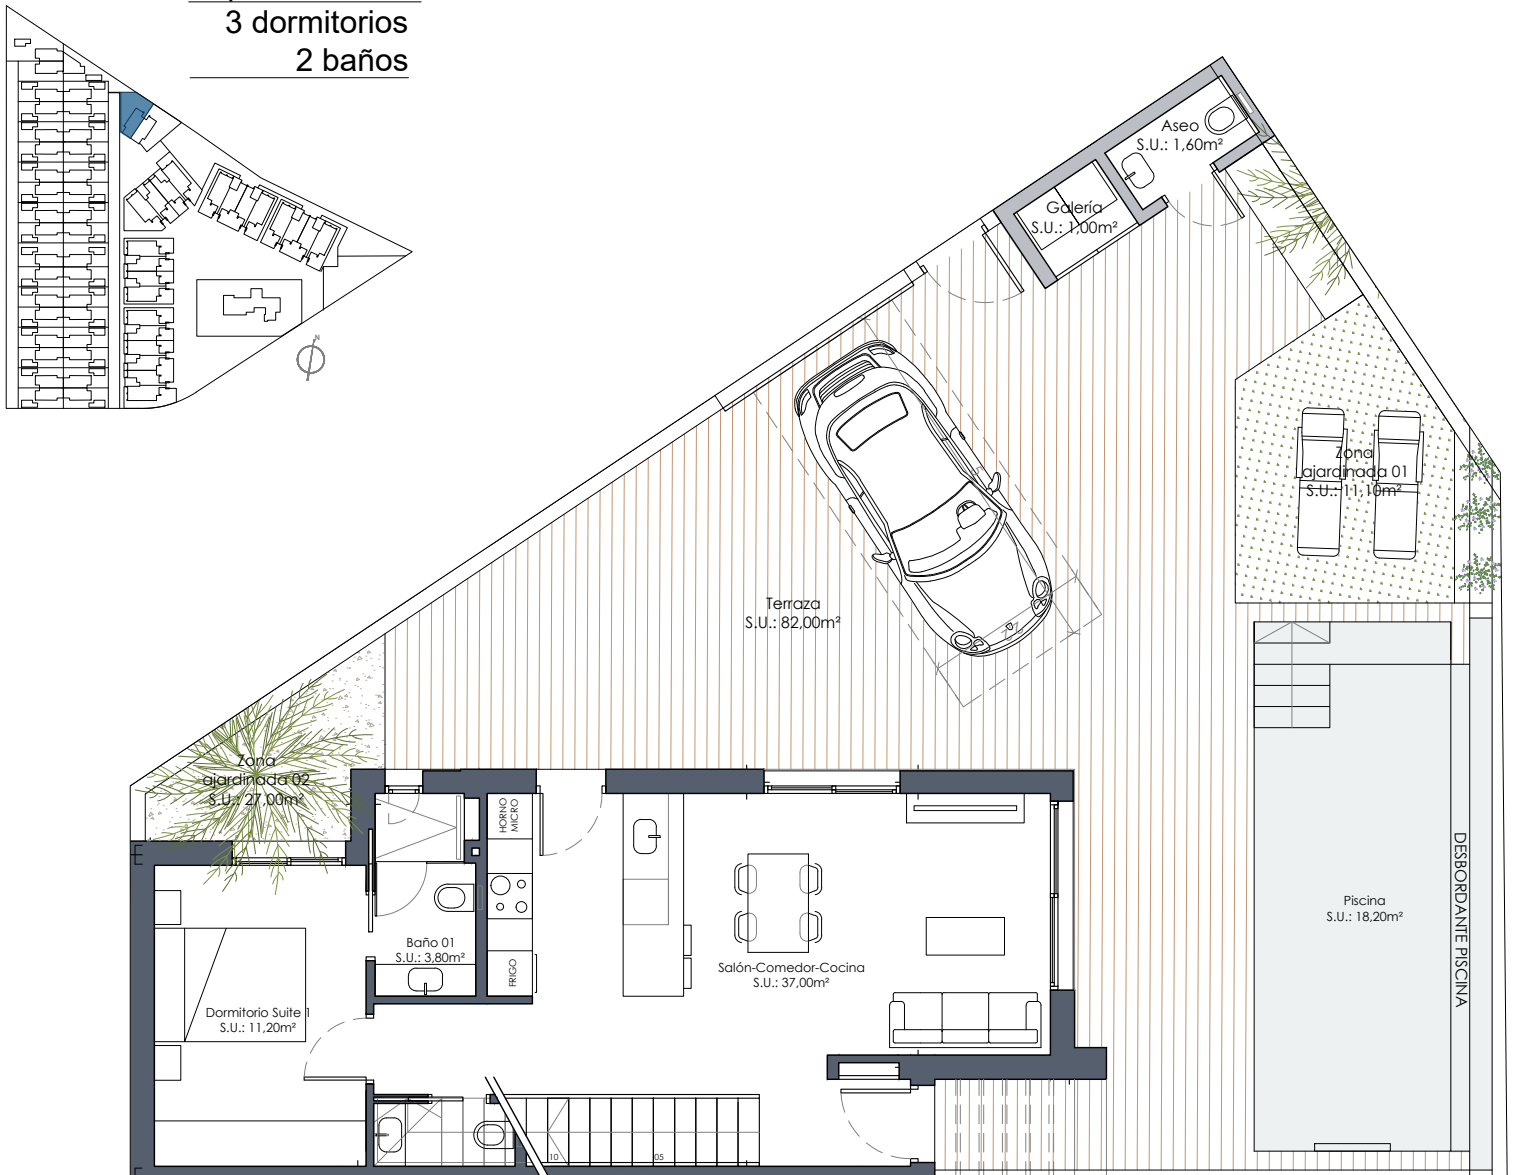

Vivienda 36

Superficie (m²)

Vivienda*.....	99,00
Terraza P1.....	17,70
Solarium.....	29,30
Total vivienda	146,00

Jardín.....	14,60
Terrazas.....	91,90
Piscina.....	18,20
Ocupación vivienda....	61,00
Total E.P.	185,70

Sup. construida*

3 dormitorios

2 baños

Planta baja

El contenido de planos tiene valor meramente informativo y no vinculante.

Vivienda 36

Superficie (m²)

Vivienda*.....	99,00
Terraza P1.....	17,70
Solarium.....	29,30
Total vivienda	146,00
Jardín.....	14,60
Terrazas.....	91,90
Piscina.....	18,20
Ocupación vivienda....	61,00
Total E.P.	185,70

Planta solarium

Sup. construida*
3 dormitorios
2 baños

Planta primera

Planta baja