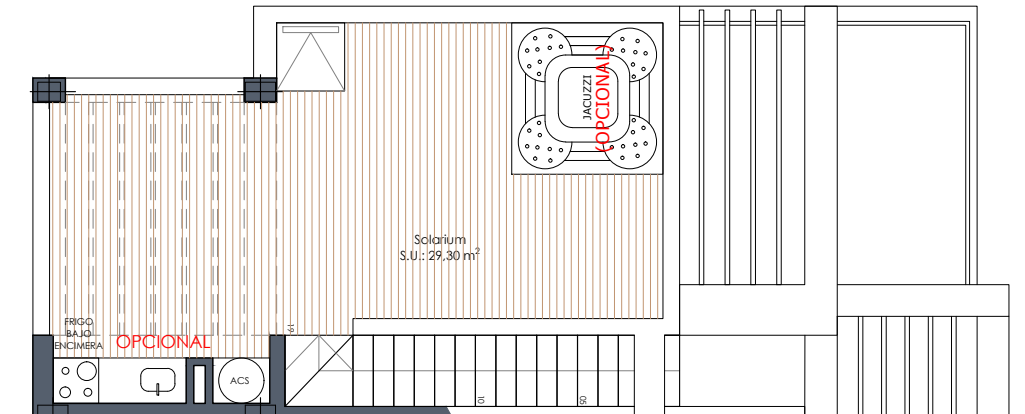

Vivienda 36

Superficie (m²)

Vivienda*.....	99,00
Terraza P1.....	17,70
Solarium.....	29,30
Total vivienda	146,00

Jardín.....	14,60
Terrazas.....	91,90
Piscina.....	18,20
Ocupación vivienda....	61,00
Total E.P.	185,70

Sup. construida*

3 dormitorios

2 baños

Planta baja

El contenido de planos tiene valor meramente informativo y no vinculante.

Vivienda 36

Superficie (m²)

Vivienda*.....	99,00
Terraza P1.....	17,70
Solarium.....	29,30
Total vivienda	146,00
Jardín.....	14,60
Terrazas.....	91,90
Piscina.....	18,20
Ocupación vivienda....	61,00
Total E.P.	185,70

Planta solarium

Sup. construida*
3 dormitorios
2 baños

Planta primera

Planta baja