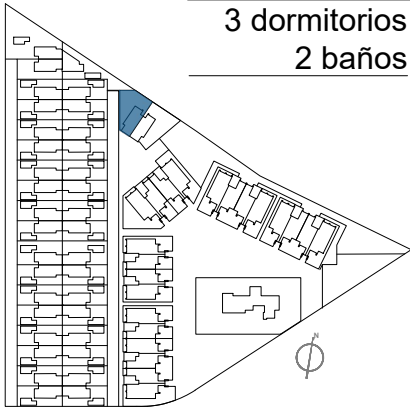

Vivienda 36

Superficie (m²)

Vivienda*.....	99,00
Terraza P1.....	17,70
Solarium.....	29,30
Total vivienda	146,00

Jardín.....	14,60
Terrazas.....	91,90
Piscina.....	18,20
Ocupación vivienda....	61,00
Total E.P.	185,70

Sup. construida*

3 dormitorios

2 baños

Planta baja

El contenido de planos tiene valor meramente informativo y no vinculante.

Vivienda 36

Superficie (m²)

Vivienda*.....	99,00
Terraza P1.....	17,70
Solarium.....	29,30
Total vivienda	146,00
Jardín.....	14,60
Terrazas.....	91,90
Piscina.....	18,20
Ocupación vivienda....	61,00
Total E.P.	185,70

Planta solarium

Sup. construida*
3 dormitorios
2 baños

Planta primera

Planta baja