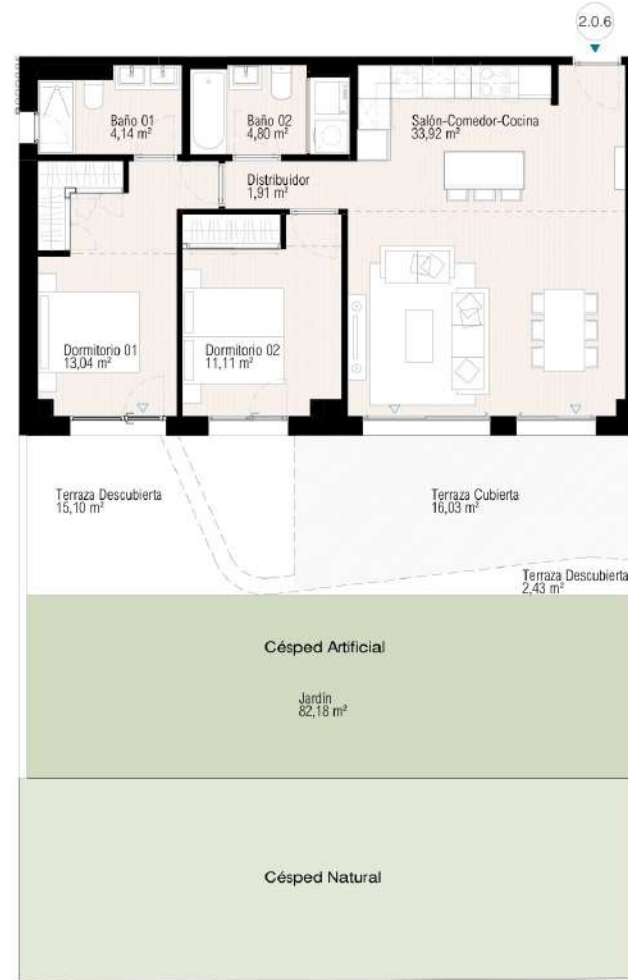

ESCALA GRÁFICA