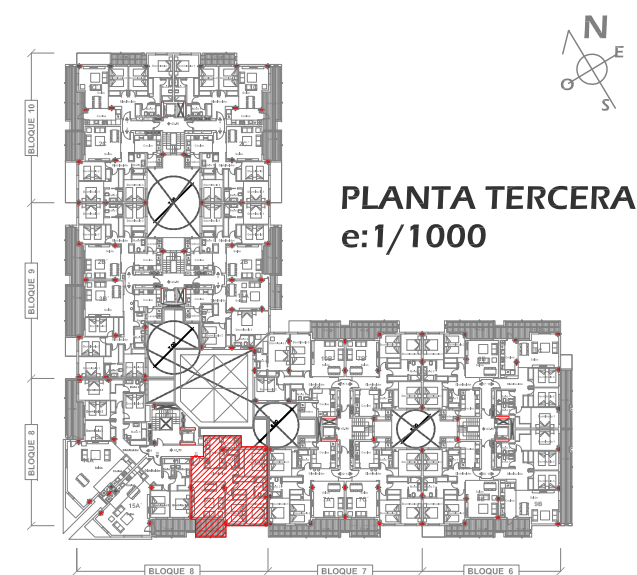

**BLOQUE 8
APARTAMENTO 311**

Superficies útiles

Distribuidor / Corridor	12,53 m ²
Cocina / Kitchen	8,51 m ²
Salón - Comedor / Living Room	20,23 m ²
Dormitorio 1 Principal / Master Bedroom	15,50 m ²
Baño 1 / Bathroom 1	3,92 m ²
Dormitorio 2 / Bedroom 2	10,69 m ²
Baño 2 Principal / Master Bathroom	3,83 m ²
Dormitorio 3 / Bedroom 3	13,21 m ²
Terraza / Terrace	7,58 m ²
Lavadero / Laundry	2,88 m ²
TOTAL	98,88 m²