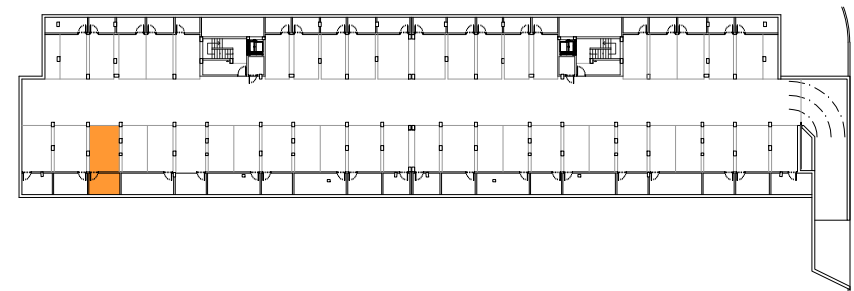

SUPERFICIE VIVIENDA 77.10 m<sup>2</sup>  
SUPERFICIE TERRAZA 48.26 m<sup>2</sup>

VIVIENDA 602  
PLANTA BAJA

0 0,5 1 2 3  
ESCALA GRÁFICA