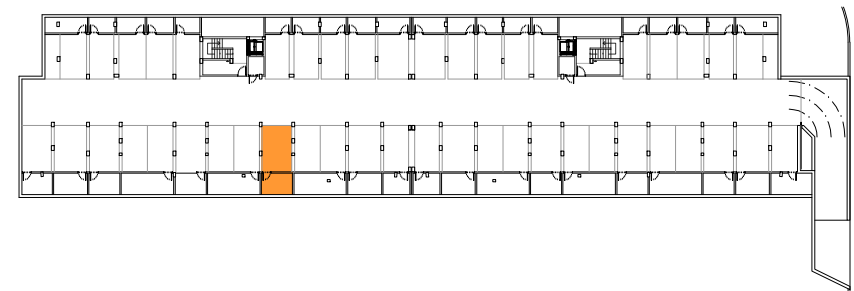

SUPERFICIE VIVIENDA 77.10 m<sup>2</sup>  
SUPERFICIE TERRAZA 48.76 m<sup>2</sup>

VIVIENDA 604  
PLANTA BAJA

0 0,5 1 2 3  
ESCALA GRÁFICA