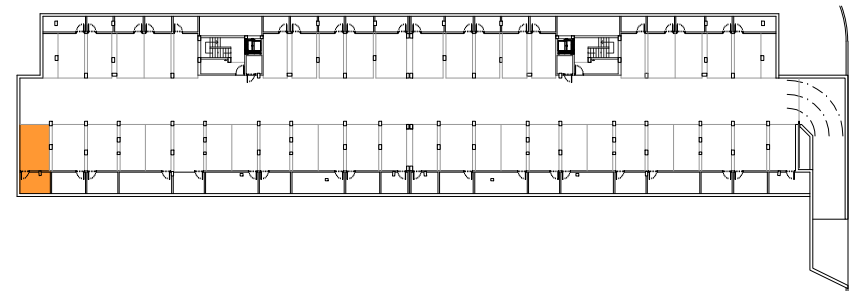

SUPERFICIE VIVIENDA 81.32 m²
SUPERFICIE TERRAZA 20.44 m²

VIVIENDA 611
PLANTA SEGUNDA

0 0,5 1 2 3
 ESCALA GRÁFICA