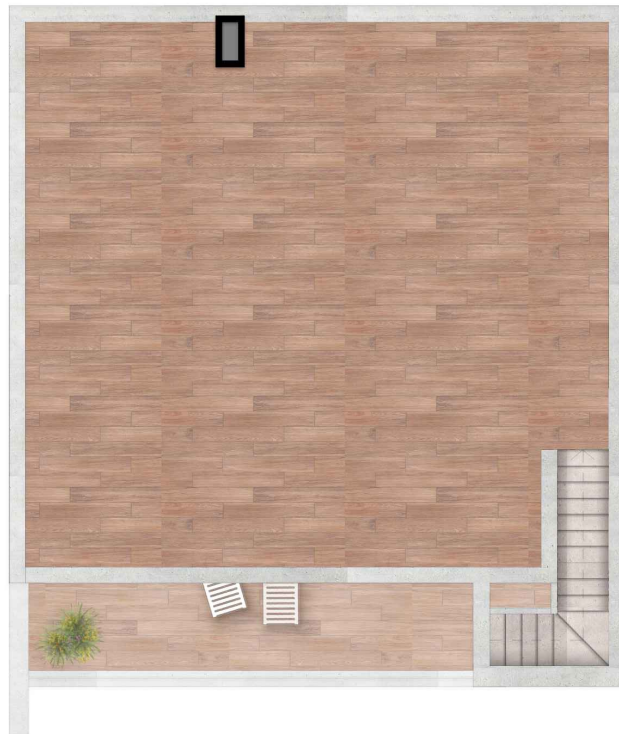

BLOQUE 6

0 0.5 1 2 3
 ESCALA GRÁFICA

SUPERFICIE VIVIENDA 77.10 m²
 SUPERFICIE TERRAZA 20.12 m²
 SUPERFICIE SOLARIUM 81.59 m²

VIVIENDA 617
 PLANTA ÁTICO