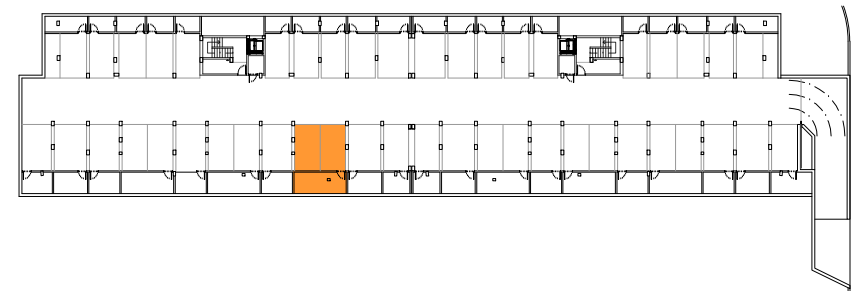

BLOQUE 6

SUPERFICIE VIVIENDA 77.10 m²
 SUPERFICIE TERRAZA 20.01 m²
 SUPERFICIE SOLARIUM 81.42 m²

VIVIENDA 619
 PLANTA ÁTICO

0 0.5 1 2 3
 ESCALA GRÁFICA