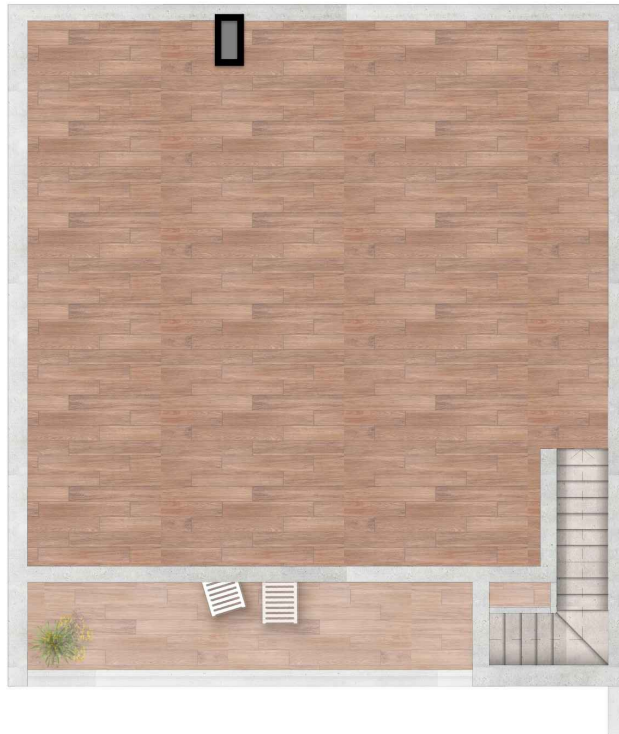

BLOQUE 6

SUPERFICIE VIVIENDA 77.10 m²
 SUPERFICIE TERRAZA 20.01 m²
 SUPERFICIE SOLARIUM 81.42 m²

VIVIENDA 619
 PLANTA ÁTICO

0 0.5 1 2 3
 ESCALA GRÁFICA