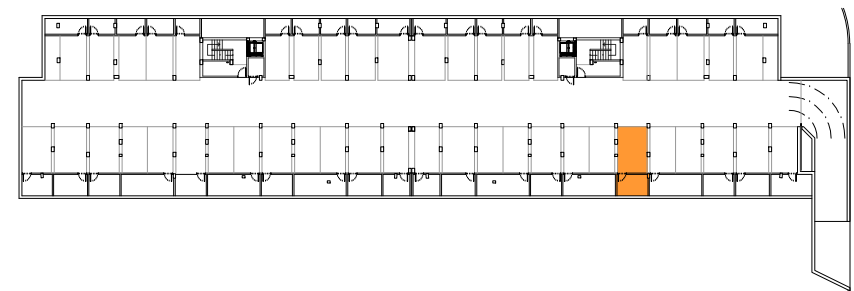

SUPERFICIE VIVIENDA 77.10 m<sup>2</sup>  
 SUPERFICIE TERRAZA 48.21 m<sup>2</sup>

VIVIENDA 703  
 PLANTA BAJA

0 0,5 1 2 3  
 ESCALA GRÁFICA