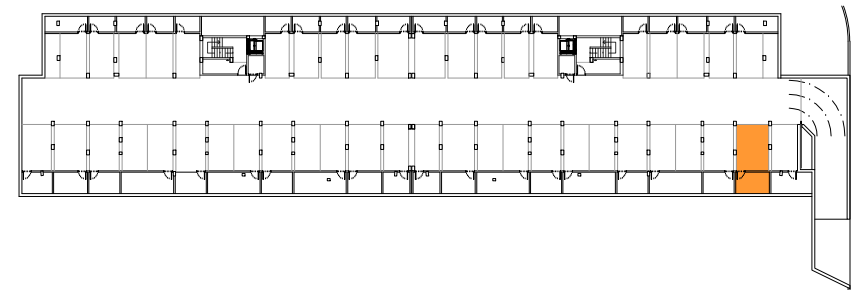

# BLOQUE 7

SUPERFICIE VIVIENDA 81.32 m<sup>2</sup>  
SUPERFICIE TERRAZA 37.69 m<sup>2</sup>

VIVIENDA 705  
PLANTA BAJA

0 0,5 1 2 3  
ESCALA GRÁFICA