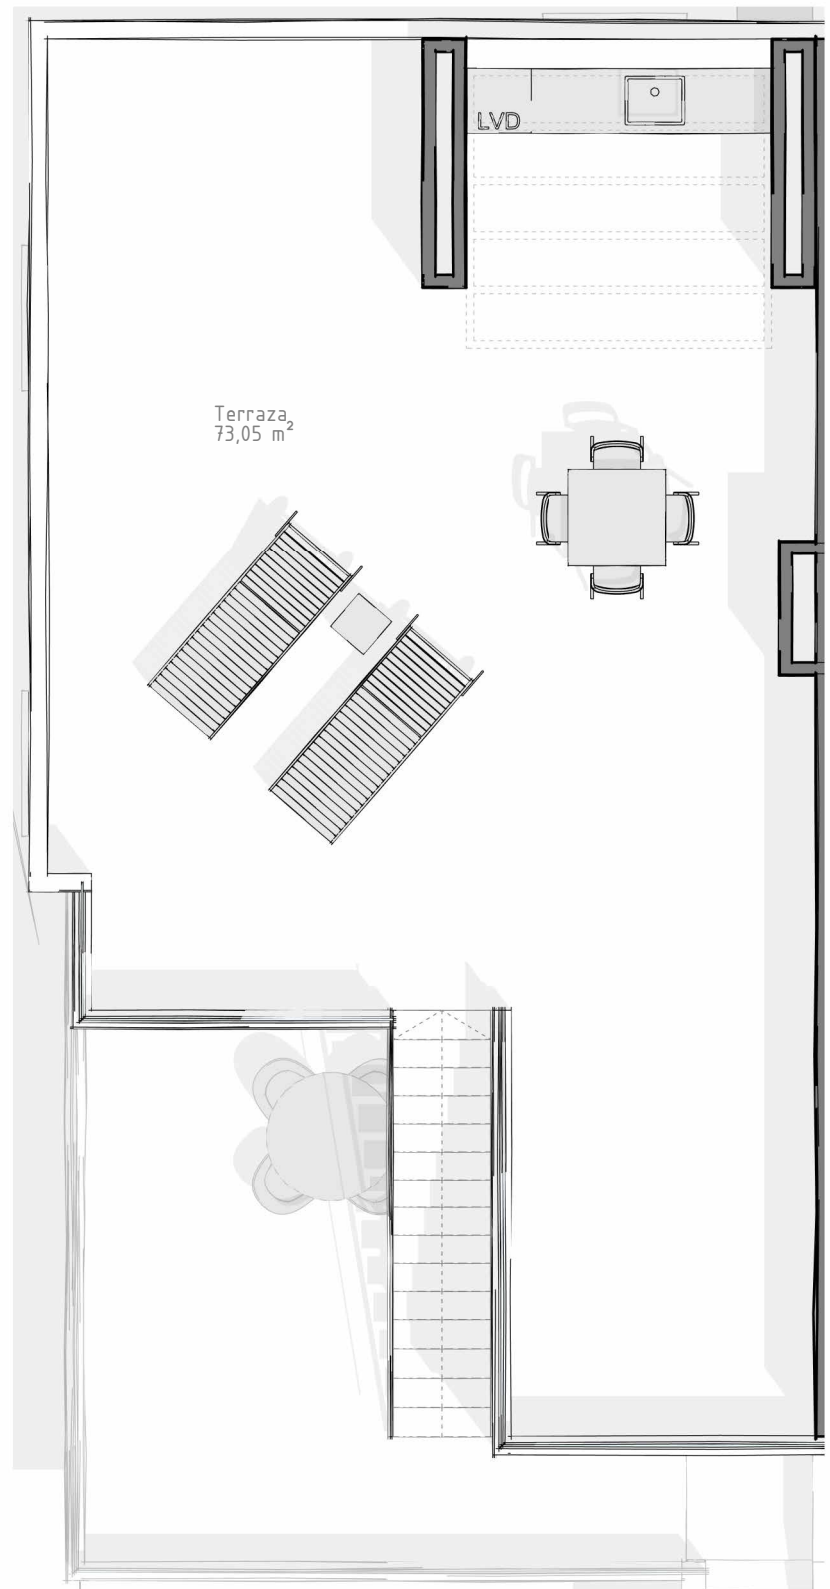

Planta alta

Solarium

### VIVIENDA 12. P. ALTA HOUSE 12

CUADRO DE SUPERFICIES - SIZES  
 Sup. Construida - Building m<sup>2</sup>: 74,74 m<sup>2</sup>  
 Terraza - Terrace: 25,41 m<sup>2</sup>  
 Solarium: 73,00 m<sup>2</sup>  
 TOTAL: 173,15 m<sup>2</sup>